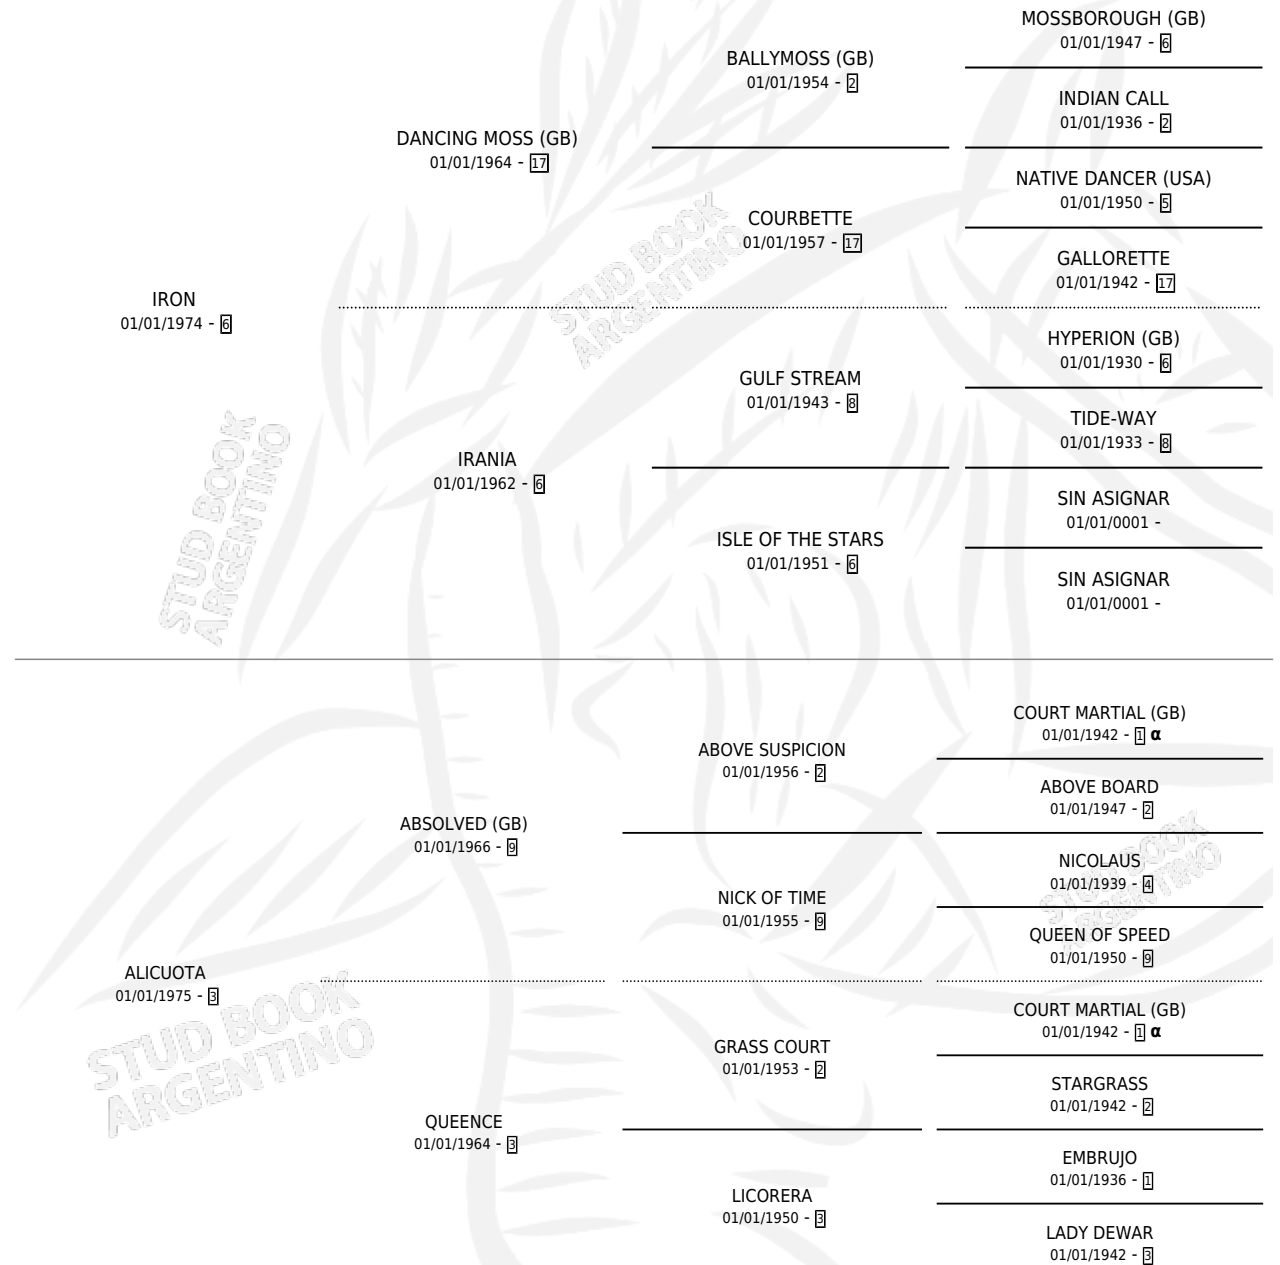

ALIVE IRON

por IRON y ALICUOTA por ABSOLVED (GB)

Argentina · Macho · Alazan · SP · 21/10/1984
Familia 3-e · Volumen 32

ESTADO

TIPIFICACIÓN SANGUÍNEA	X
TIPIFICACIÓN POR ADN	X
PASAPORTE	X
IDENTIFICACIÓN POR MICROCHIP	X
REPRODUCTOR	X

Lugar de nacimiento: Campo particular

Criador: Sin dato

PEDIGREE

INBREEDING : α

CAMPAÑA

Solo carreras oficiales de Argentina

POR EDAD

EDAD	CC	1°	2°	3°	4°	5°	NP	CLC	CLG	CLCG1	CLGG1	IMPORTE	GANANCIA / CC
4 AÑOS	1	0	0	0	0	0	1	0	0	0	0	\$0	\$0
TOTALES	1	0	0	0	0	0	1	0	0	0	0	\$0	\$0
%		0.0%	0.0%	0.0%	0.0%	0.0%	100%	0.0%	0.0%	0.0%	0.0%		