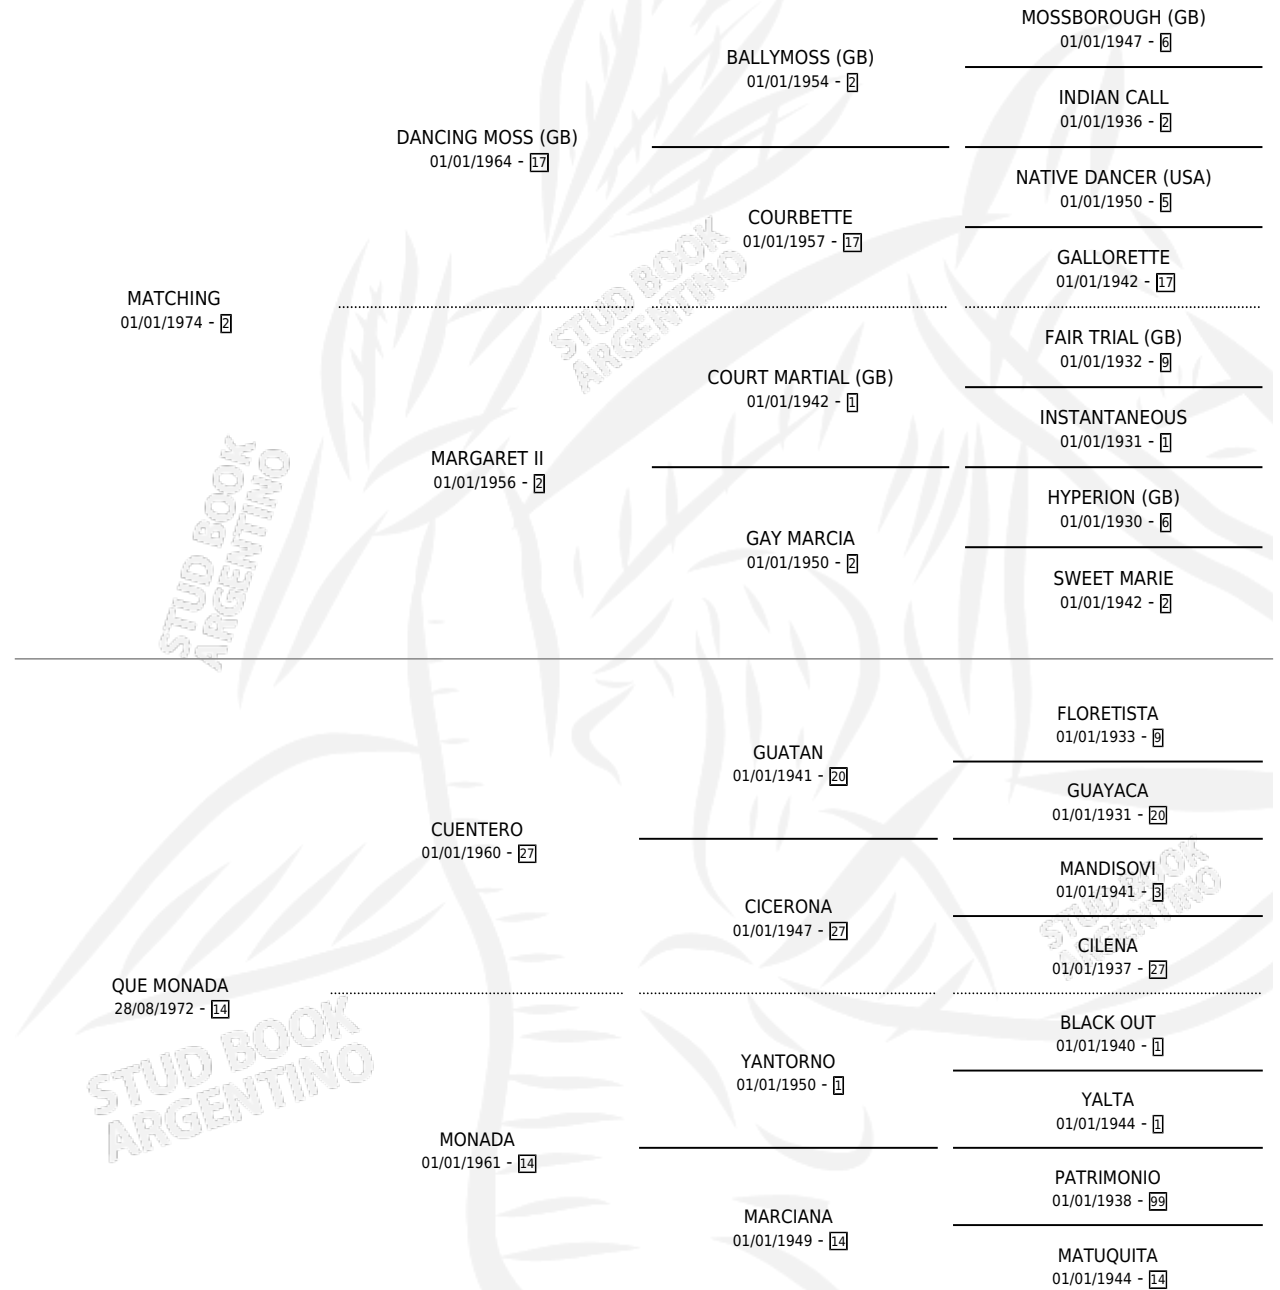

JOHN JOR

por **MATCHING** y **QUE MONADA** por **CUENTERO**

Argentina · Macho · Zaino · SP · 22/10/1984
Familia 14-f · Volumen 32

ESTADO

TIPIFICACIÓN SANGUÍNEA	X
TIPIFICACIÓN POR ADN	X
PASAPORTE	X
IDENTIFICACIÓN POR MICROCHIP	X
REPRODUCTOR	X

Lugar de nacimiento: Campo particular

Criador: Sin dato

PEDIGREE