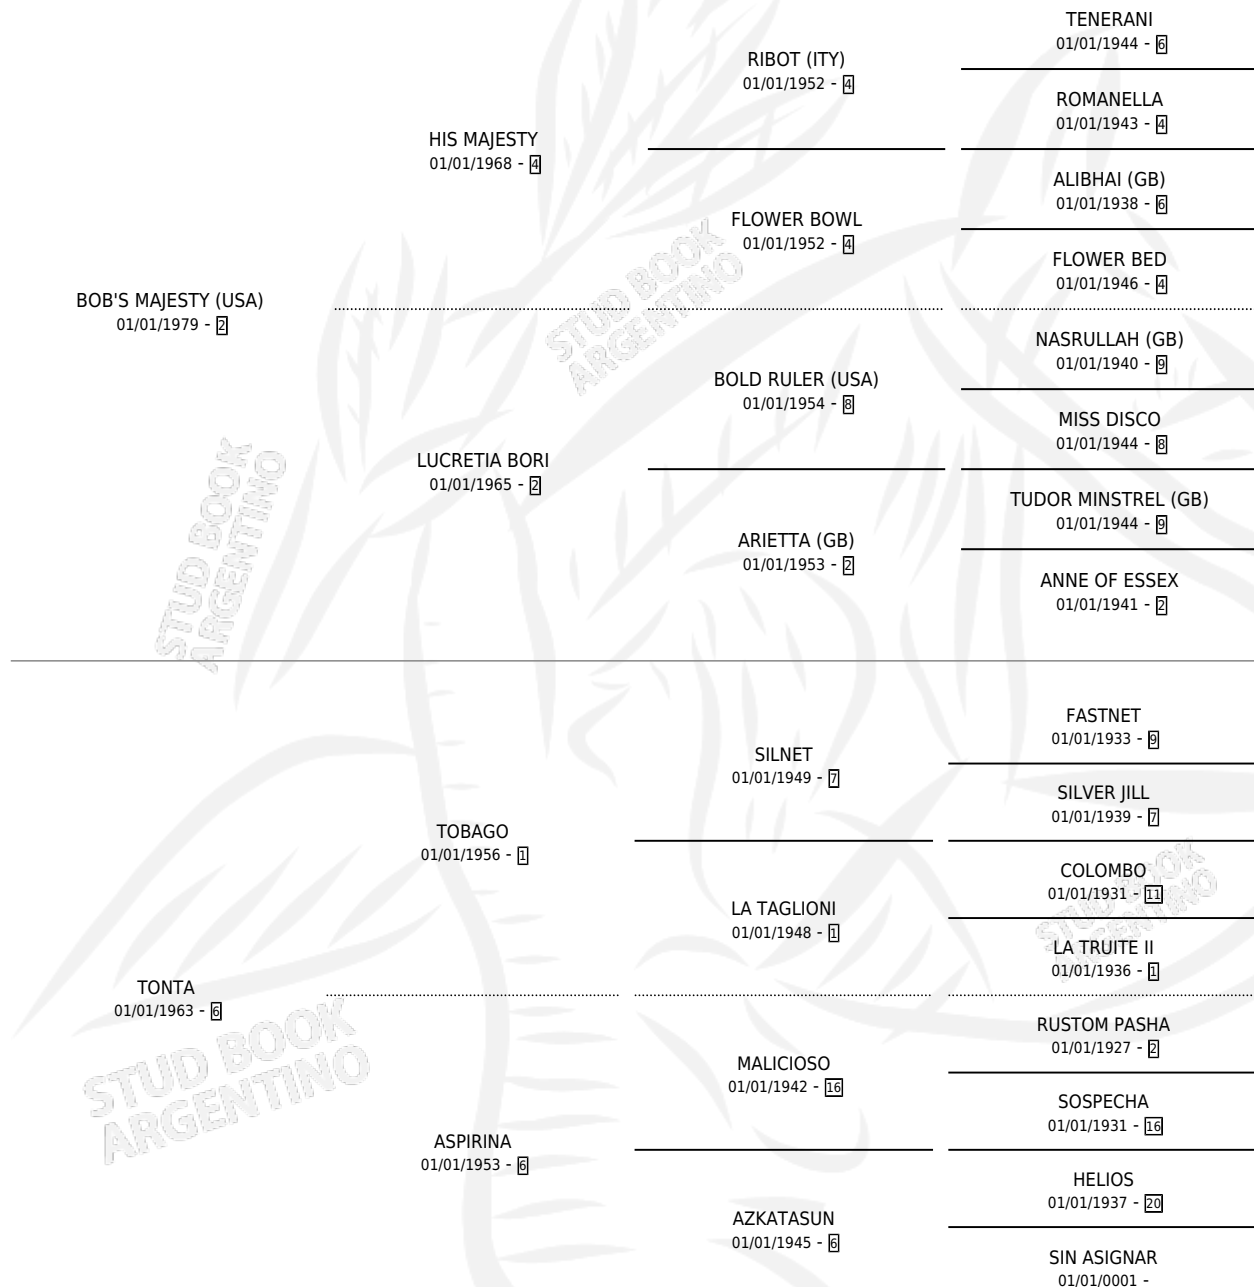

BOBILLO

por **BOB'S MAJESTY (USA)** y **TONTA** por **TOBAGO**

Argentina · Macho · Zaino Colorado · SP · 11/11/1984
Familia 6 · Volumen 32

ESTADO

TIPIFICACIÓN SANGUÍNEA	X
TIPIFICACIÓN POR ADN	X
PASAPORTE	X
IDENTIFICACIÓN POR MICROCHIP	X
REPRODUCTOR	X

Lugar de nacimiento: Campo particular

Criador: Sin dato

PEDIGREE

BOBILLO

Datos oficiales del Stud Book Argentino

Documento generado el 29/04/2026

studbook.org.ar