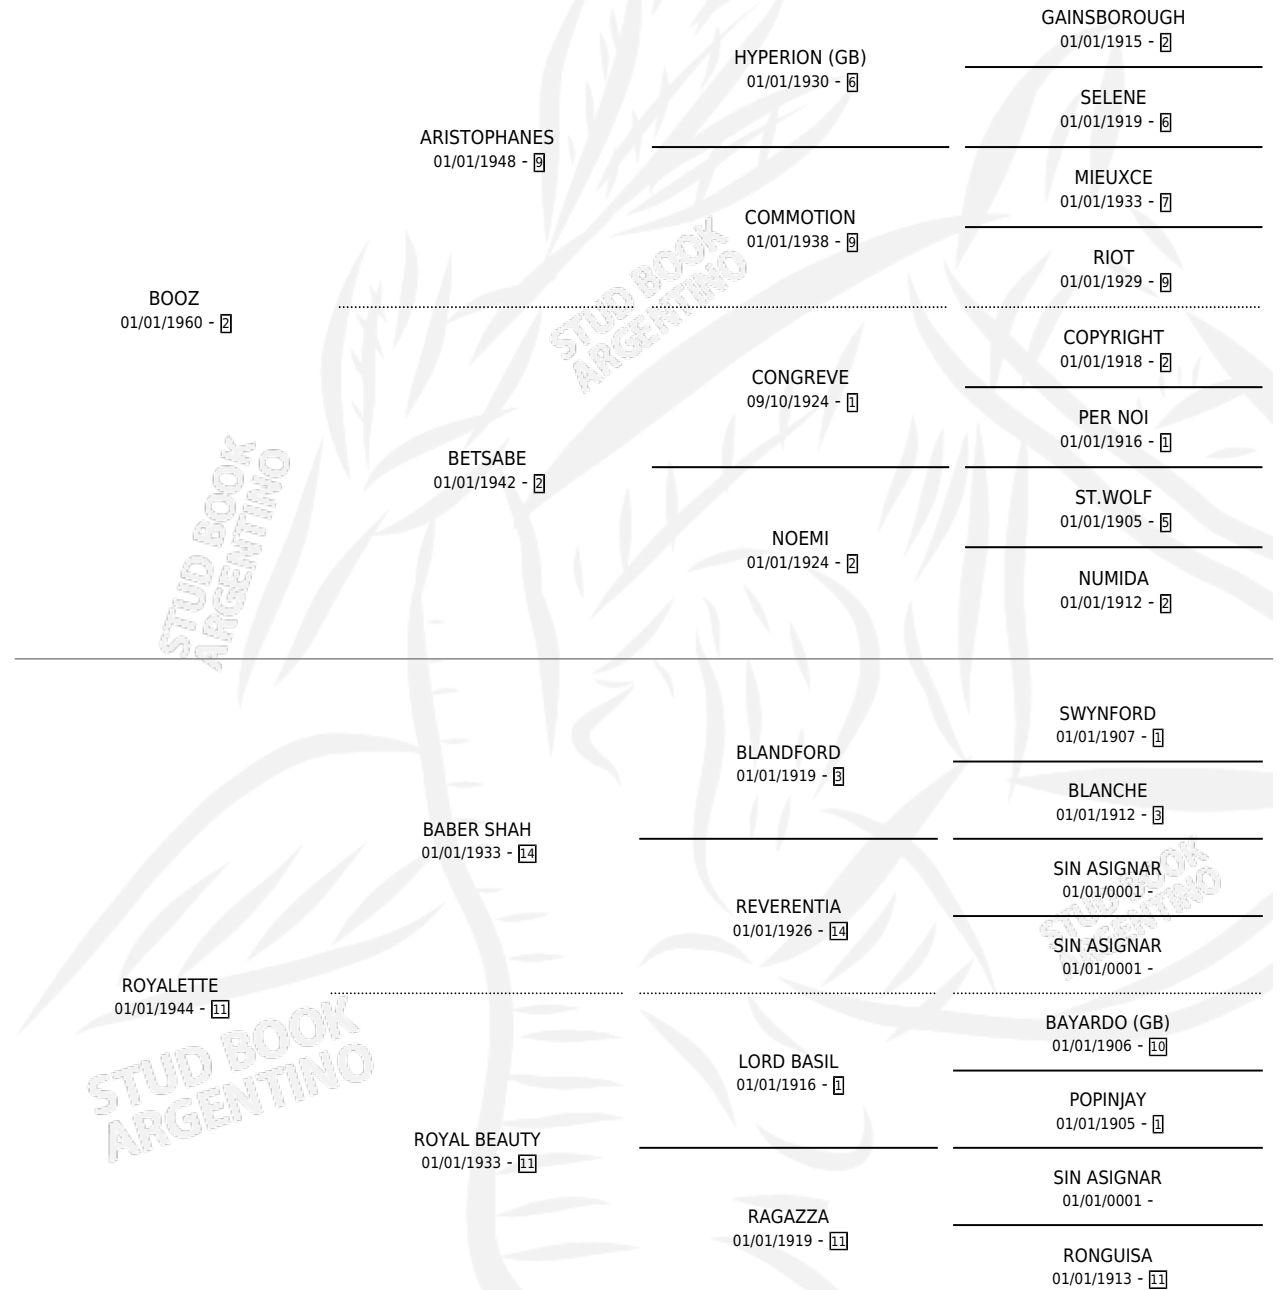

# RENUNCIA

por **BOOZ** y **ROYALETTE** por **BABER SHAH**

Argentina · Hembra · Zaino Negro · SP · 14/09/1968  
Familia 11-d · Volumen 26

## ESTADO

TIPIFICACIÓN SANGUÍNEA	X
TIPIFICACIÓN POR ADN	X
PASAPORTE	X
IDENTIFICACIÓN POR MICROCHIP	X
REPRODUCTOR	✓

**Lugar de nacimiento:** Campo particular

**Criador:** Sin dato

~

## PEDIGREE

S

mientos 3 / Efectividad 60.00%

PADRILLO	PRODUCTO	CRIADOR	1ER SERVICIO	ÚLTIMO SERVICIO
STALLWOOD	Ø		03/11/1987	03/11/1987
SIN ASIGNAR	Ø		31/12/1986	31/12/1986
STALLWOOD	STALL KIND (H Z, 20/08/1986)	SIN DATO	23/09/1985	23/09/1985
CROWN THY GOOD (USA)	LA PROBLEMATICA (H Z, 04/08/1984)	SIN DATO		
CROWN THY GOOD (USA)	GOOD LEGEND (M ZN, 19/08/1985) •MURIÓ EL 01/01/1997•	SIN DATO		