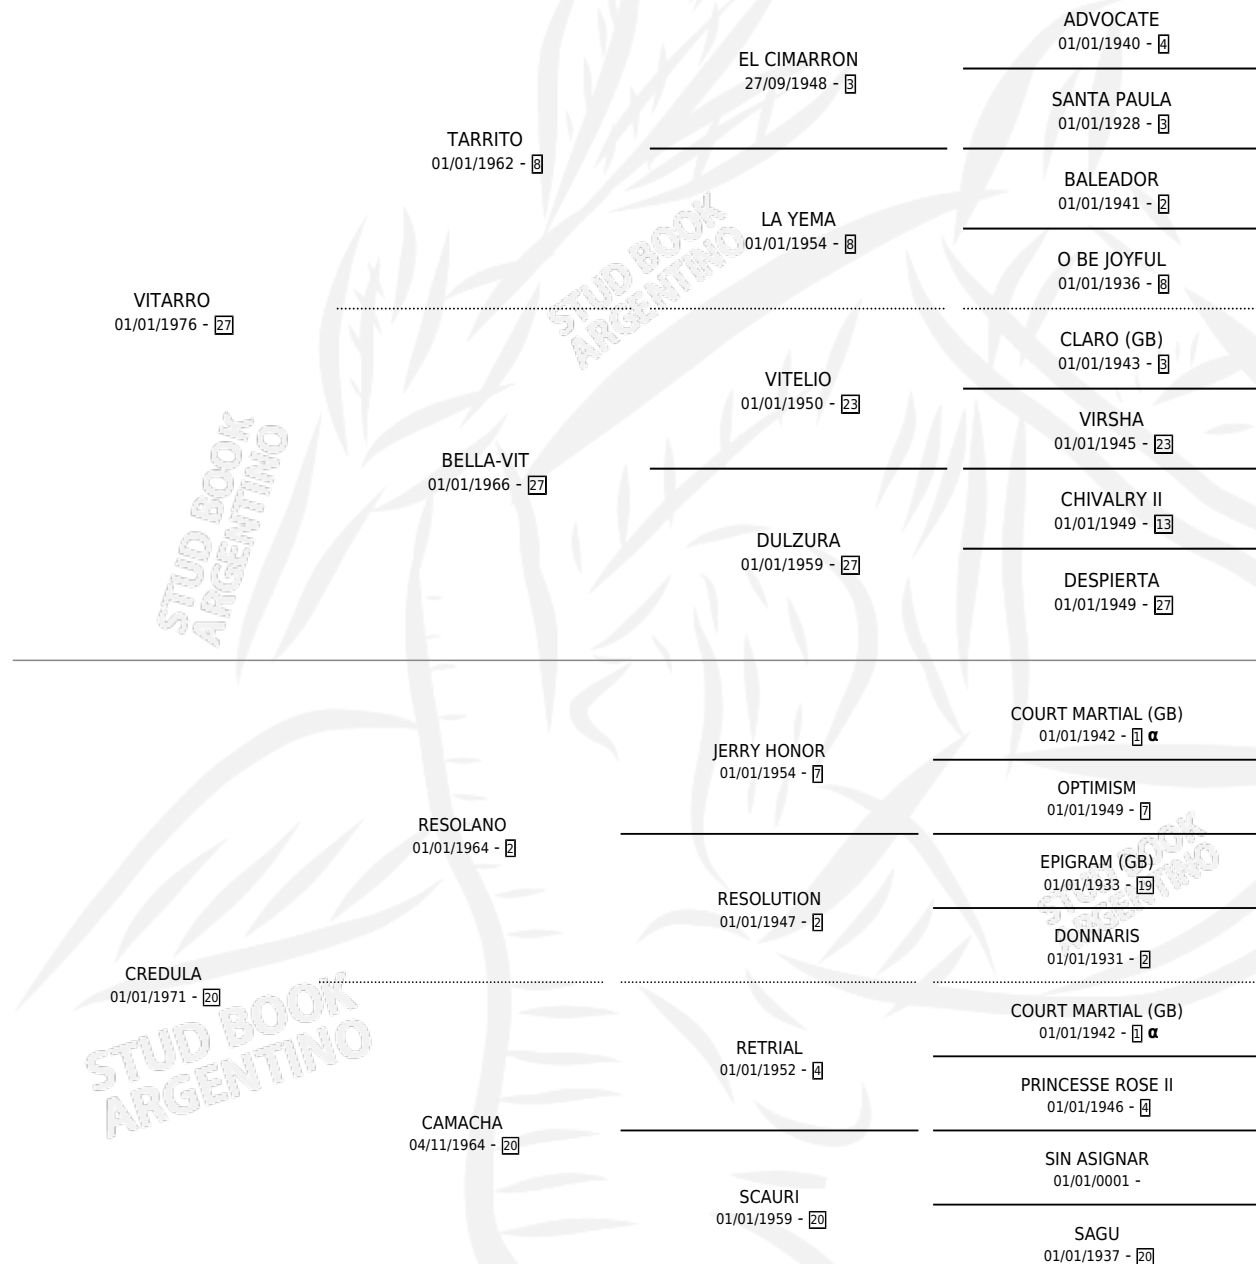

VIDULA

por VITARRO y CREDULA por RESOLANO

Argentina · Hembra · Tordillo · SP · 28/08/1984
Familia 20-c · Volumen 32

ESTADO

TIPIFICACIÓN SANGUÍNEA	X
TIPIFICACIÓN POR ADN	X
PASAPORTE	X
IDENTIFICACIÓN POR MICROCHIP	X
REPRODUCTOR	✓

Lugar de nacimiento: Campo particular

Criador: Sin dato

PEDIGREE

INBREEDING : α

S

mientos 0 / Efectividad 0.00%

PADRILLO

PRODUCTO

CRIADOR

1ER SERVICIO

ÚLTIMO SERVICIO

LINCE

∅

13/08/1987

19/12/1987

VIDULA