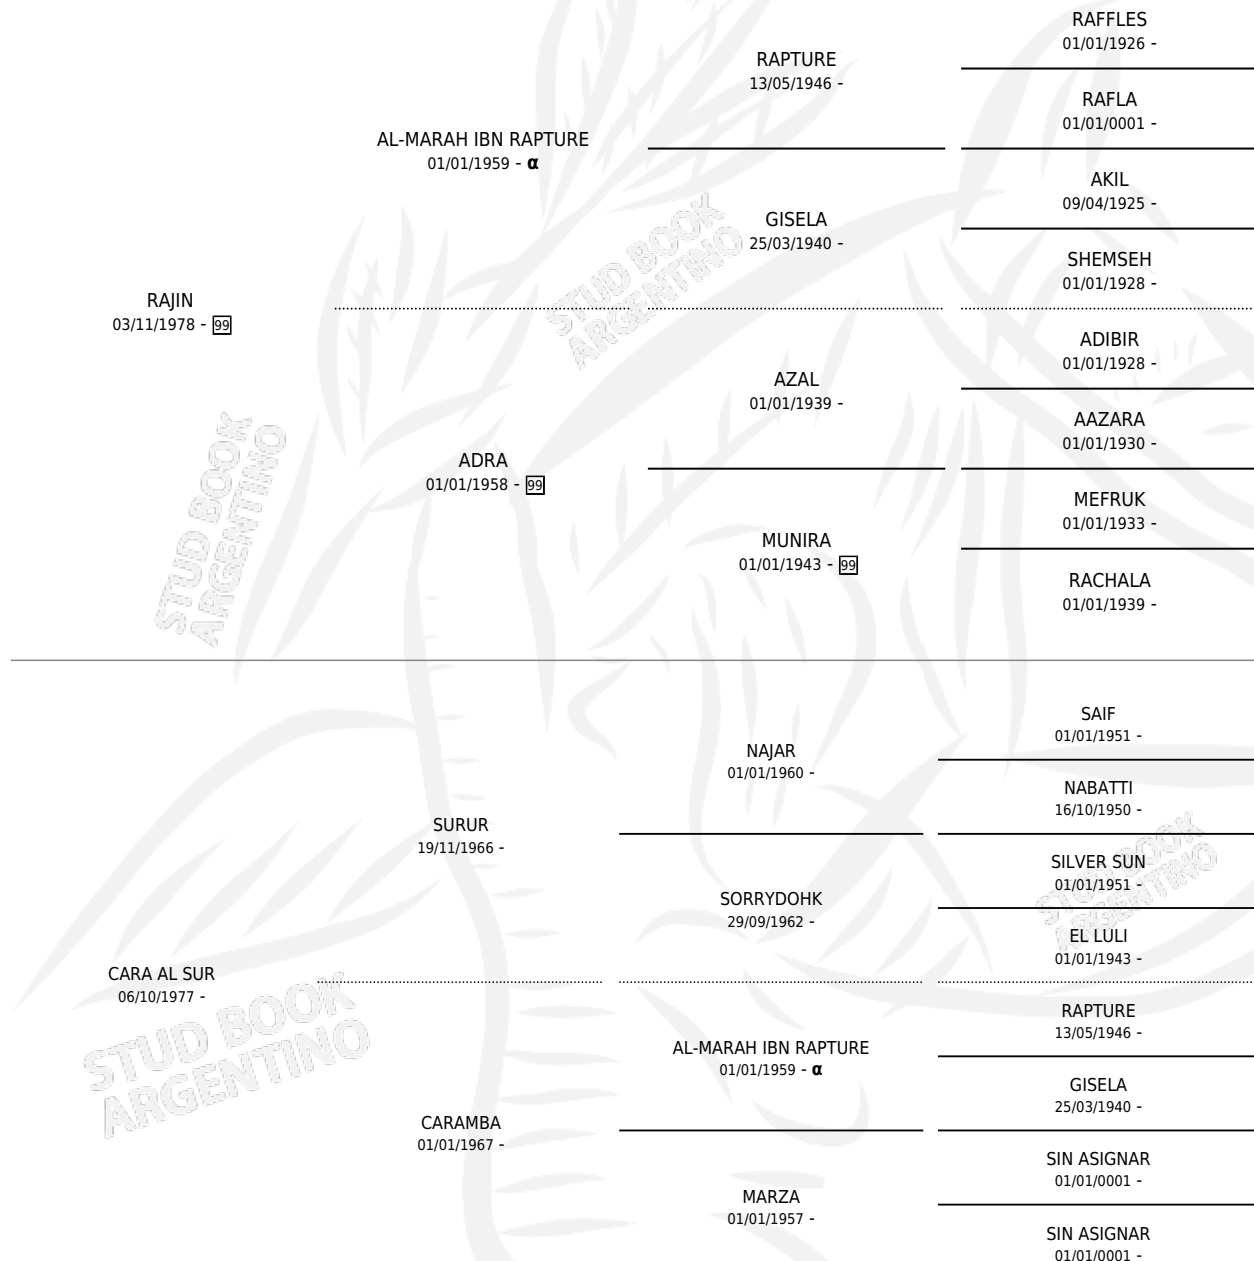

YASMIR

por **RAJIN** y **CARA AL SUR** por **SURUR**

Argentina · Hembra · Tordillo · AP · 14/11/1984
Familia · Volumen 32

ESTADO

TIPIFICACIÓN SANGUÍNEA	✓
TIPIFICACIÓN POR ADN	X
PASAPORTE	X
IDENTIFICACIÓN POR MICROCHIP	X
REPRODUCTOR	✓

Lugar de nacimiento: Campo particular

Criador: Sin dato

~

HIJOS

	MACHOS	HEMBRAS
4 NACIERON	1	3
SIN ACTUACIONES		

PEDIGREE

INBREEDING : α

S

mientos 4 / Efectividad 66.67%

PADRILLO	PRODUCTO	CRIADOR	1ER SERVICIO	ÚLTIMO SERVICIO
SILVER STONE	SILVER JENNY (H Z, 25/10/1994)	SIN DATO	18/11/1993	22/11/1993
YASMIR	DJAZIRA (H T, 18/09/1993)	SIN DATO	21/09/1992	28/09/1992
SILVER STONE	Ø		17/10/1991	19/10/1991
SILVER STONE	SILVER SMOKE (M ZD, 10/09/1991)	SIN DATO	26/09/1990	30/09/1990
SILVER STONE	SILVER LILLY (H ZD, 27/08/1990)	SIN DATO	19/08/1989	13/09/1989
SILVER STONE	Ø		27/06/1989	29/06/1989