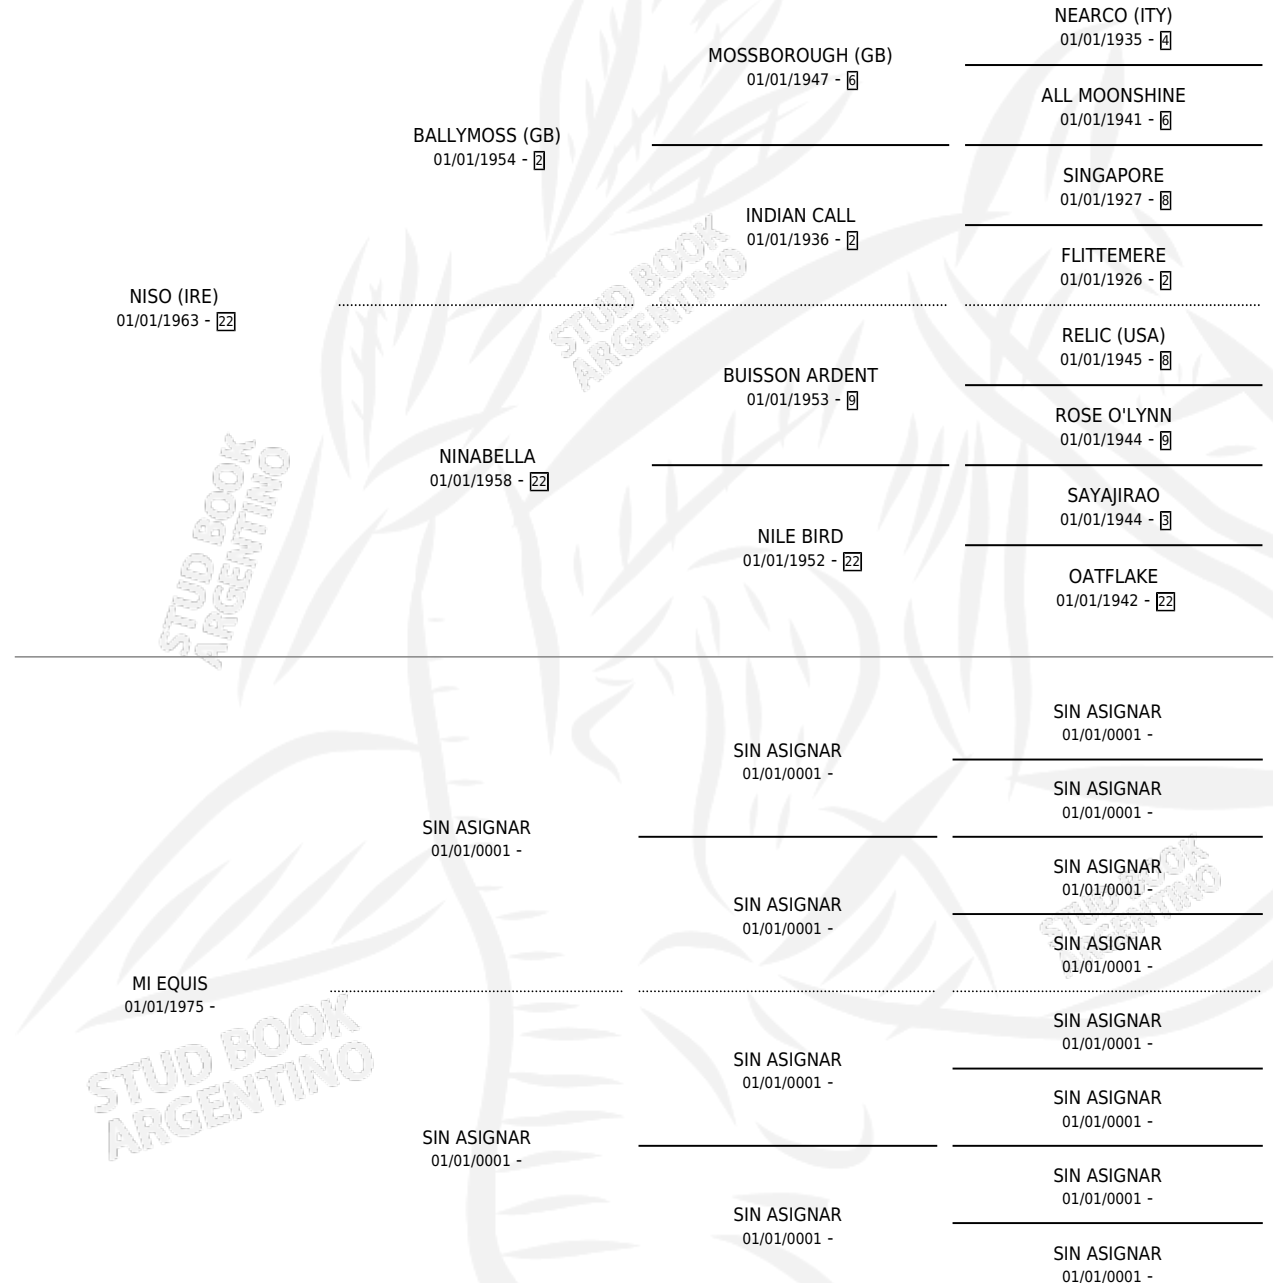

CONCURSA

por NISO (IRE) y MI EQUIS por SIN ASIGNAR

Argentina · Hembra · Zaino Colorado · SP · 09/11/1984
Familia · Volumen 32

ESTADO

TIPIFICACIÓN SANGUÍNEA	X
TIPIFICACIÓN POR ADN	X
PASAPORTE	X
IDENTIFICACIÓN POR MICROCHIP	X
REPRODUCTOR	X

Lugar de nacimiento: Campo particular

Criador: Sin dato

PEDIGREE

CONCURSA

Datos oficiales del Stud Book Argentino

Documento generado el 25/04/2026

studbook.org.ar