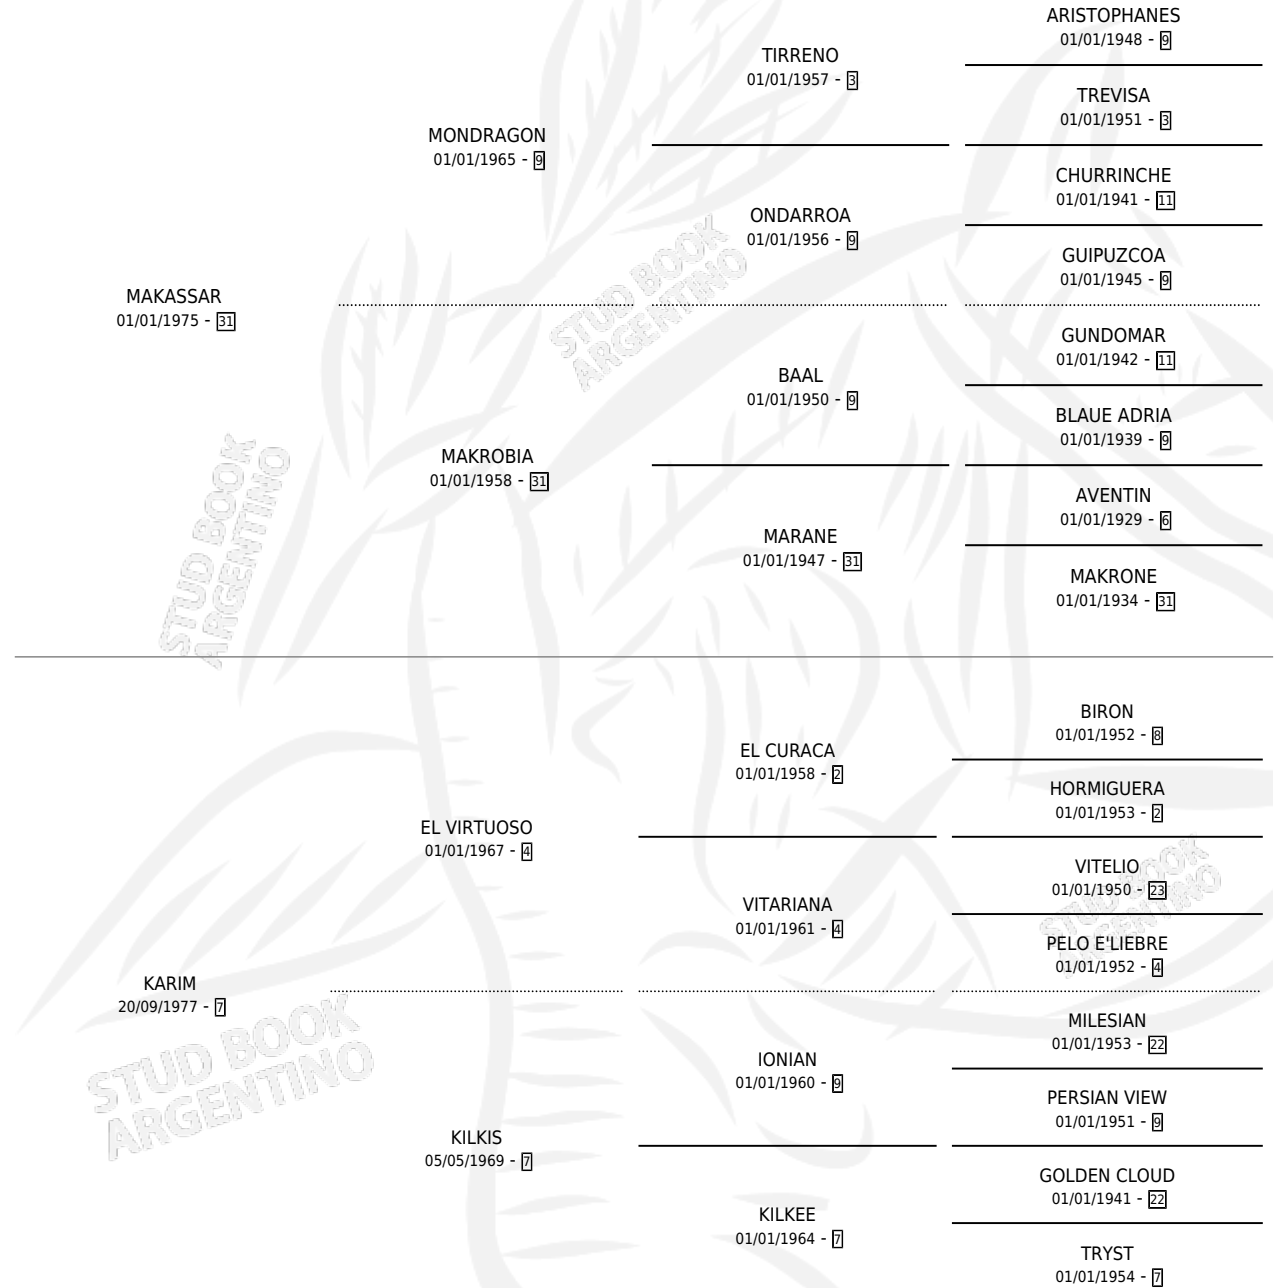

CONHELLO

por MAKASSAR y KARIM por EL VIRTUOSO

Argentina · Macho · Zaino · SP · 06/11/1984
Familia 7 · Volumen 32

ESTADO

TIPIFICACIÓN SANGUÍNEA	X
TIPIFICACIÓN POR ADN	X
PASAPORTE	X
IDENTIFICACIÓN POR MICROCHIP	X
REPRODUCTOR	X

Lugar de nacimiento: Campo particular

Criador: Alborada

PEDIGREE

CONHELLO

Datos oficiales del Stud Book Argentino

Documento generado el 08/05/2026

studbook.org.ar