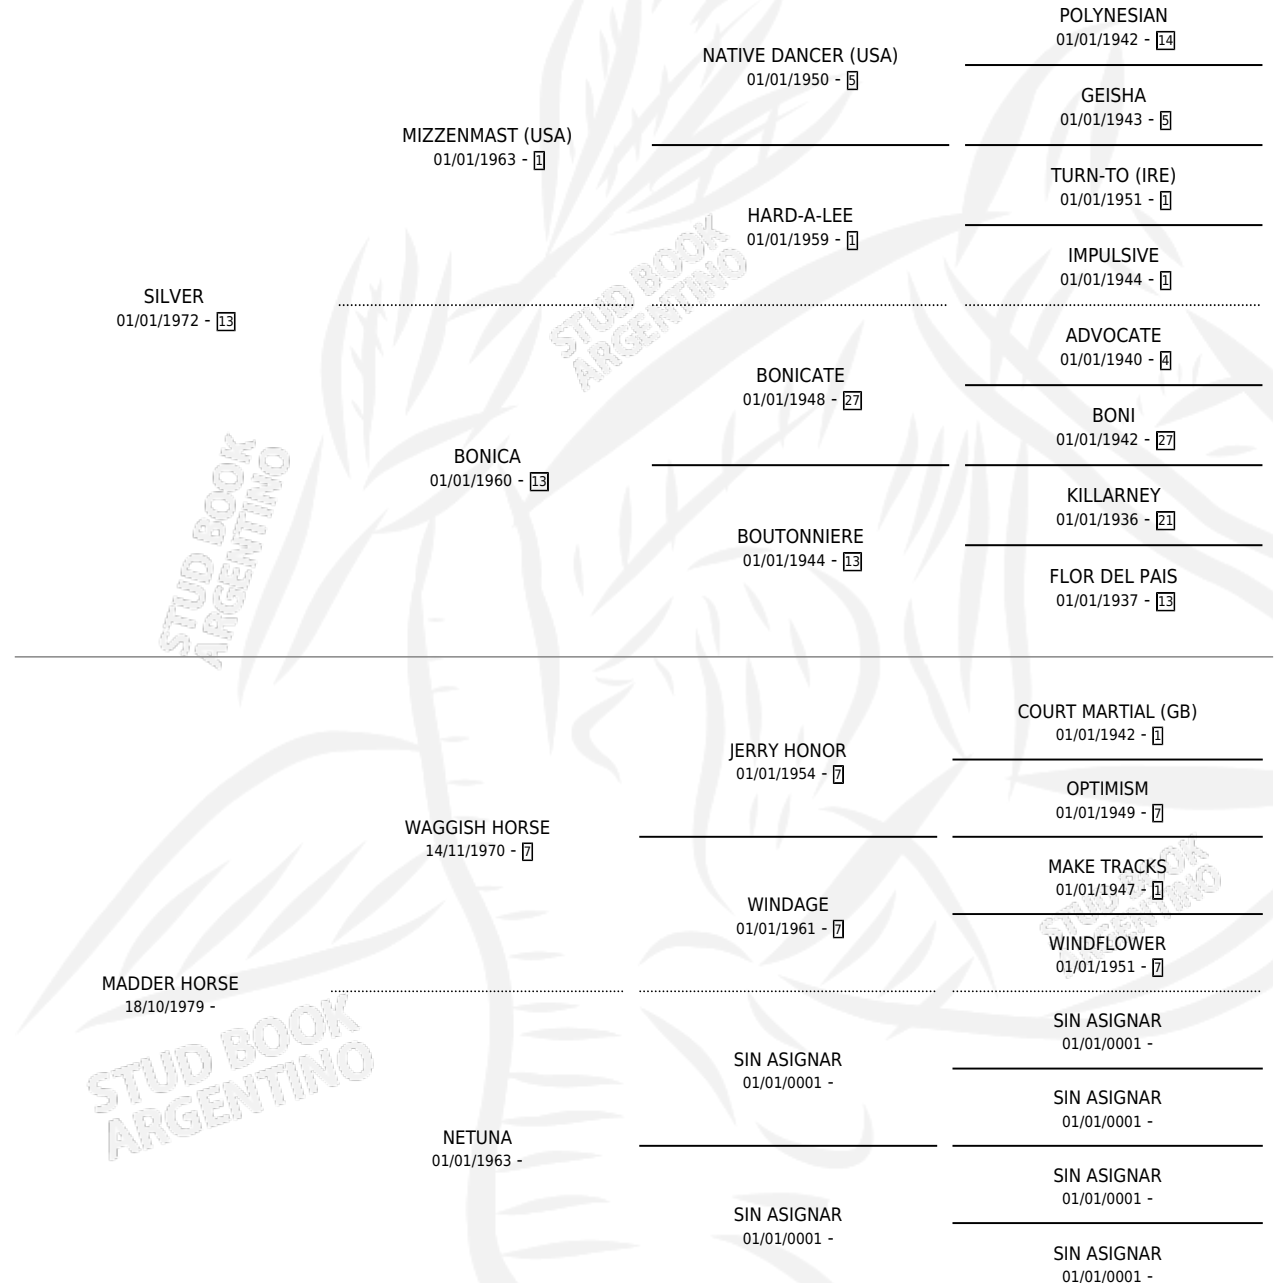

MONICA SILVER

por SILVER y MADDER HORSE por WAGGISH HORSE

Argentina · Hembra · Zaino · SP · 25/10/1984
Familia · Volumen 32

ESTADO

TIPIFICACIÓN SANGUÍNEA	X
TIPIFICACIÓN POR ADN	X
PASAPORTE	X
IDENTIFICACIÓN POR MICROCHIP	X
REPRODUCTOR	X

Lugar de nacimiento: Campo particular

Criador: Sin dato

PEDIGREE