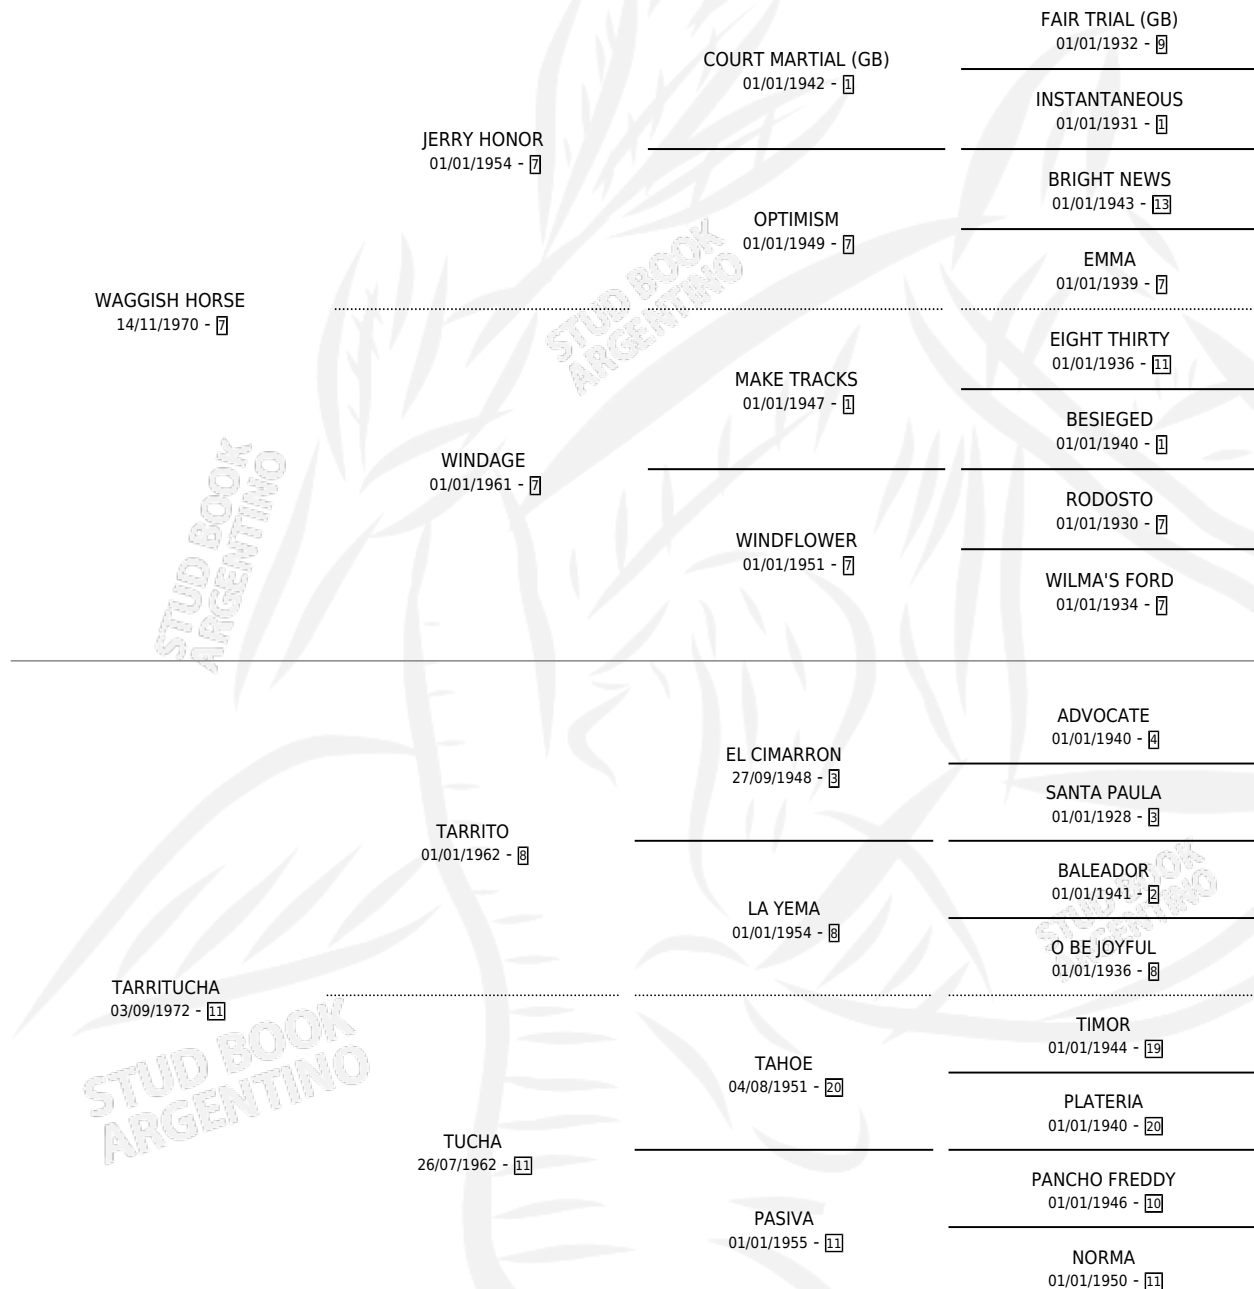

FURIA DORADA

por WAGGISH HORSE y TARRITUCHA por TARRITO

Argentina · Hembra · Alazan · SP · 27/10/1984
Familia 11-c · Volumen 32

ESTADO

TIPIFICACIÓN SANGUÍNEA	✓
TIPIFICACIÓN POR ADN	X
PASAPORTE	X
IDENTIFICACIÓN POR MICROCHIP	X
REPRODUCTOR	✓

Lugar de nacimiento: Campo particular

Criador: Sin dato

~

HIJOS

	MACHOS	HEMBRAS
2 NACIERON	1	1

SIN ACTUACIONES

PEDIGREE

CAMPAÑA

Solo carreras oficiales de Argentina

POR EDAD

EDAD	CC	1°	2°	3°	4°	5°	NP	CLC	CLG	CLCG1	CLGG1	IMPORTE	GANANCIA / CC
4 AÑOS	3	1	0	0	0	0	2	0	0	0	0	\$0	\$0
5 AÑOS	3	0	1	0	1	0	1	0	0	0	0	\$0	\$0
TOTALES	6	1	1	0	1	0	3	0	0	0	0	\$0	\$0
%		16.7%	16.7%	0.0%	16.7%	0.0%	50.0%	0.0%	0.0%	0.0%	0.0%		