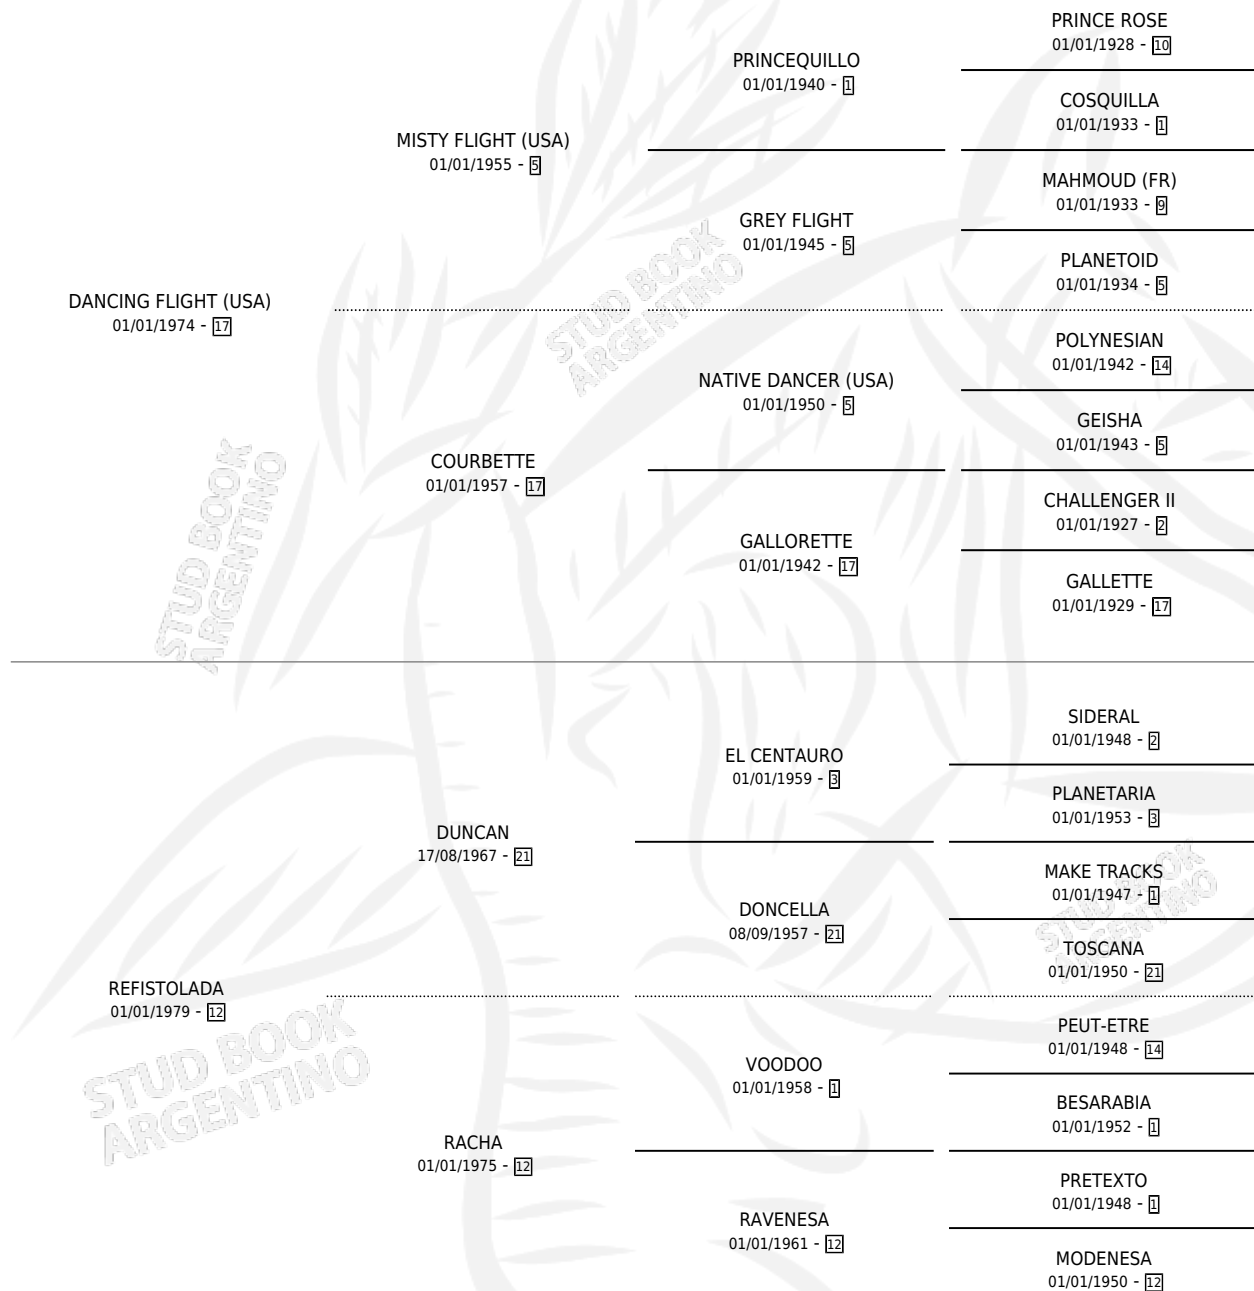

ZINGUERA

por **DANCING FLIGHT (USA)** y **REFISTOLADA** por **DUNCAN**

Argentina · Hembra · Tordillo · SP · 09/09/1984
Familia 12-d · Volumen 32

ESTADO

TIPIFICACIÓN SANGUÍNEA	✓
TIPIFICACIÓN POR ADN	X
PASAPORTE	X
IDENTIFICACIÓN POR MICROCHIP	X
REPRODUCTOR	✓

Lugar de nacimiento: Campo particular

Criador: Sin dato

PEDIGREE

S

mientos 0 / Efectividad 0.00%

PADRILLO	PRODUCTO	CRIADOR	1ER SERVICIO	ÚLTIMO SERVICIO
FACETADO	∅		27/10/1998	27/10/1998
ZINGUERA	∅		27/10/1997	27/10/1997
Datos oficiales del Stud Book Argentino	∅		07/10/1996	09/10/1996
FACETADO	∅		27/11/1995	29/11/1995
studbook.org.ar	∅		11/08/1993	13/08/1993
MAYNUMBY	∅		16/11/1992	20/11/1992
KALILE	∅		29/10/1991	06/11/1991