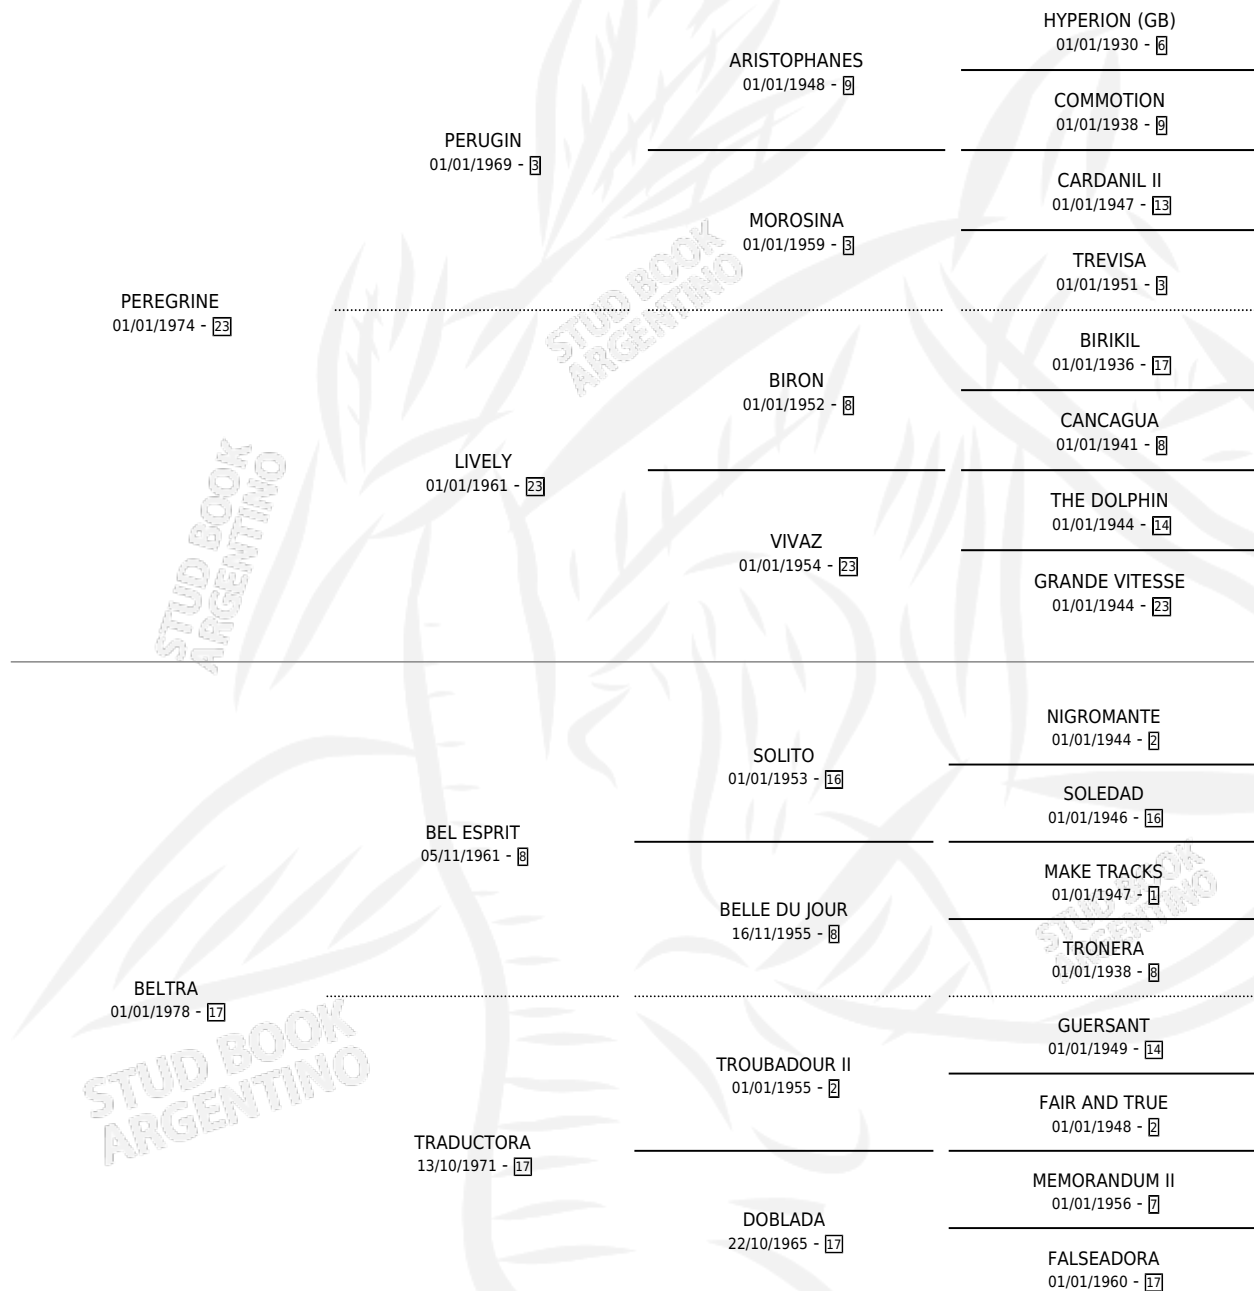

PRINCIPE SOLO

por PEREGRINE y BELTRA por BEL ESPRIT

Argentina · Macho · Alazan · SP · 13/11/1984
Familia 17-b · Volumen 32

ESTADO

TIPIFICACIÓN SANGUÍNEA	X
TIPIFICACIÓN POR ADN	X
PASAPORTE	X
IDENTIFICACIÓN POR MICROCHIP	X
REPRODUCTOR	X

Lugar de nacimiento: Campo particular

Criador: Sin dato

PEDIGREE

PRINCIPE SOLO

Datos oficiales del Stud Book Argentino

Documento generado el 15/05/2026

studbook.org.ar