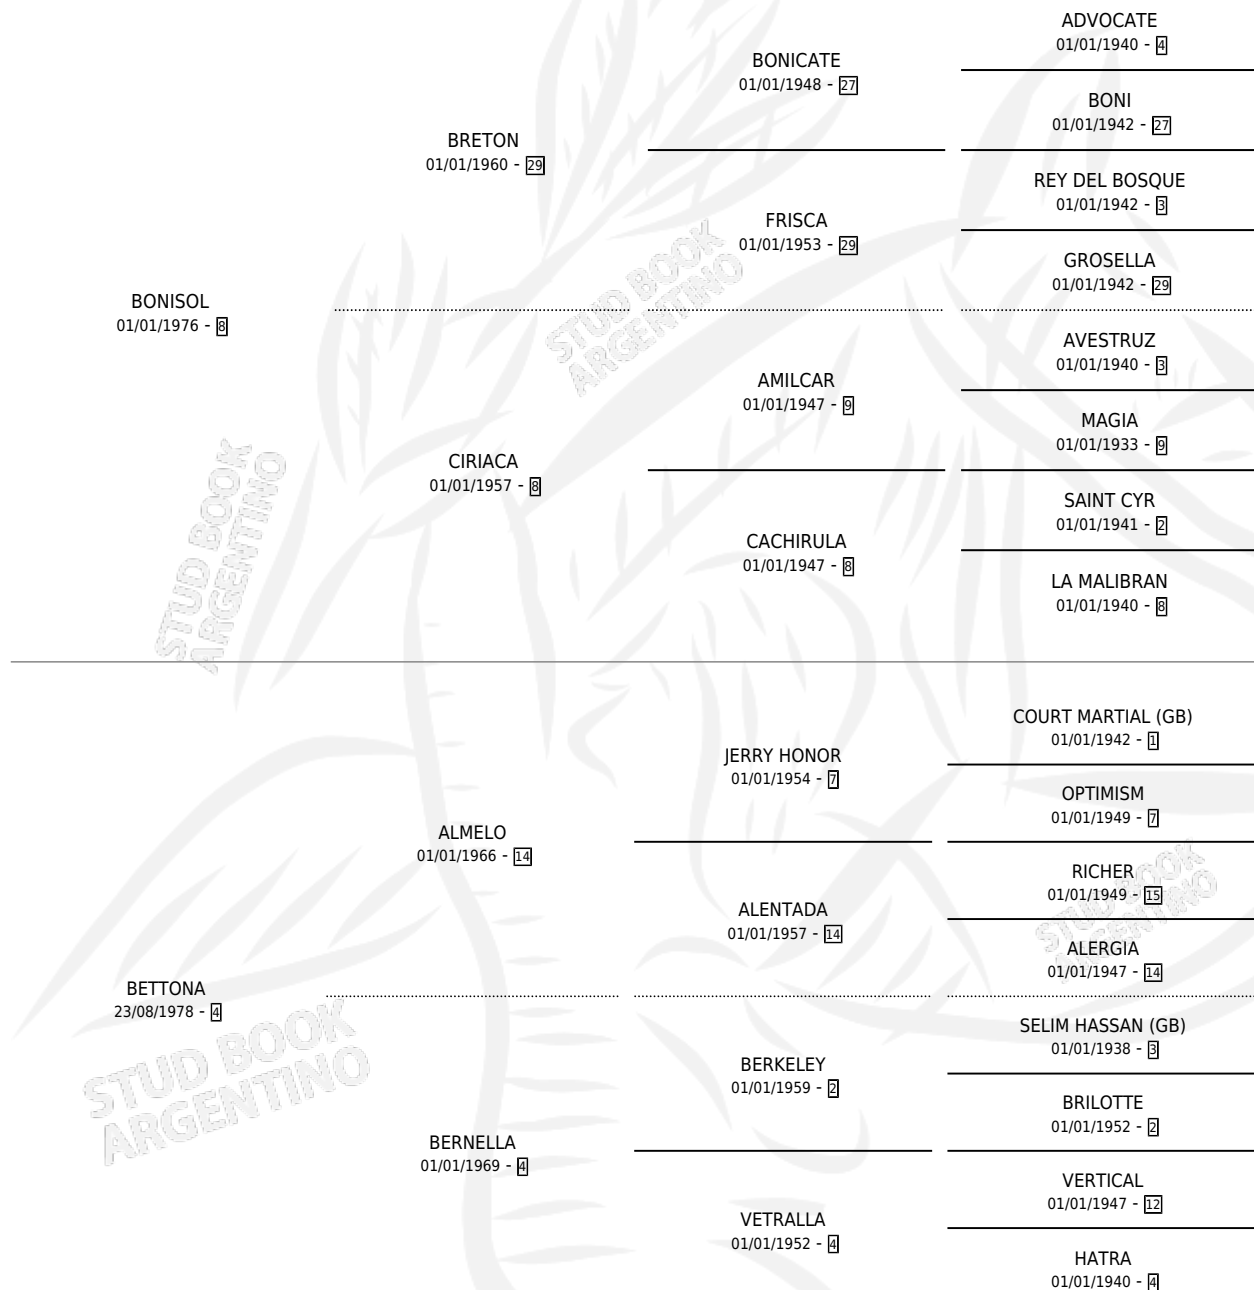

BONITONO

por **BONISOL** y **BETTONA** por **ALMELO**

Argentina · Macho · Zaino · SP · 20/11/1984
Familia 4-d · Volumen 32

ESTADO

TIPIFICACIÓN SANGUÍNEA	X
TIPIFICACIÓN POR ADN	X
PASAPORTE	X
IDENTIFICACIÓN POR MICROCHIP	X
REPRODUCTOR	X

Lugar de nacimiento: Campo particular

Criador: Sin dato

PEDIGREE

BONITONO

Datos oficiales del Stud Book Argentino

Documento generado el 09/05/2026

studbook.org.ar