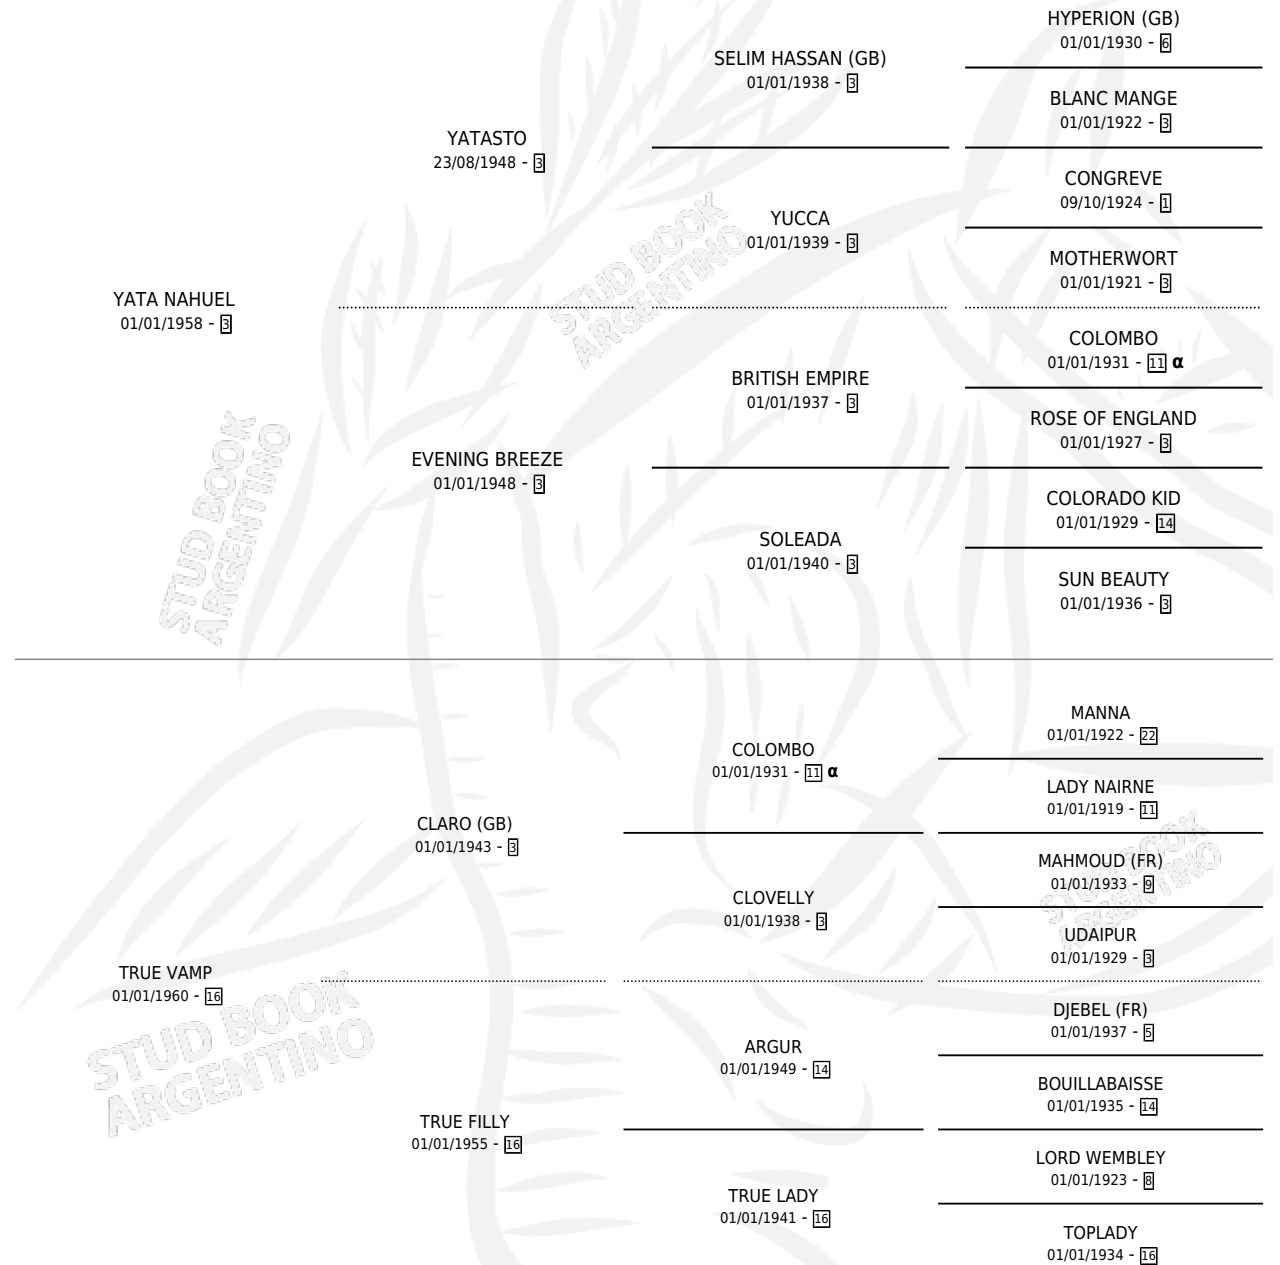

# CON ESTE

por **YATA NAHUEL** y **TRUE VAMP** por **CLARO (GB)**

Argentina · Macho · Zaino · SP · 01/01/1968  
Familia 16-f · Volumen 26

## ESTADO

TIPIFICACIÓN SANGUÍNEA	X
TIPIFICACIÓN POR ADN	X
PASAPORTE	X
IDENTIFICACIÓN POR MICROCHIP	X
REPRODUCTOR	✓

**Lugar de nacimiento:** Campo particular

**Criador:** Sin dato

~

## PEDIGREE

INBREEDING : **α**