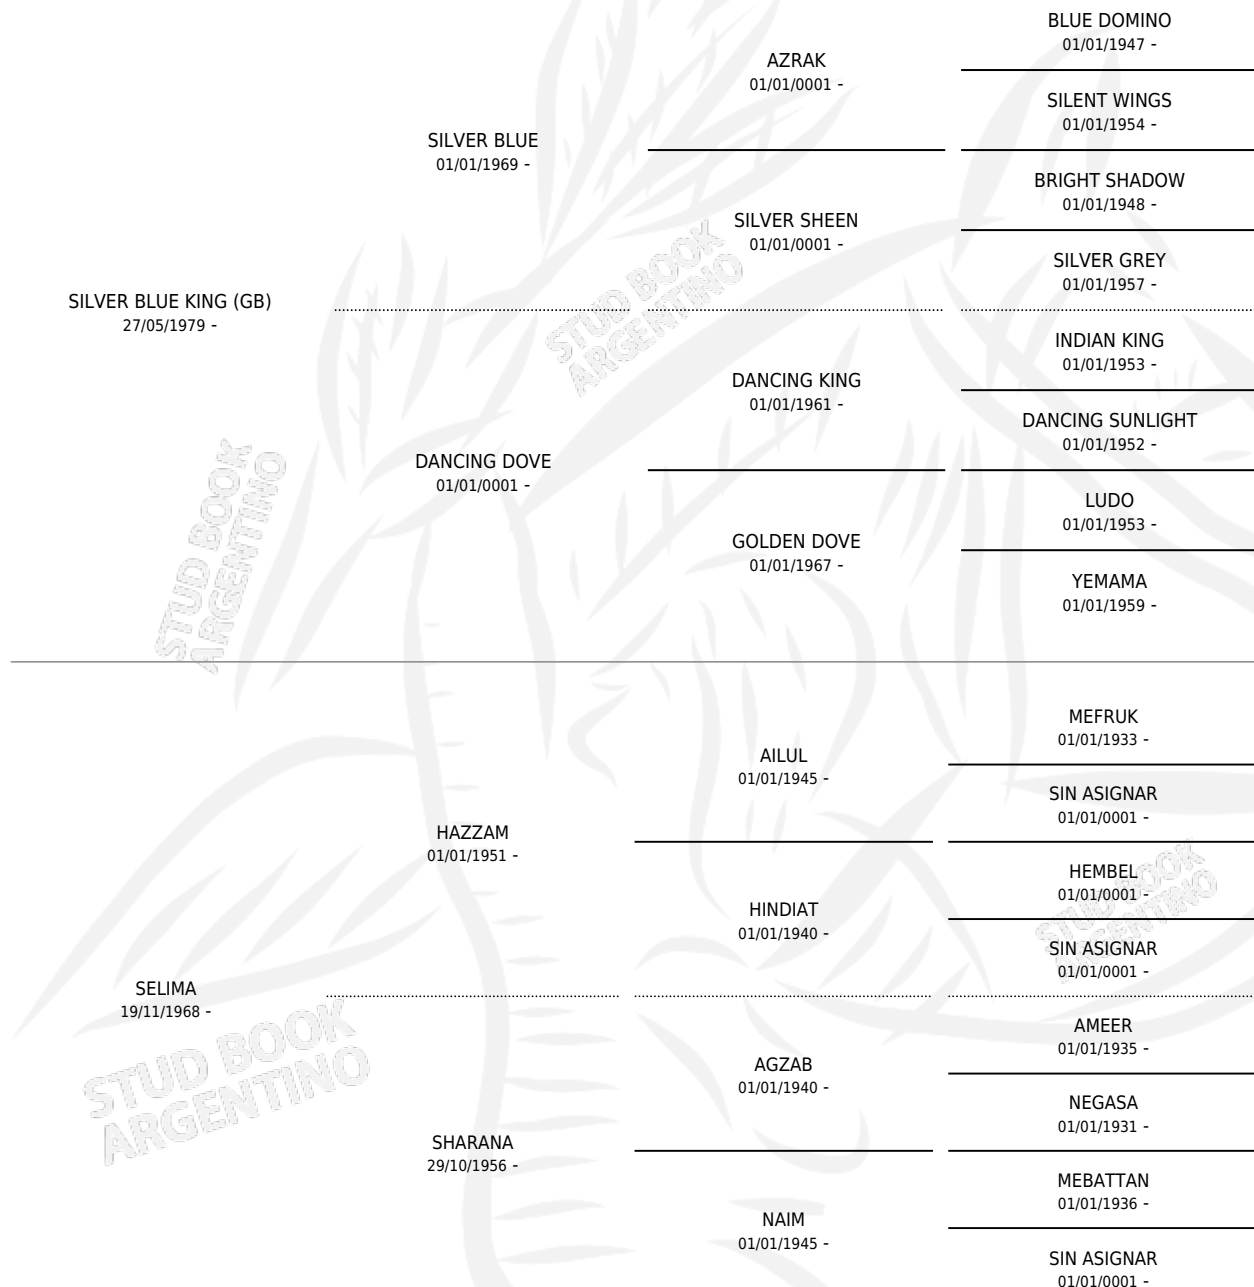

PRINCESS ANULA

por SILVER BLUE KING (GB) y SELIMA por HAZZAM

Argentina · Hembra · Alazan · AP · 26/11/1984
Familia · Volumen 32

ESTADO

TIPIFICACIÓN SANGUÍNEA	✓
TIPIFICACIÓN POR ADN	X
PASAPORTE	X
IDENTIFICACIÓN POR MICROCHIP	X
REPRODUCTOR	✓

Lugar de nacimiento: Campo particular

Criador: Sin dato

~

HIJOS

	MACHOS	HEMBRAS
9 NACIERON	4	5
SIN ACTUACIONES		

PEDIGREE