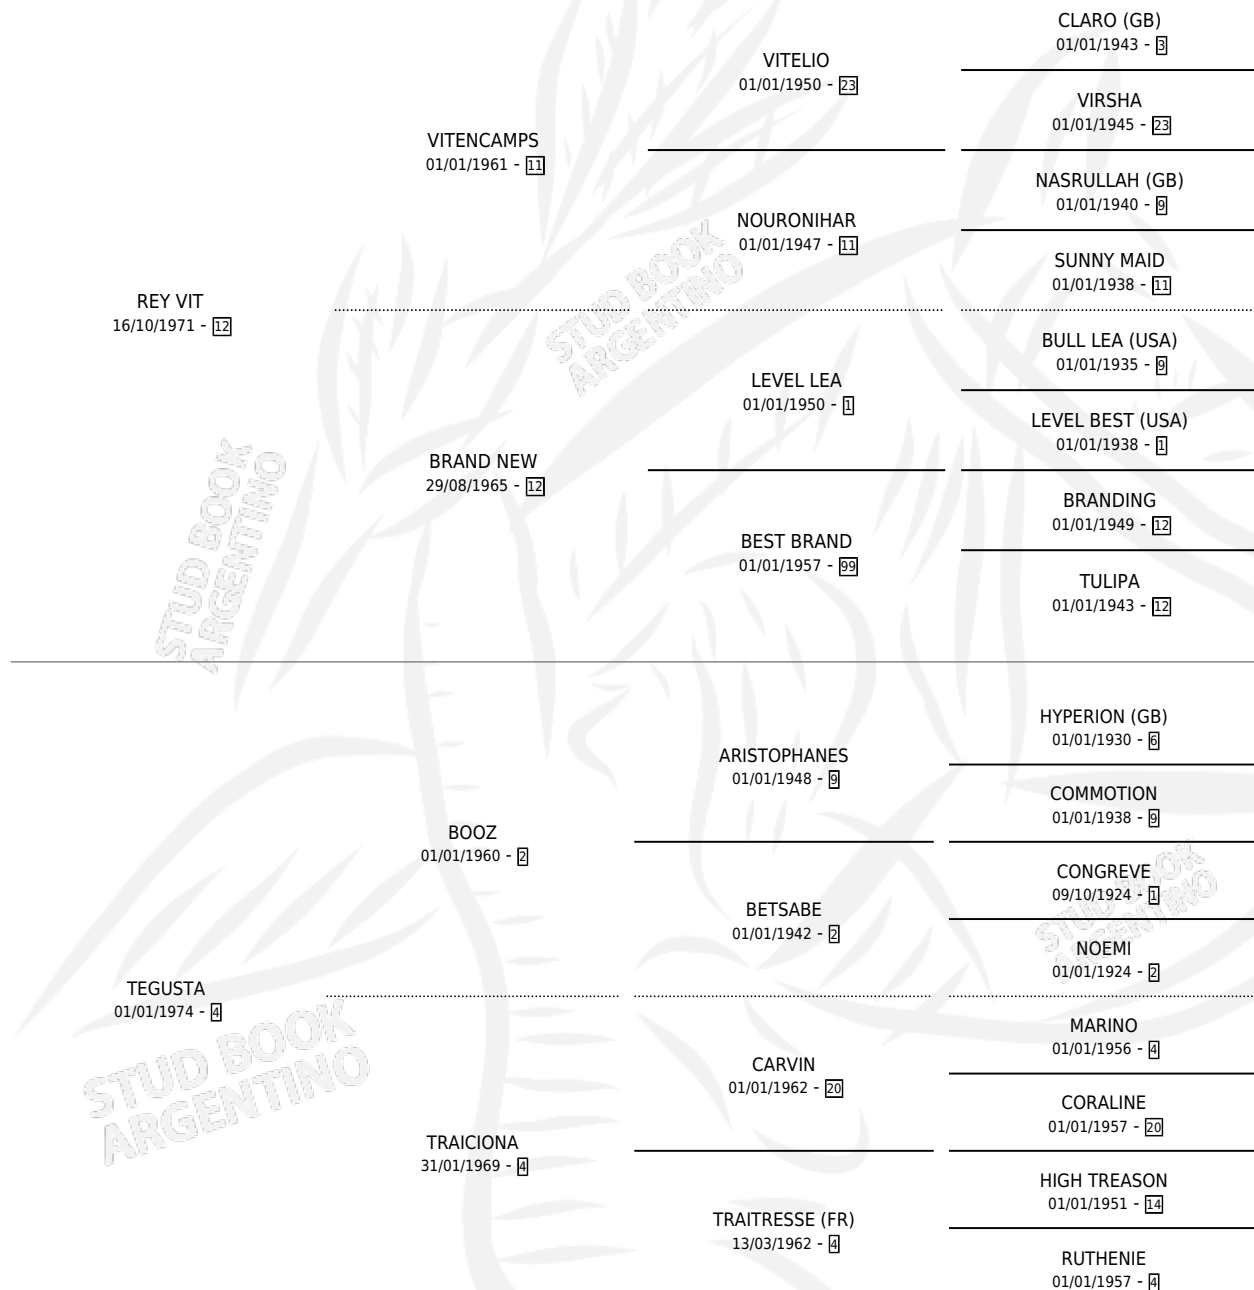

LE GUSTA

por REY VIT y TEGUSTA por BOOZ

Argentina · Hembra · Zaino · SP · 16/10/1984
Familia 4-i · Volumen 32

ESTADO

TIPIFICACIÓN SANGUÍNEA	X
TIPIFICACIÓN POR ADN	X
PASAPORTE	X
IDENTIFICACIÓN POR MICROCHIP	X
REPRODUCTOR	✓

Lugar de nacimiento: Campo particular

Criador: Sin dato

~

HIJOS

	MACHOS	HEMBRAS
2 NACIERON	1	1
SIN ACTUACIONES		

PEDIGREE