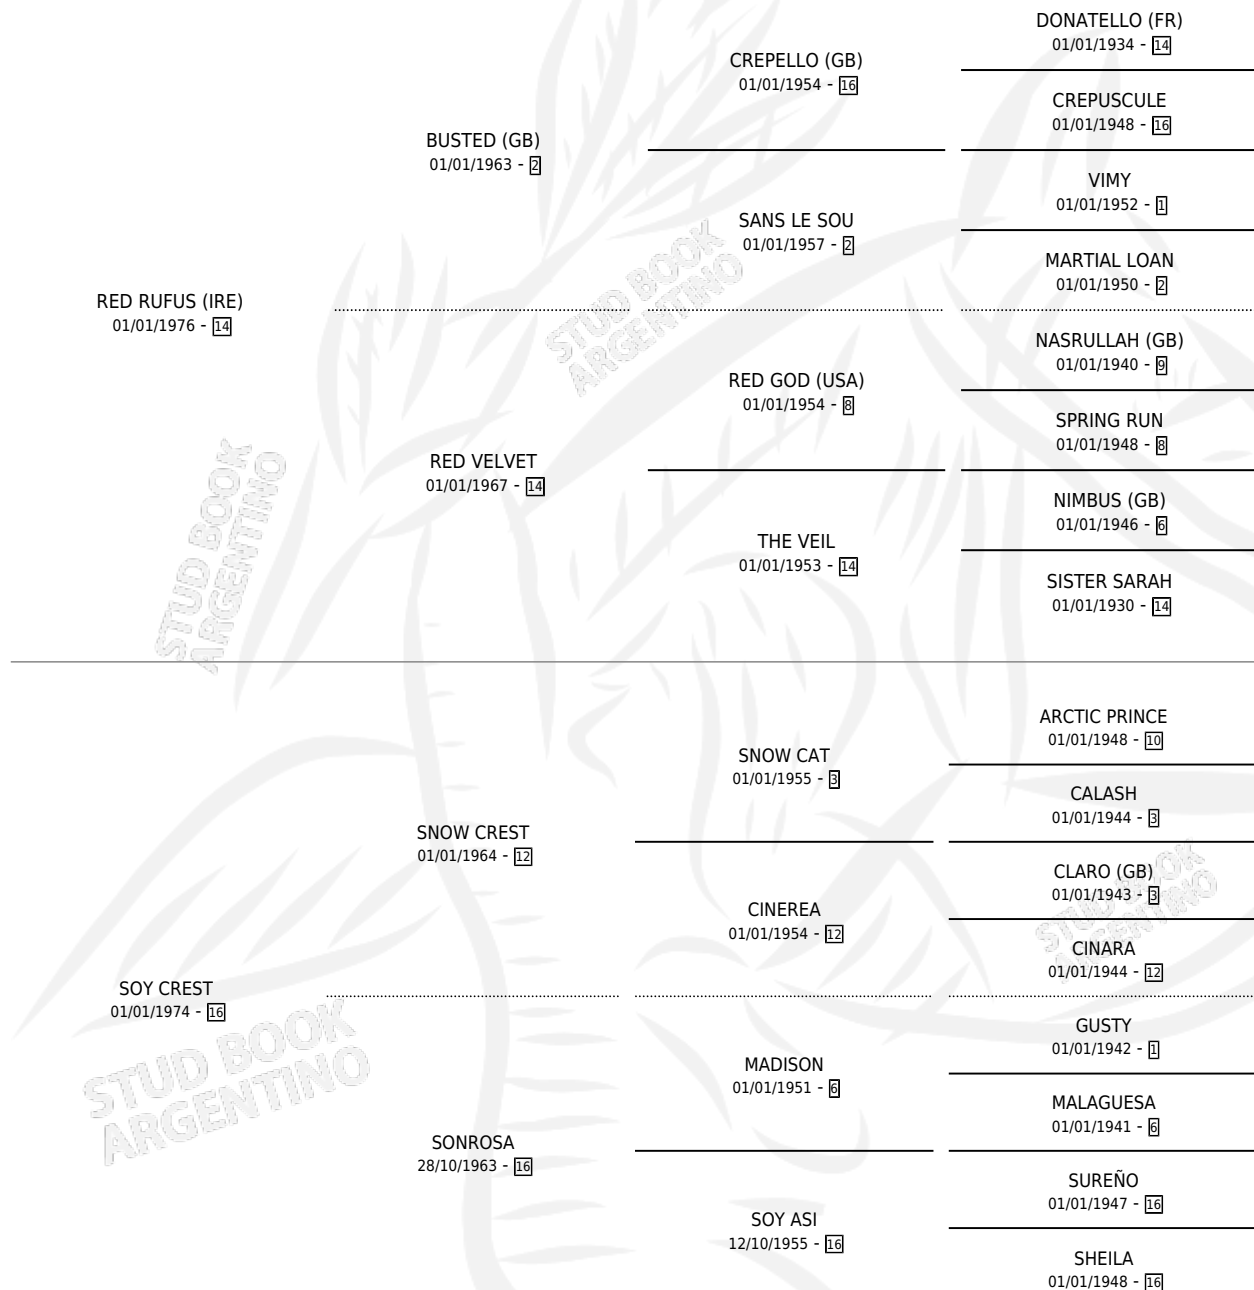

Lugar de nacimiento: Campo particular

Criador: Sin dato

~

HIJOS

	MACHOS	HEMBRAS
5 NACIERON	2	3
3 CORRIERON	2	1
1 GANARON	0	1
0 GANADORES CL	0 GANADORES GR	0 GANADORES G1

PEDIGREE

CAMPAÑA

Solo carreras oficiales de Argentina