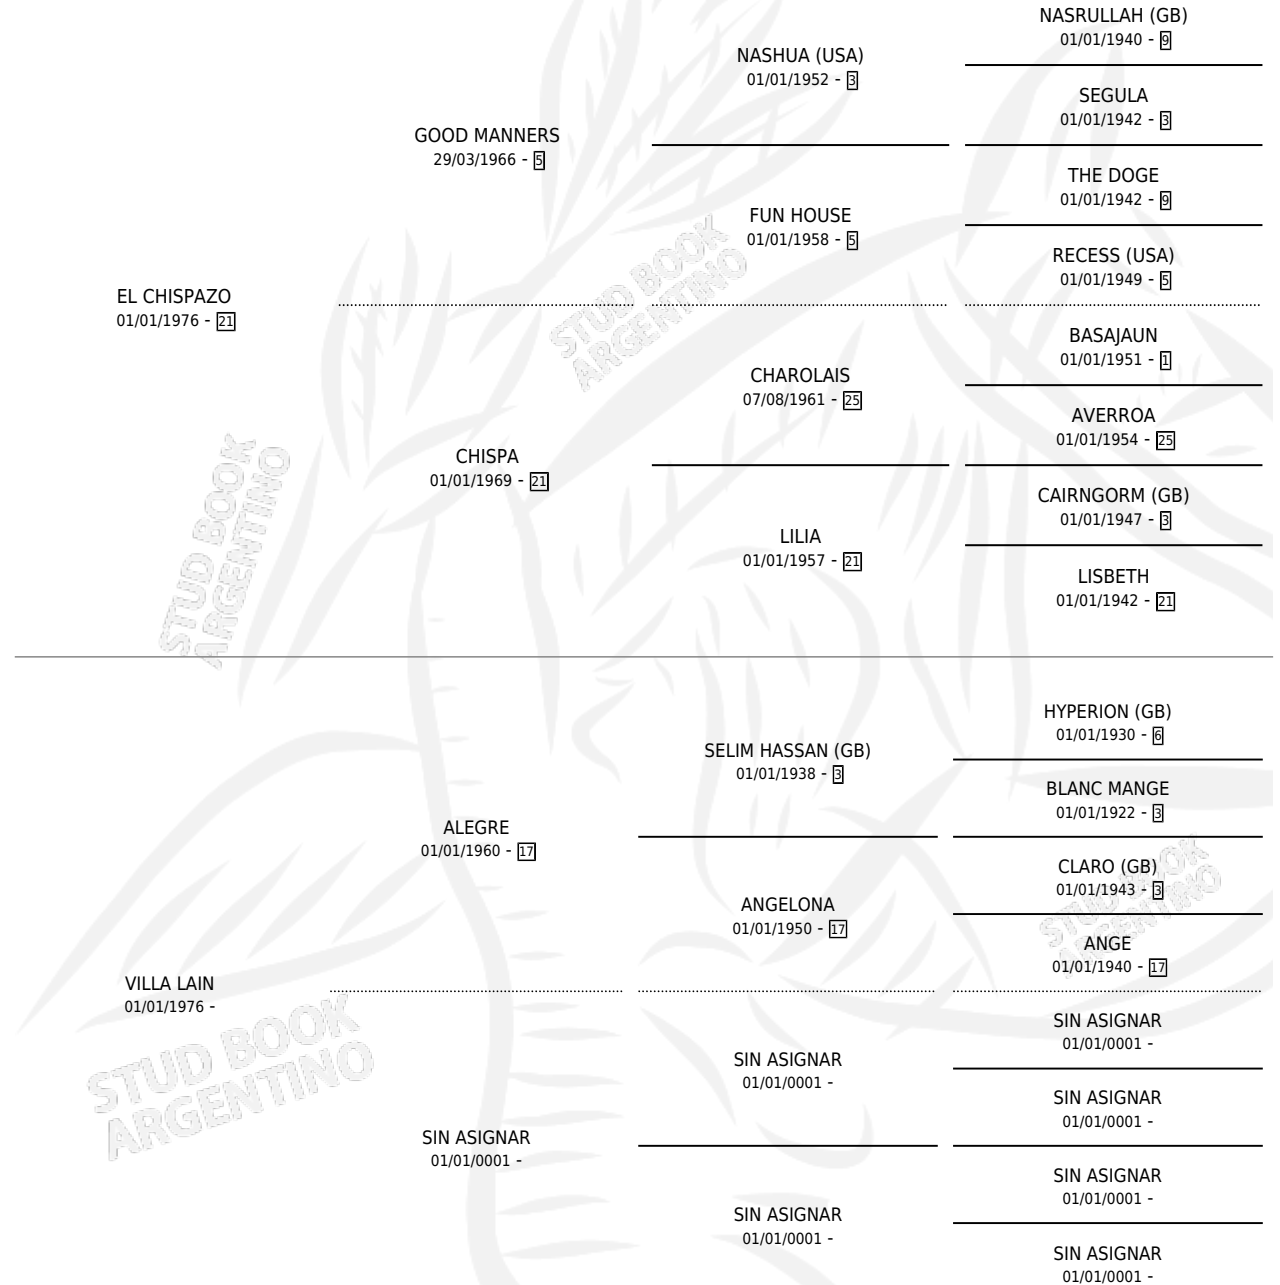

EL CHISTOSO

por EL CHISPAZO y VILLA LAIN por ALEGRE

Argentina · Macho · Alazan · SP · 09/11/1984
Familia · Volumen 32

ESTADO

TIPIFICACIÓN SANGUÍNEA	X
TIPIFICACIÓN POR ADN	X
PASAPORTE	X
IDENTIFICACIÓN POR MICROCHIP	X
REPRODUCTOR	X

Lugar de nacimiento: Campo particular

Criador: Sin dato

PEDIGREE

CAMPAÑA

Solo carreras oficiales de Argentina

POR EDAD

EDAD	CC	1°	2°	3°	4°	5°	NP	CLC	CLG	CLCG1	CLGG1	IMPORTE	GANANCIA / CC
4 AÑOS	3	0	0	0	0	0	3	0	0	0	0	\$0	\$0
5 AÑOS	6	0	0	1	2	0	3	0	0	0	0	\$0	\$0
6 AÑOS	6	1	1	1	0	1	2	0	0	0	0	\$0	\$0
TOTALES	15	1	1	2	2	1	8	0	0	0	0	\$0	\$0
%		6.7%	6.7%	13.3%	13.3%	6.7%	53.3%	0.0%	0.0%	0.0%	0.0%		