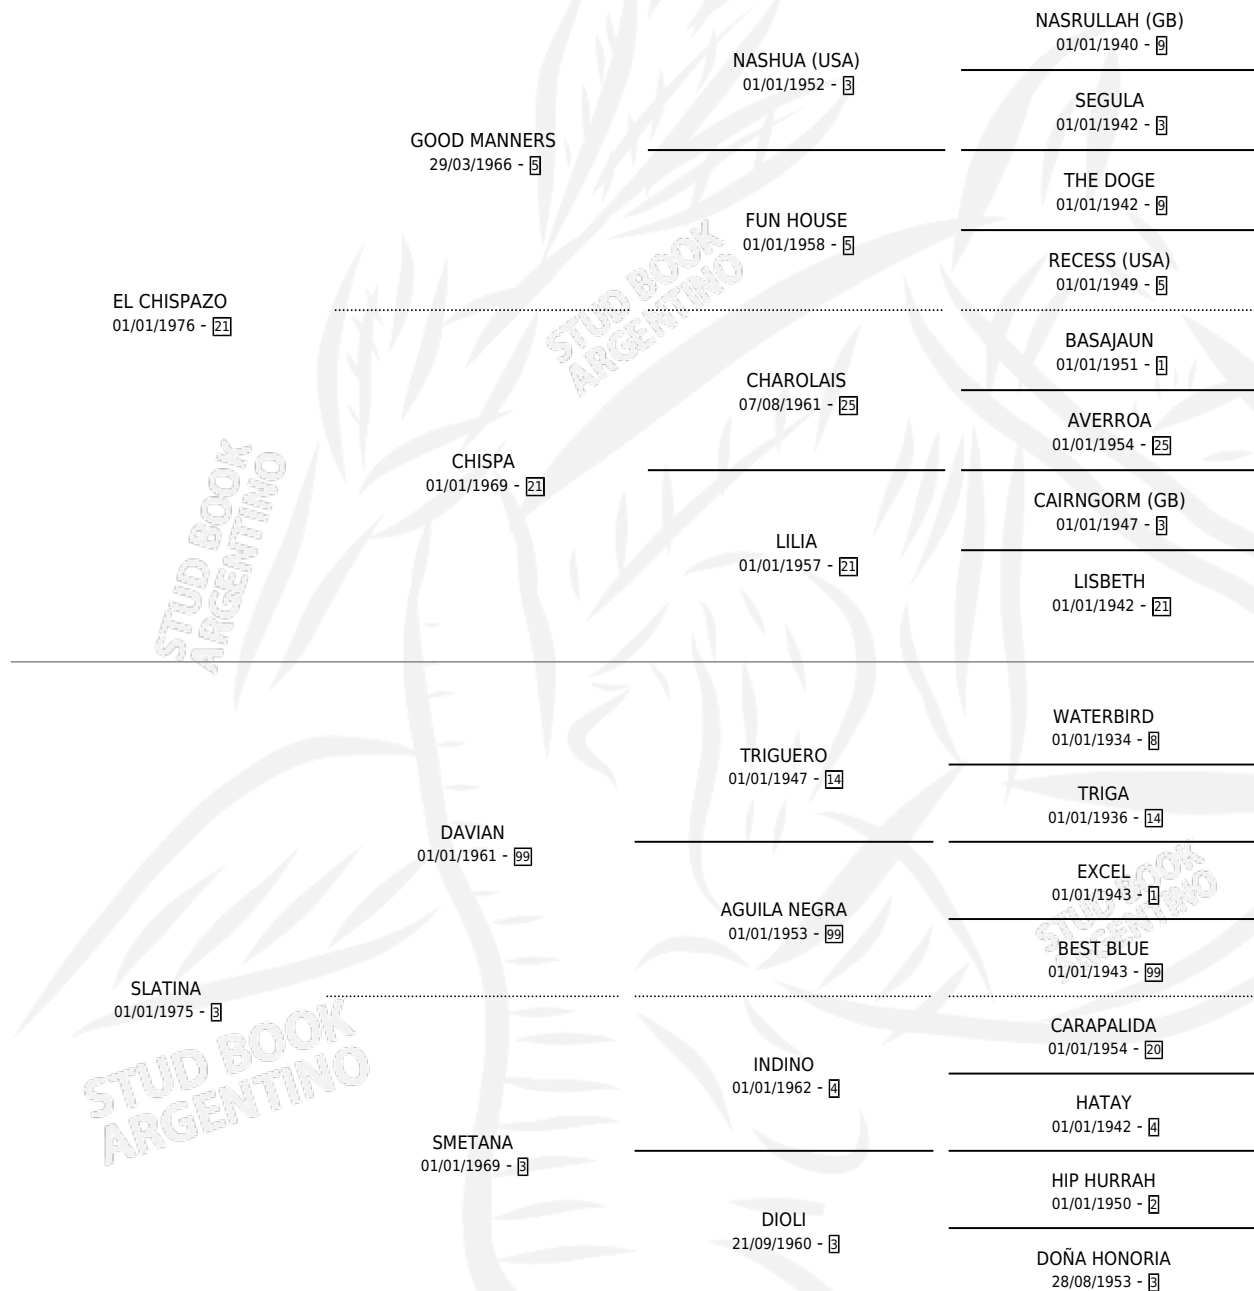

EL CHINCHUDO

por EL CHISPAZO y SLATINA por DAVIAN

Argentina · Macho · Zaino · SP · 09/11/1984
Familia 3-a · Volumen 32

ESTADO

TIPIFICACIÓN SANGUÍNEA	X
TIPIFICACIÓN POR ADN	X
PASAPORTE	X
IDENTIFICACIÓN POR MICROCHIP	X
REPRODUCTOR	X

Lugar de nacimiento: Campo particular

Criador: Sin dato

PEDIGREE

CAMPAÑA

Solo carreras oficiales de Argentina

POR EDAD

EDAD	CC	1°	2°	3°	4°	5°	NP	CLC	CLG	CLCG1	CLGG1	IMPORTE	GANANCIA / CC
4 AÑOS	1	0	0	0	0	0	1	0	0	0	0	\$0	\$0
5 AÑOS	1	0	0	0	0	0	1	0	0	0	0	\$0	\$0
6 AÑOS	1	0	0	0	0	0	1	0	0	0	0	\$0	\$0
TOTALES	3	0	0	0	0	0	3	0	0	0	0	\$0	\$0
%		0.0%	0.0%	0.0%	0.0%	0.0%	100%	0.0%	0.0%	0.0%	0.0%		