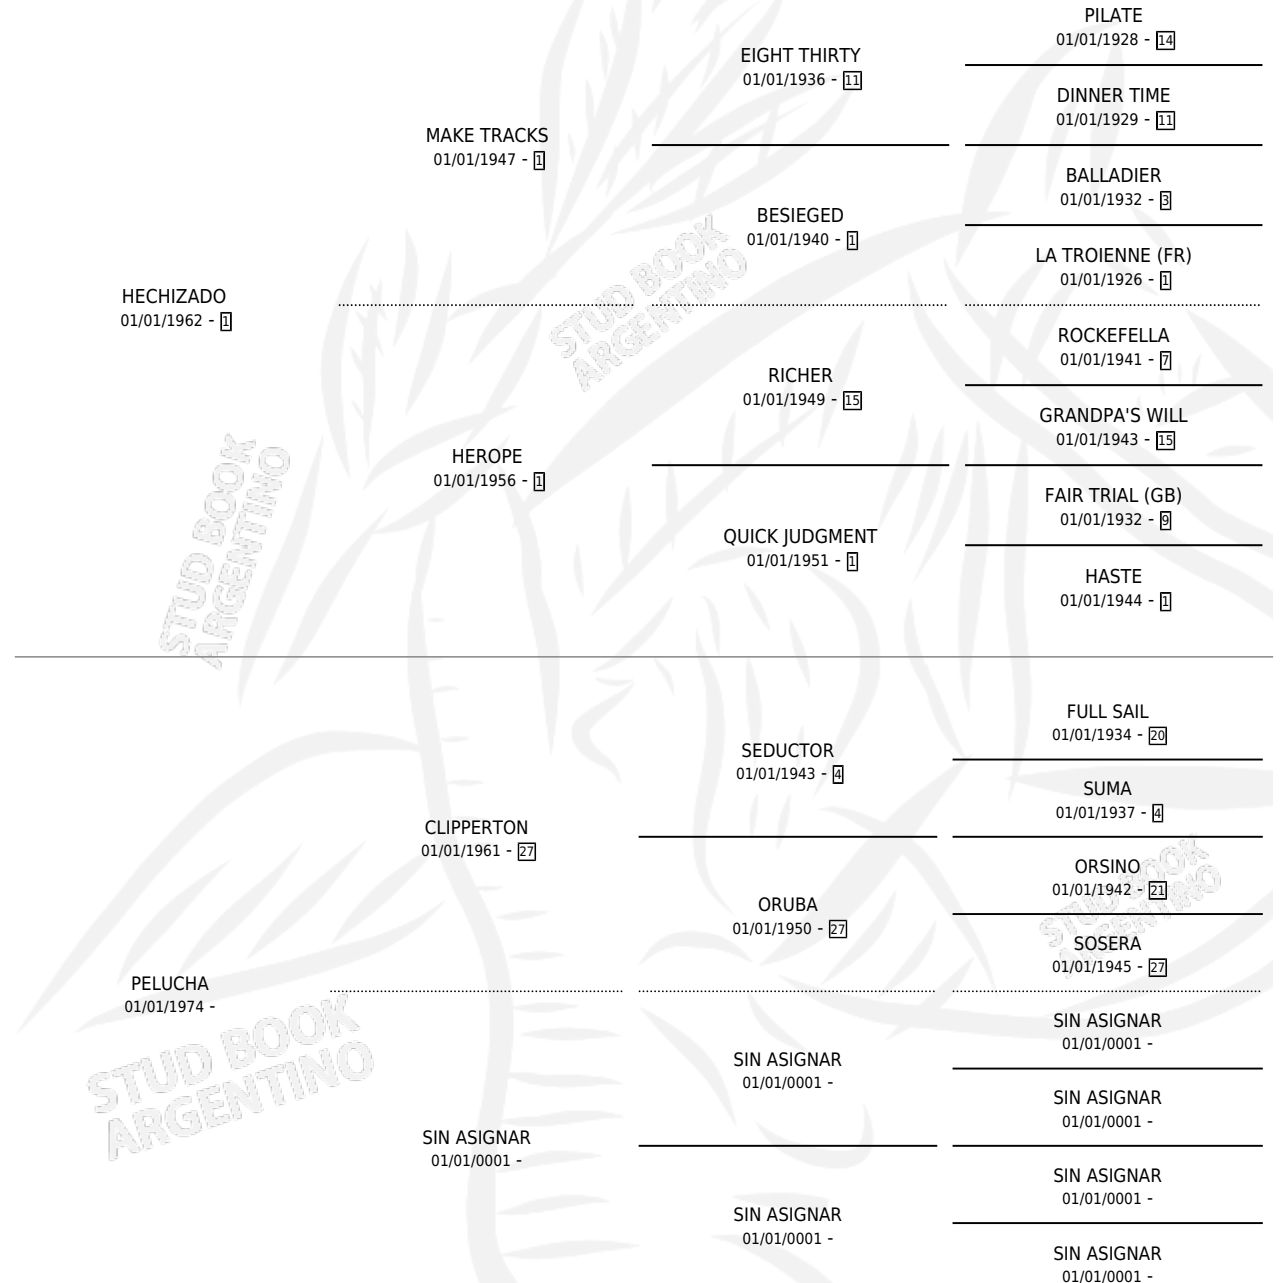

SEGUNDO TIEMPO

por HECHIZADO y PELUCHA por CLIPPERTON

Argentina · Macho · Alazan · SP · 11/11/1984
Familia · Volumen 32

ESTADO

TIPIFICACIÓN SANGUÍNEA	X
TIPIFICACIÓN POR ADN	X
PASAPORTE	X
IDENTIFICACIÓN POR MICROCHIP	X
REPRODUCTOR	X

Lugar de nacimiento: Campo particular

Criador: Sin dato

PEDIGREE

SEGUNDO TIEMPO

Datos oficiales del Stud Book Argentino

Documento generado el 10/06/2026

studbook.org.ar