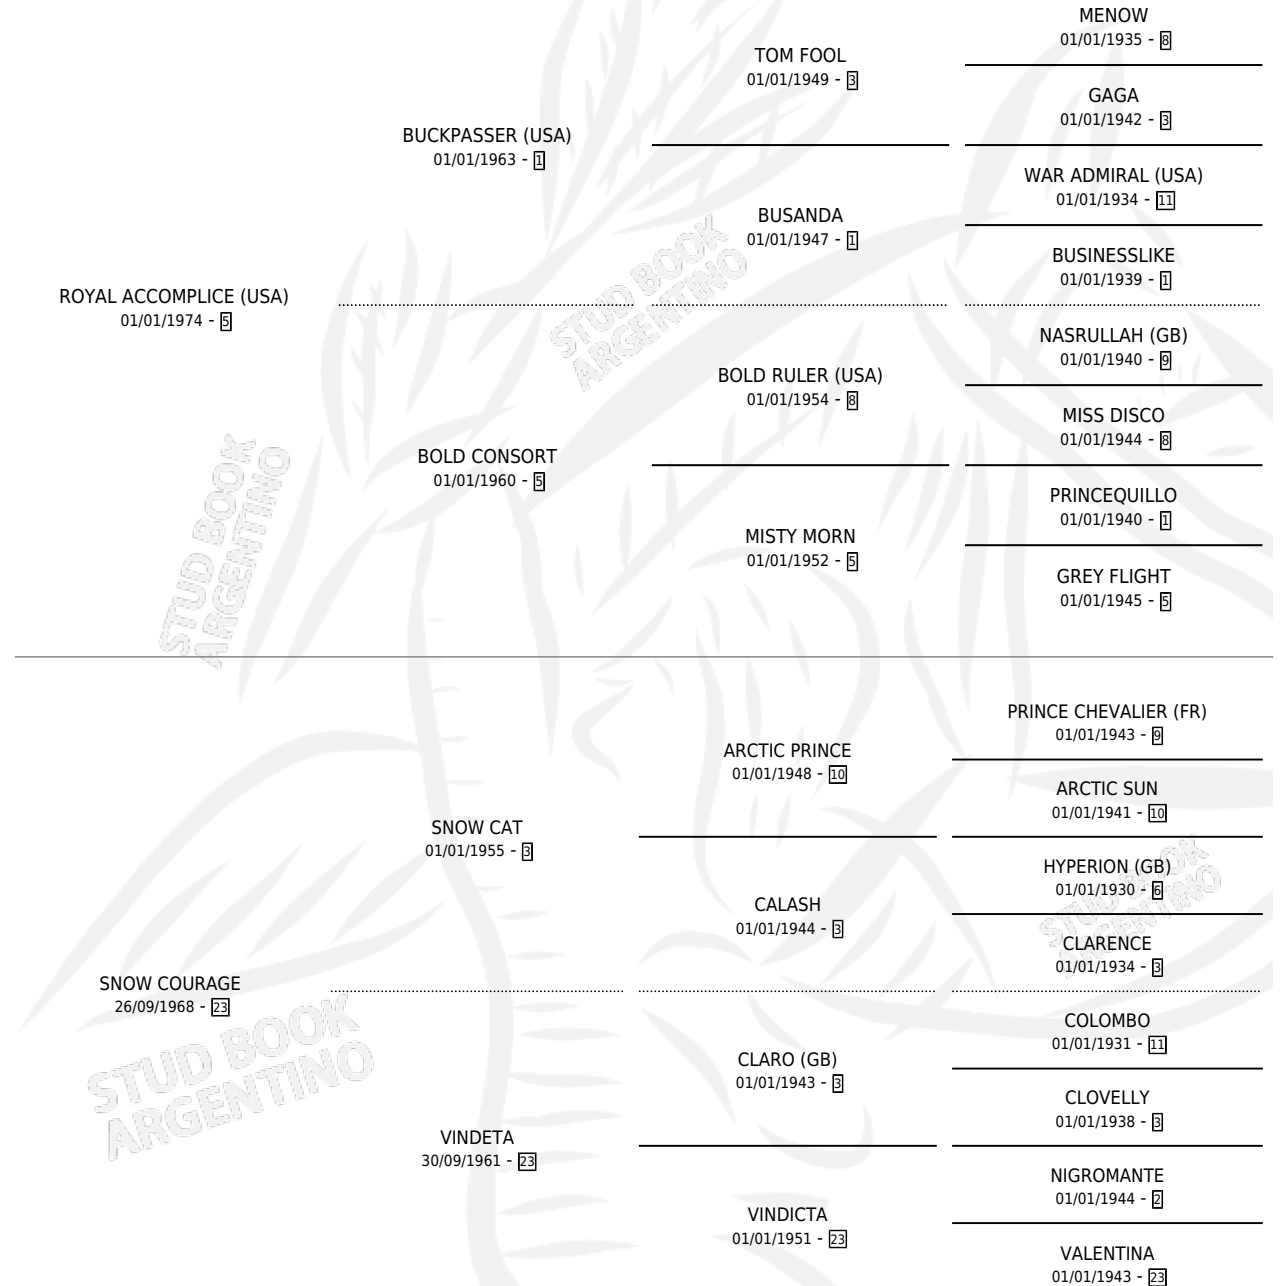

ROYAL KISS

por **ROYAL ACCOMPLICE (USA)** y **SNOW COURAGE** por **SNOW CAT**

Argentina · Hembra · Zaino · SP · 20/11/1984
Familia 23-a · Volumen 32

ESTADO

TIPIFICACIÓN SANGUÍNEA	✓
TIPIFICACIÓN POR ADN	X
PASAPORTE	X
IDENTIFICACIÓN POR MICROCHIP	X
REPRODUCTOR	✓

Lugar de nacimiento: Campo particular
Criador: Carlalexia

~

HIJOS

	MACHOS	HEMBRAS
4 NACIERON	2	2
2 CORRIERON	2	0
1 GANARON	1	0
0 GANADORES CL	0 GANADORES GR	0 GANADORES G1

PEDIGREE

S

mientos 4 / Efectividad 57.14%

PADRILLO	PRODUCTO	CRIADOR	1ER SERVICIO	ÚLTIMO SERVICIO
PINK GRANDE	Ø		29/10/1994	02/11/1994
ROYAL KISS	PETROKISS (M AT, 19/10/1994)	CARLALEXIA	30/10/1993	01/11/1993
PETROVIO	PINKISS (H A, 04/10/1993)	CARLALEXIA	17/09/1992	19/10/1992
PETROVIO	PURISIMO (M Z, 07/09/1992)	CARLALEXIA	28/08/1991	17/09/1991
OCASIONAL	Ø		09/11/1990	30/11/1990
DR. RAY	DALLA (H A, 02/11/1990) •MURIÓ EL 12/01/1992•	CARLALEXIA	18/09/1989	14/12/1989
DR. RAY	Ø		07/09/1988	17/12/1988