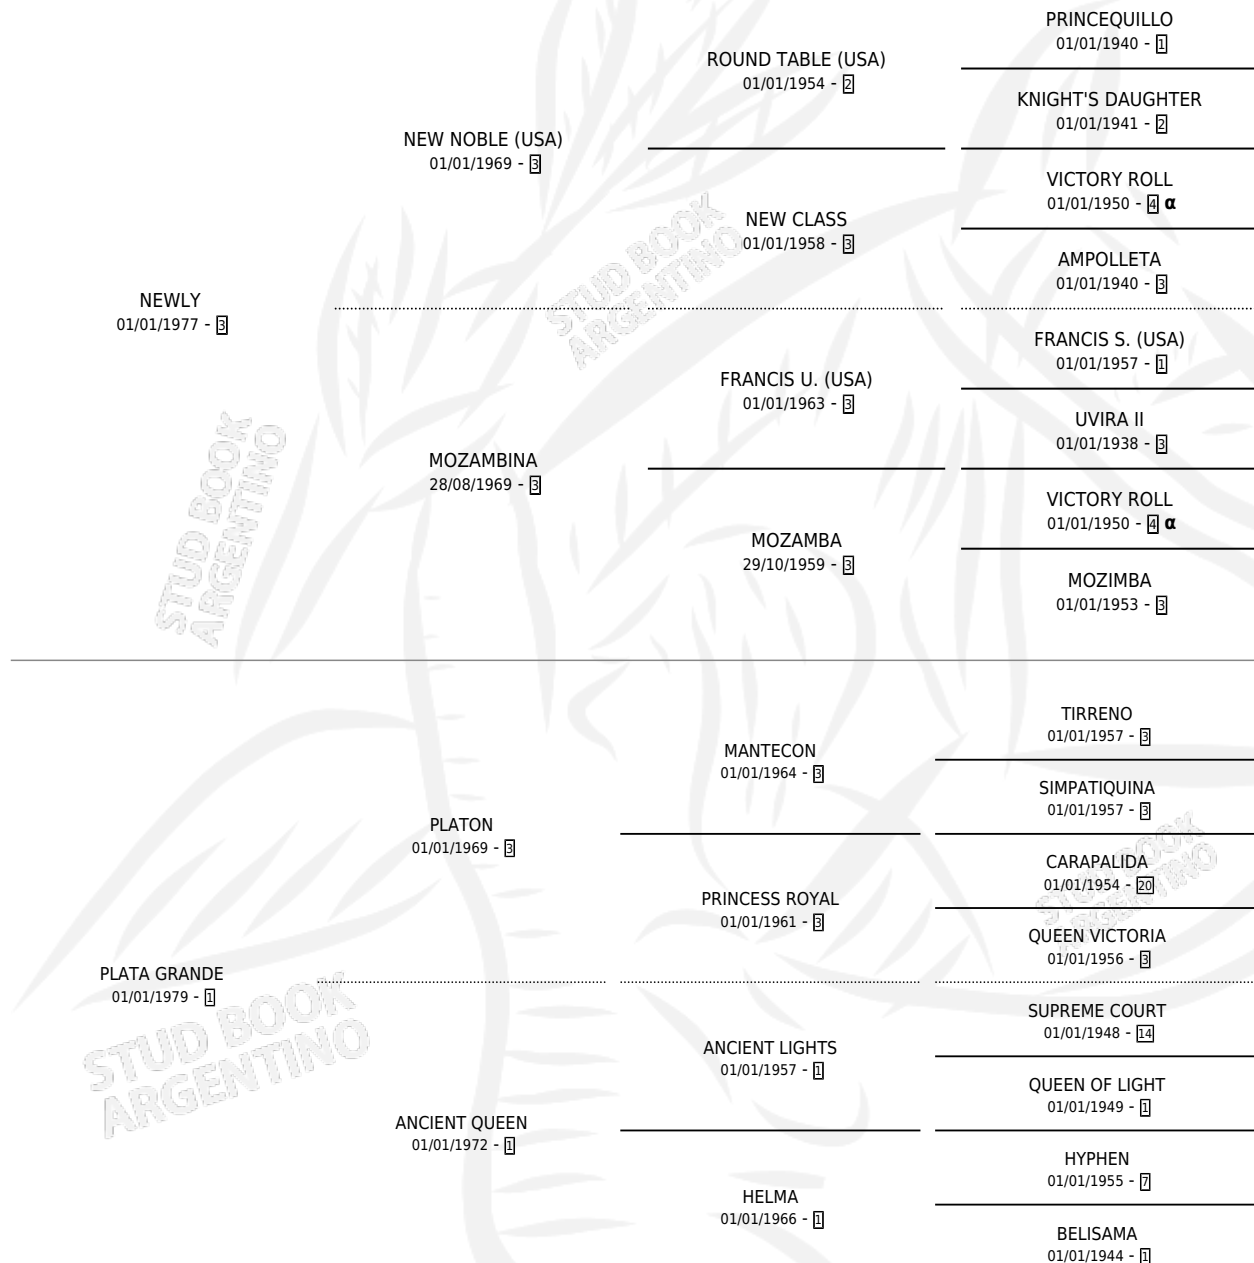

Lugar de nacimiento: Campo particular

Criador: Sin dato

~

HIJOS

	MACHOS	HEMBRAS
3 NACIERON	2	1
2 CORRIERON	2	0

SIN ACTUACIONES

PEDIGREE

INBREEDING : α