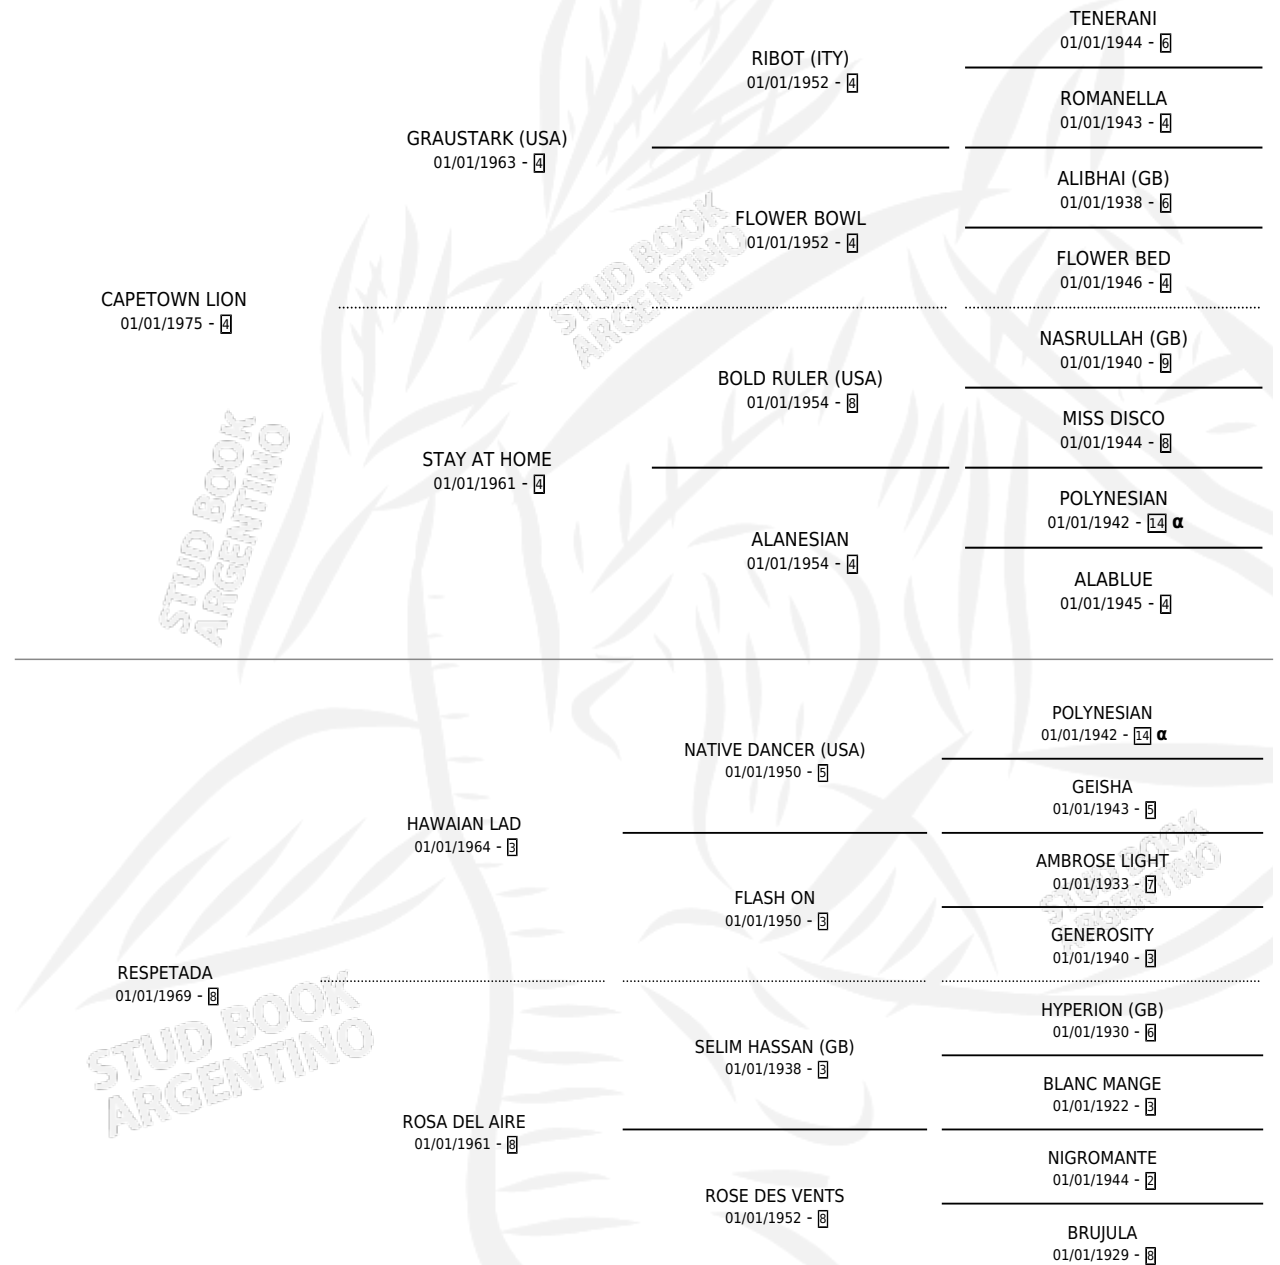

CAPEDA

por **CAPETOWN LION** y **RESPETADA** por **HAWAIAN LAD**

Argentina · Hembra · Zaino · SP · 05/11/1984
Familia 8-h · Volumen 32

ESTADO

TIPIFICACIÓN SANGUÍNEA	X
TIPIFICACIÓN POR ADN	X
PASAPORTE	X
IDENTIFICACIÓN POR MICROCHIP	X
REPRODUCTOR	✓

Lugar de nacimiento: Campo particular

Criador: Sin dato

PEDIGREE

INBREEDING : α

S

mientos **0** / Efectividad **0.00%**

PADRILLO	PRODUCTO	CRIADOR	1ER SERVICIO	ÚLTIMO SERVICIO
SECRETAIRE	∅		20/10/1990	24/10/1990
CAPEDA FR. 1 (USA)	∅		11/11/1986	11/11/1986