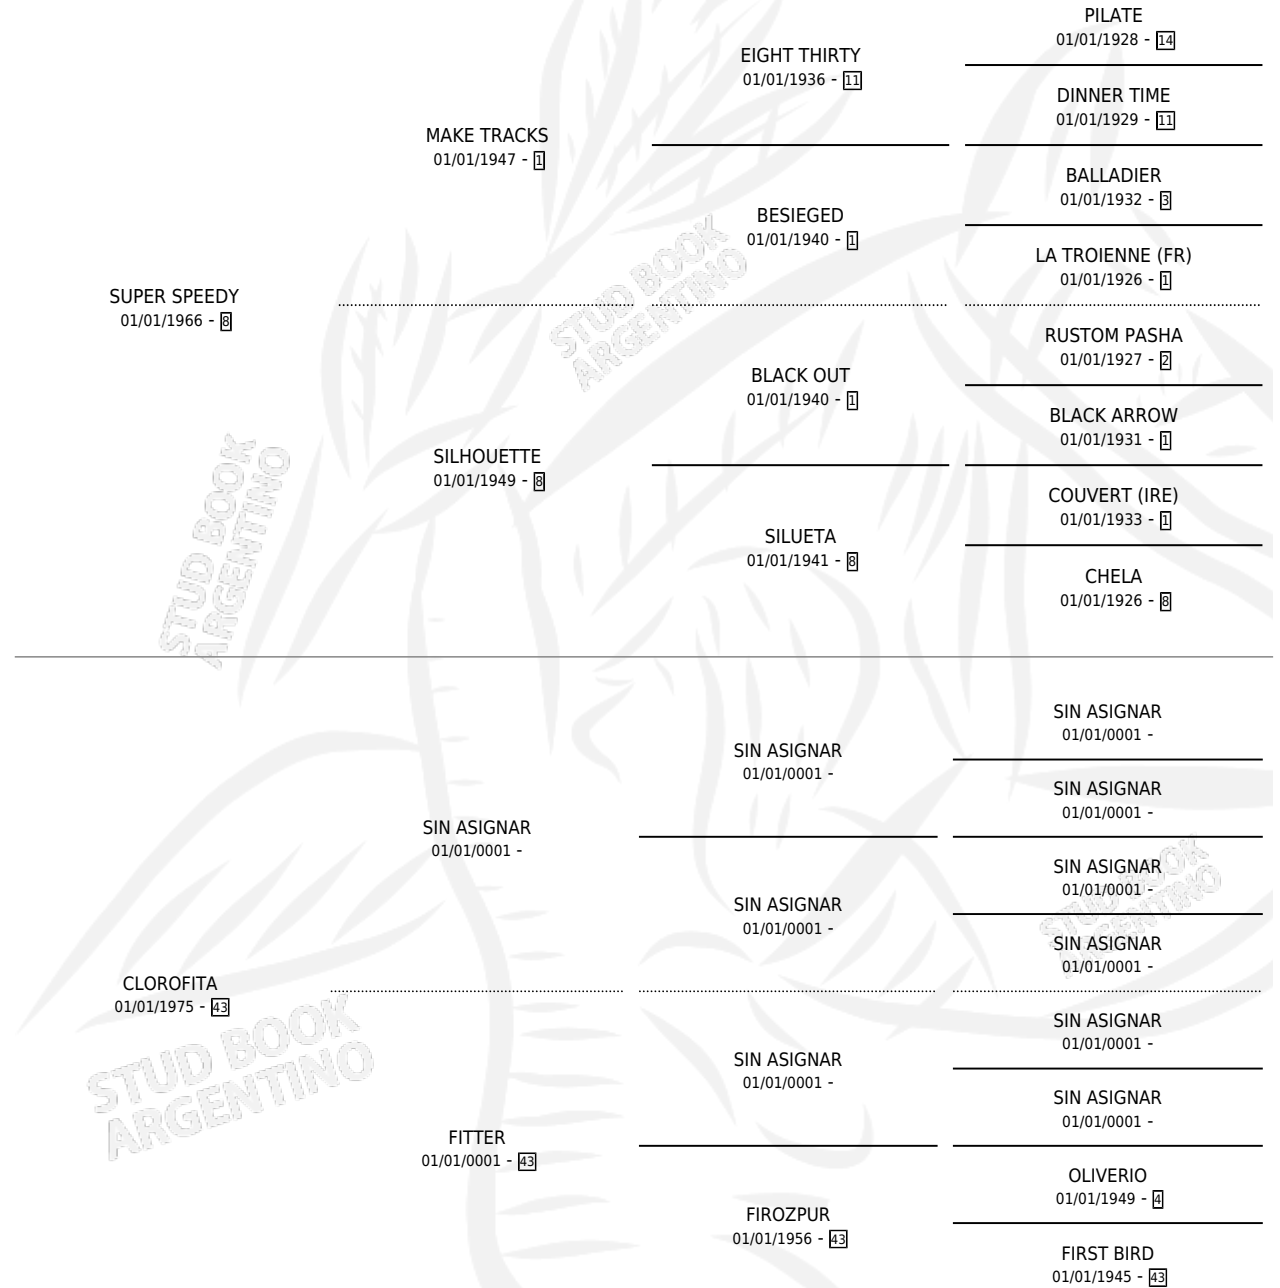

SUPER FLAMY

por SUPER SPEEDY y CLOROFITA por SIN ASIGNAR

Argentina · Hembra · Alazan · SP · 31/10/1984
Familia 43 · Volumen 32

ESTADO

TIPIFICACIÓN SANGUÍNEA	X
TIPIFICACIÓN POR ADN	X
PASAPORTE	X
IDENTIFICACIÓN POR MICROCHIP	X
REPRODUCTOR	X

Lugar de nacimiento: Campo particular

Criador: Sin dato

PEDIGREE