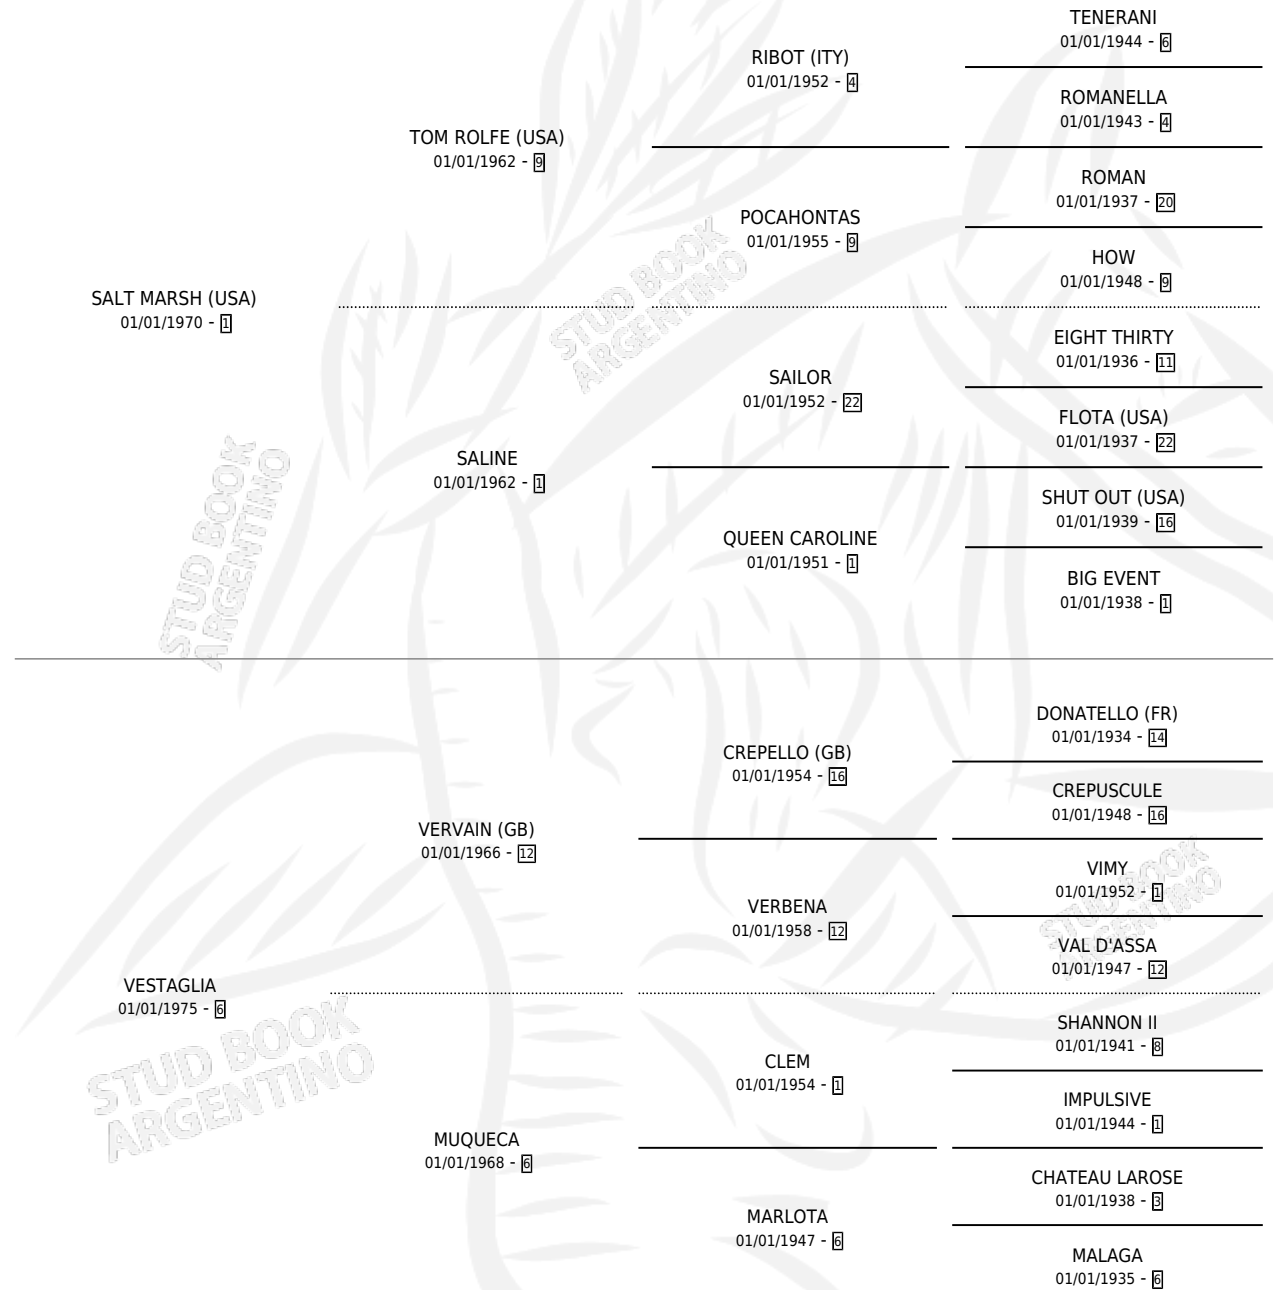

VERANO

por **SALT MARSH (USA)** y **VESTAGLIA** por **VERVAIN (GB)**

Argentina · Macho · Zaino · SP · 03/11/1984
Familia 6 · Volumen 32

ESTADO

TIPIFICACIÓN SANGUÍNEA	✓
TIPIFICACIÓN POR ADN	X
PASAPORTE	X
IDENTIFICACIÓN POR MICROCHIP	X
REPRODUCTOR	✓

Lugar de nacimiento: La Quebrada

Criador: Sin dato

~

HIJOS

	MACHOS	HEMBRAS
36 NACIERON	22	14
14 CORRIERON	7	7
2 GANARON	0	2
0 GANADORES CL	0 GANADORES GR	0 GANADORES G1

PEDIGREE

CAMPAÑA

Solo carreras oficiales de Argentina