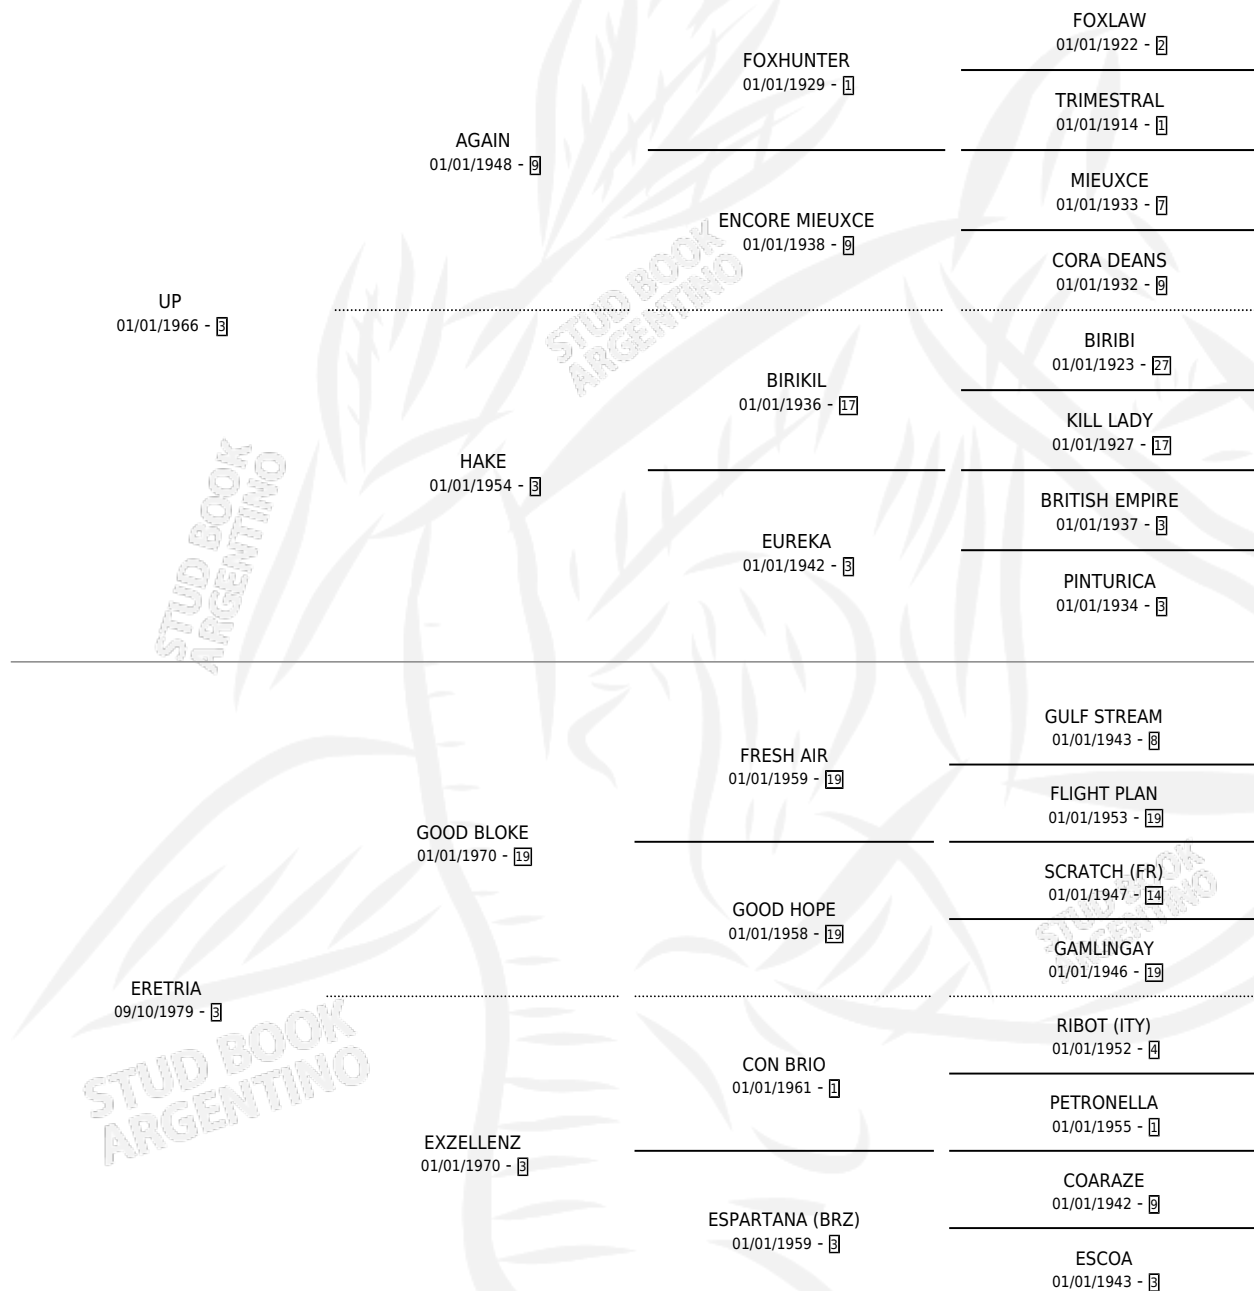

EL ENRICO

por UP y ERETRIA por GOOD BLOKE

Argentina · Macho · Alazan · SP · 06/10/1984
Familia 3-m · Volumen 32

ESTADO

TIPIFICACIÓN SANGUÍNEA	X
TIPIFICACIÓN POR ADN	X
PASAPORTE	X
IDENTIFICACIÓN POR MICROCHIP	X
REPRODUCTOR	X

Lugar de nacimiento: Campo particular

Criador: Sin dato

PEDIGREE

CAMPAÑA

Solo carreras oficiales de Argentina

POR EDAD

EDAD	CC	1°	2°	3°	4°	5°	NP	CLC	CLG	CLCG1	CLGG1	IMPORTE	GANANCIA / CC
4 AÑOS	8	2	0	3	1	1	1	0	0	0	0	\$0	\$0
TOTALES	8	2	0	3	1	1	1	0	0	0	0	\$0	\$0
%		25.0%	0.0%	37.5%	12.5%	12.5%	12.5%	0.0%	0.0%	0.0%	0.0%		