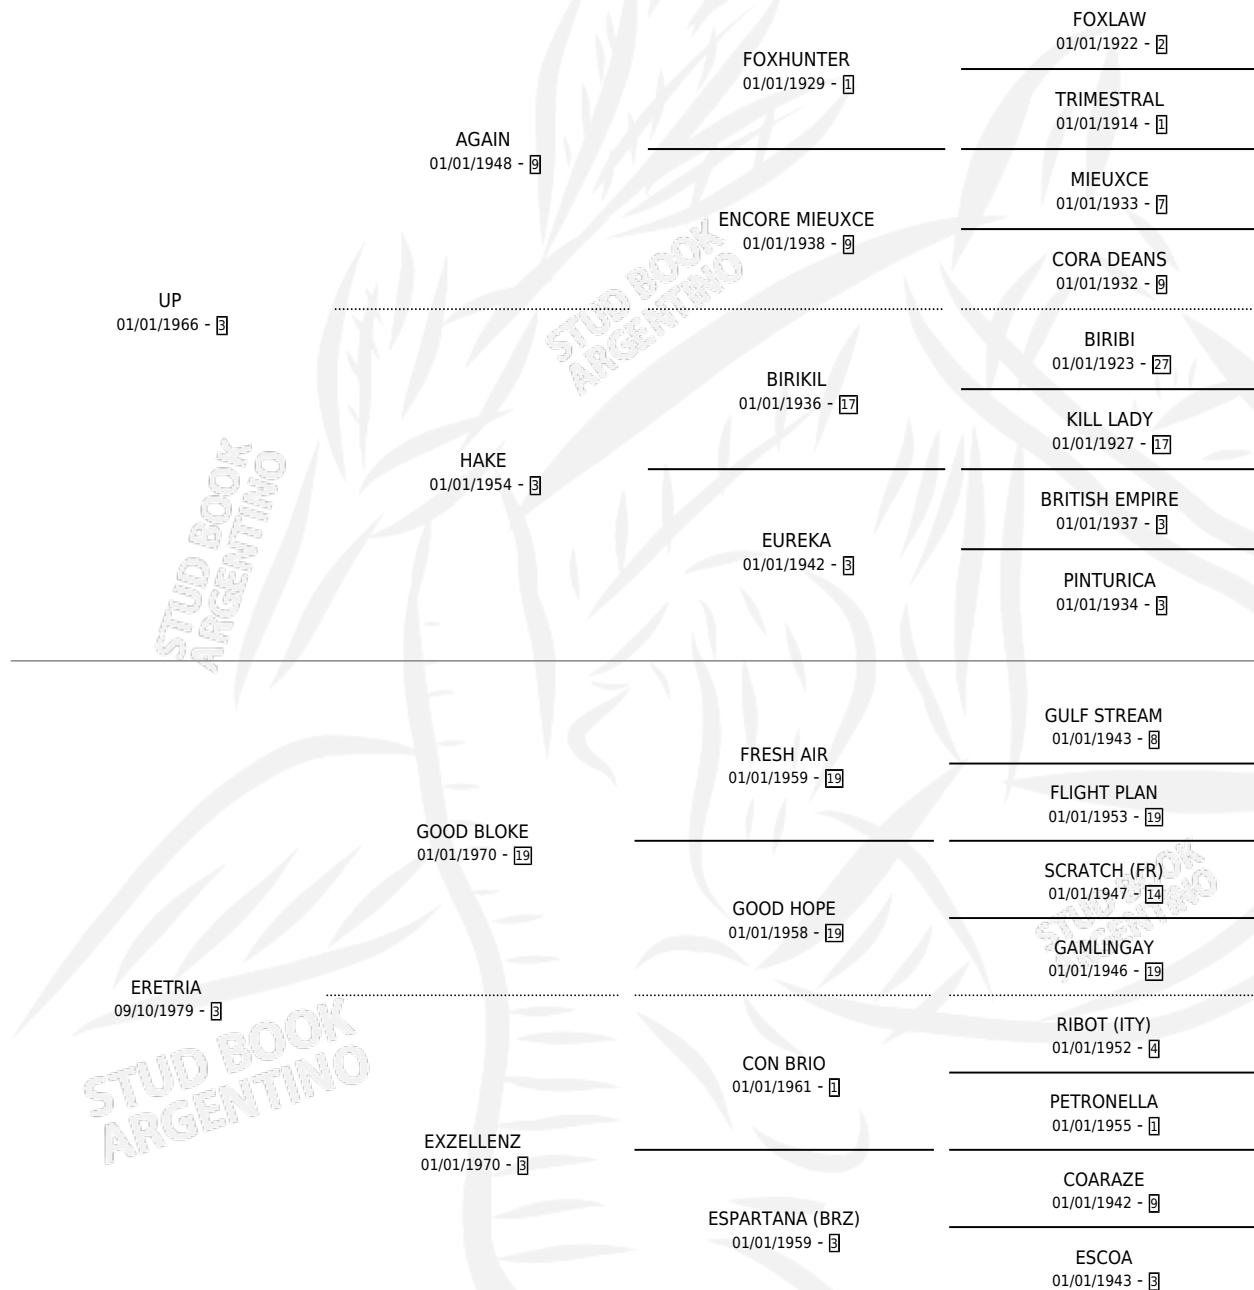

EL ENRICO

por UP y ERETRIA por GOOD BLOKE

Argentina · Macho · Alazan · SP · 06/10/1984
Familia 3-m · Volumen 32

ESTADO

TIPIFICACIÓN SANGUÍNEA	X
TIPIFICACIÓN POR ADN	X
PASAPORTE	X
IDENTIFICACIÓN POR MICROCHIP	X
REPRODUCTOR	X

Lugar de nacimiento: Campo particular

Criador: Sin dato

PEDIGREE

CAMPAÑA

Solo carreras oficiales de Argentina

POR EDAD

EDAD	CC	1°	2°	3°	4°	5°	NP	CLC	CLG	CLCG1	CLGG1	IMPORTE	GANANCIA / CC
4 AÑOS	8	2	0	3	1	1	1	0	0	0	0	\$0	\$0
TOTALES	8	2	0	3	1	1	1	0	0	0	0	\$0	\$0
%		25.0%	0.0%	37.5%	12.5%	12.5%	12.5%	0.0%	0.0%	0.0%	0.0%		