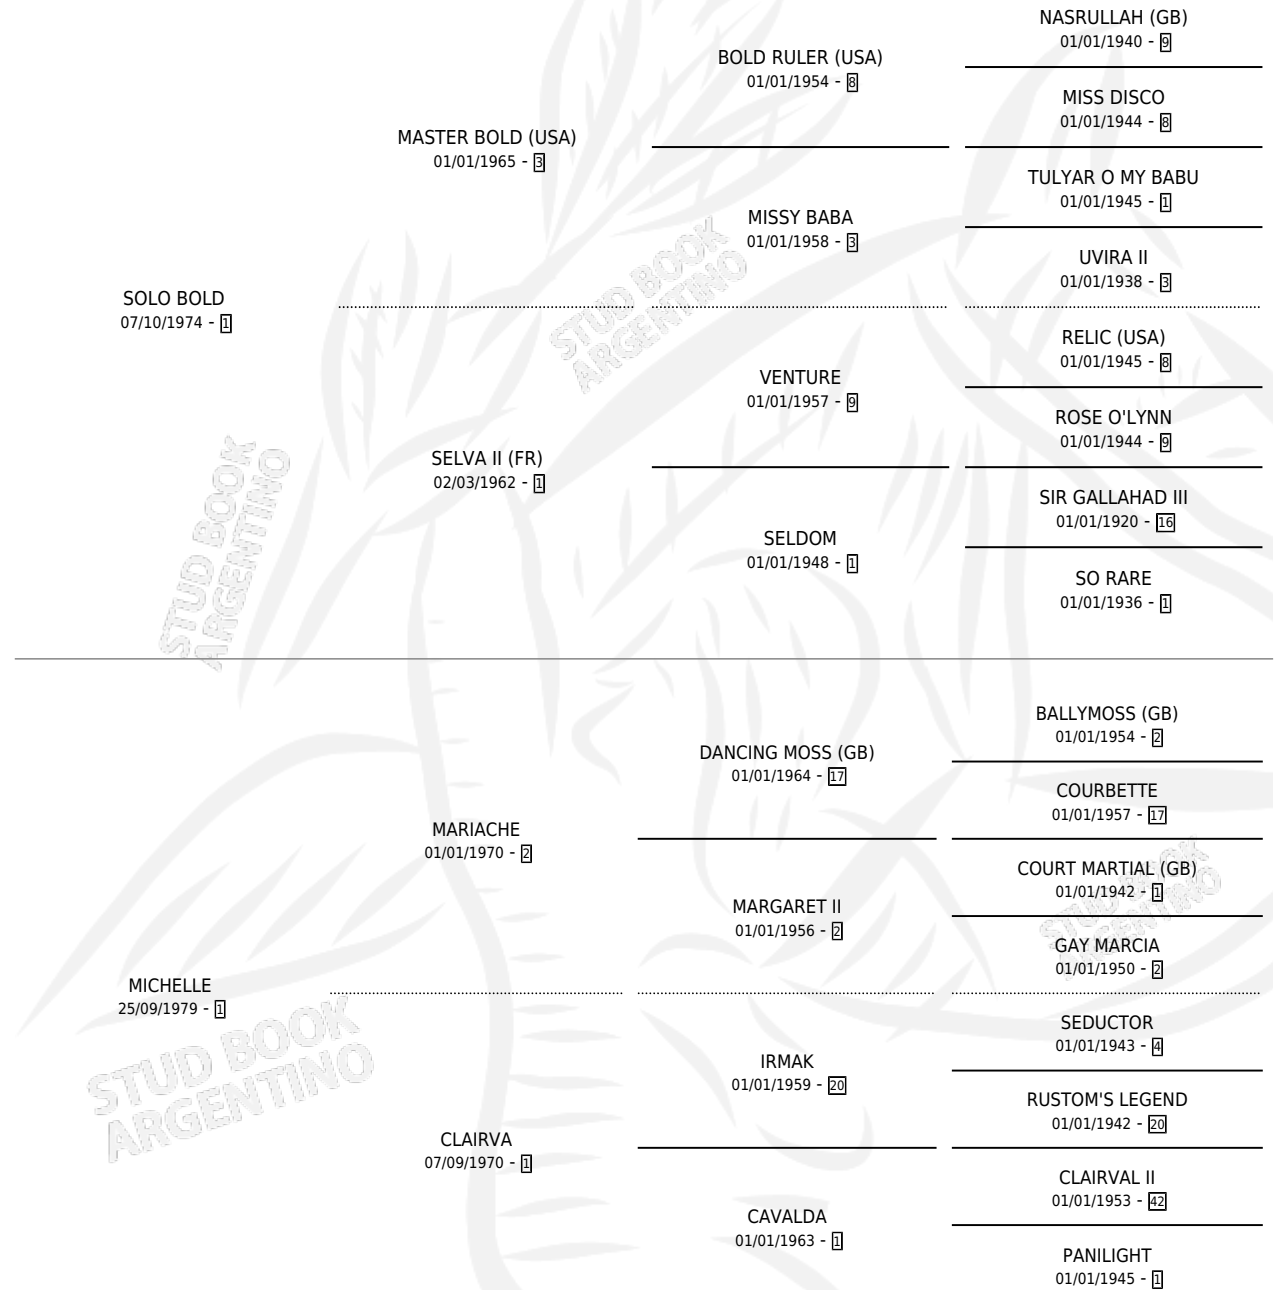

BOLD MELANGE

por SOLO BOLD y MICHELLE por MARIACHE

Argentina · Macho · Zaino · SP · 24/10/1984
Familia 1-m · Volumen 32

ESTADO

TIPIFICACIÓN SANGUÍNEA	X
TIPIFICACIÓN POR ADN	X
PASAPORTE	X
IDENTIFICACIÓN POR MICROCHIP	X
REPRODUCTOR	X

Lugar de nacimiento: Campo particular

Criador: Sin dato

PEDIGREE

CAMPAÑA

Solo carreras oficiales de Argentina

POR EDAD

EDAD	CC	1°	2°	3°	4°	5°	NP	CLC	CLG	CLCG1	CLGG1	IMPORTE	GANANCIA / CC
3 AÑOS	1	1	0	0	0	0	0	0	0	0	0	\$0	\$0
4 AÑOS	1	0	0	0	0	0	1	0	0	0	0	\$0	\$0
TOTALES	2	1	0	0	0	0	1	0	0	0	0	\$0	\$0
%		50.0%	0.0%	0.0%	0.0%	0.0%	50.0%	0.0%	0.0%	0.0%	0.0%		