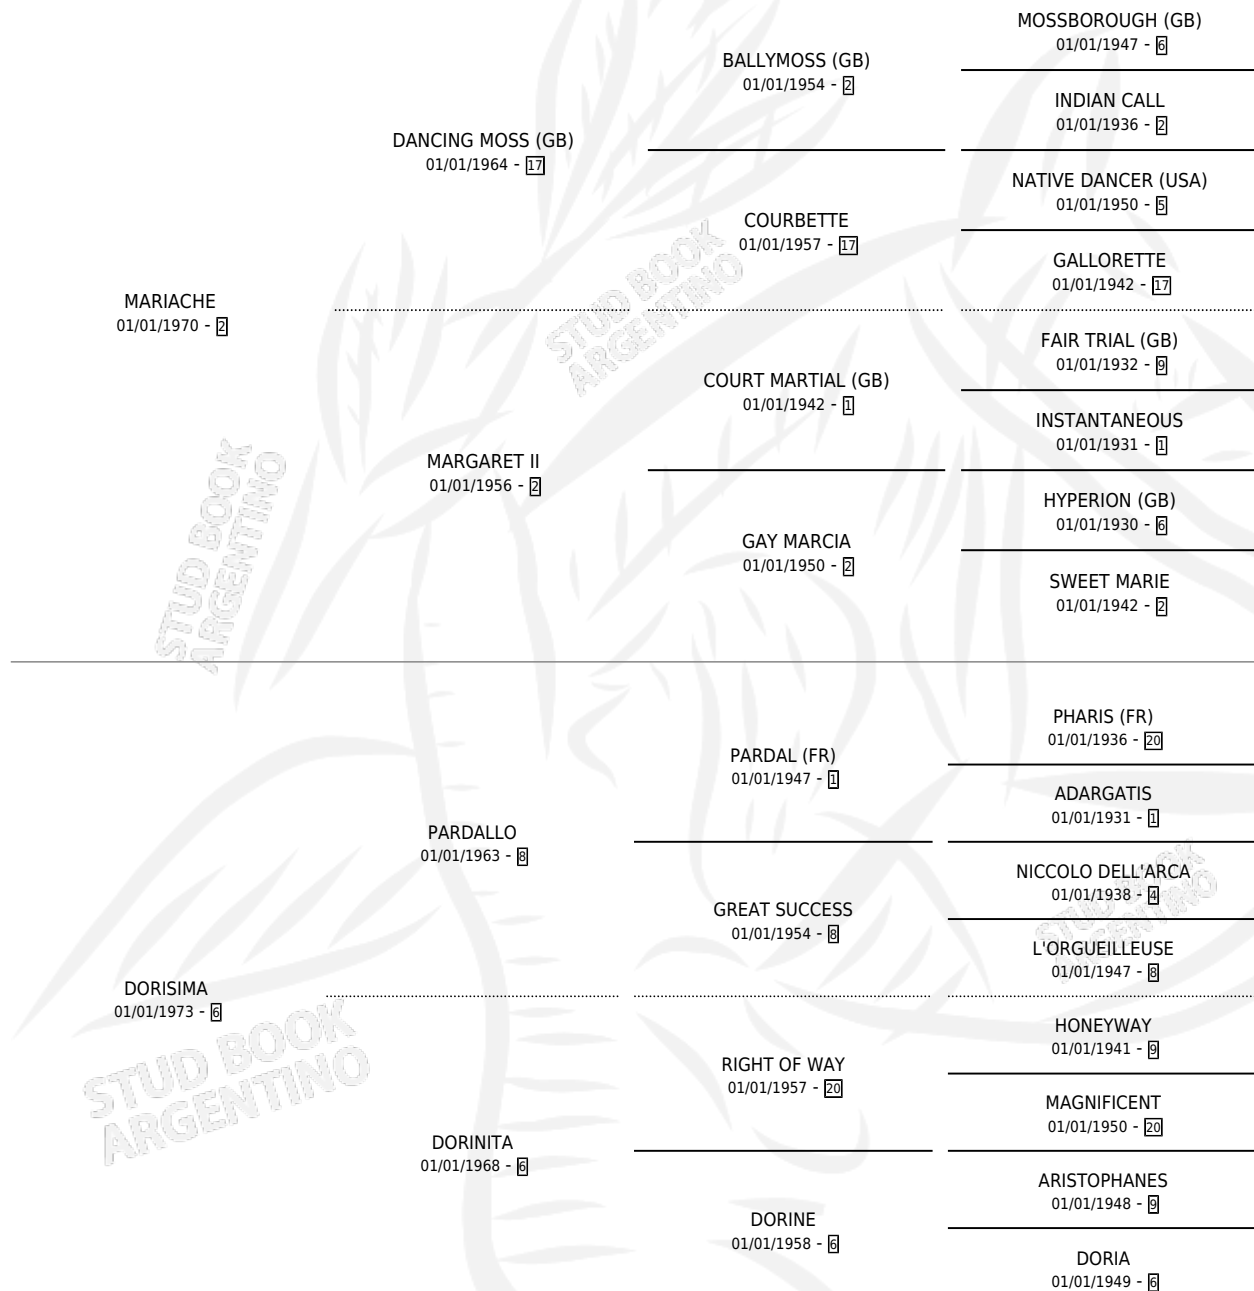

DORIENNE

por **MARIACHE** y **DORISIMA** por **PARDALLO**

Argentina · Hembra · Alazan · SP · 16/11/1984
Familia 6-a · Volumen 32

ESTADO

TIPIFICACIÓN SANGUÍNEA	X
TIPIFICACIÓN POR ADN	X
PASAPORTE	X
IDENTIFICACIÓN POR MICROCHIP	X
REPRODUCTOR	X

Lugar de nacimiento: Campo particular

Criador: Sin dato

PEDIGREE

DORIENNE

Datos oficiales del Stud Book Argentino

Documento generado el 27/04/2026

studbook.org.ar