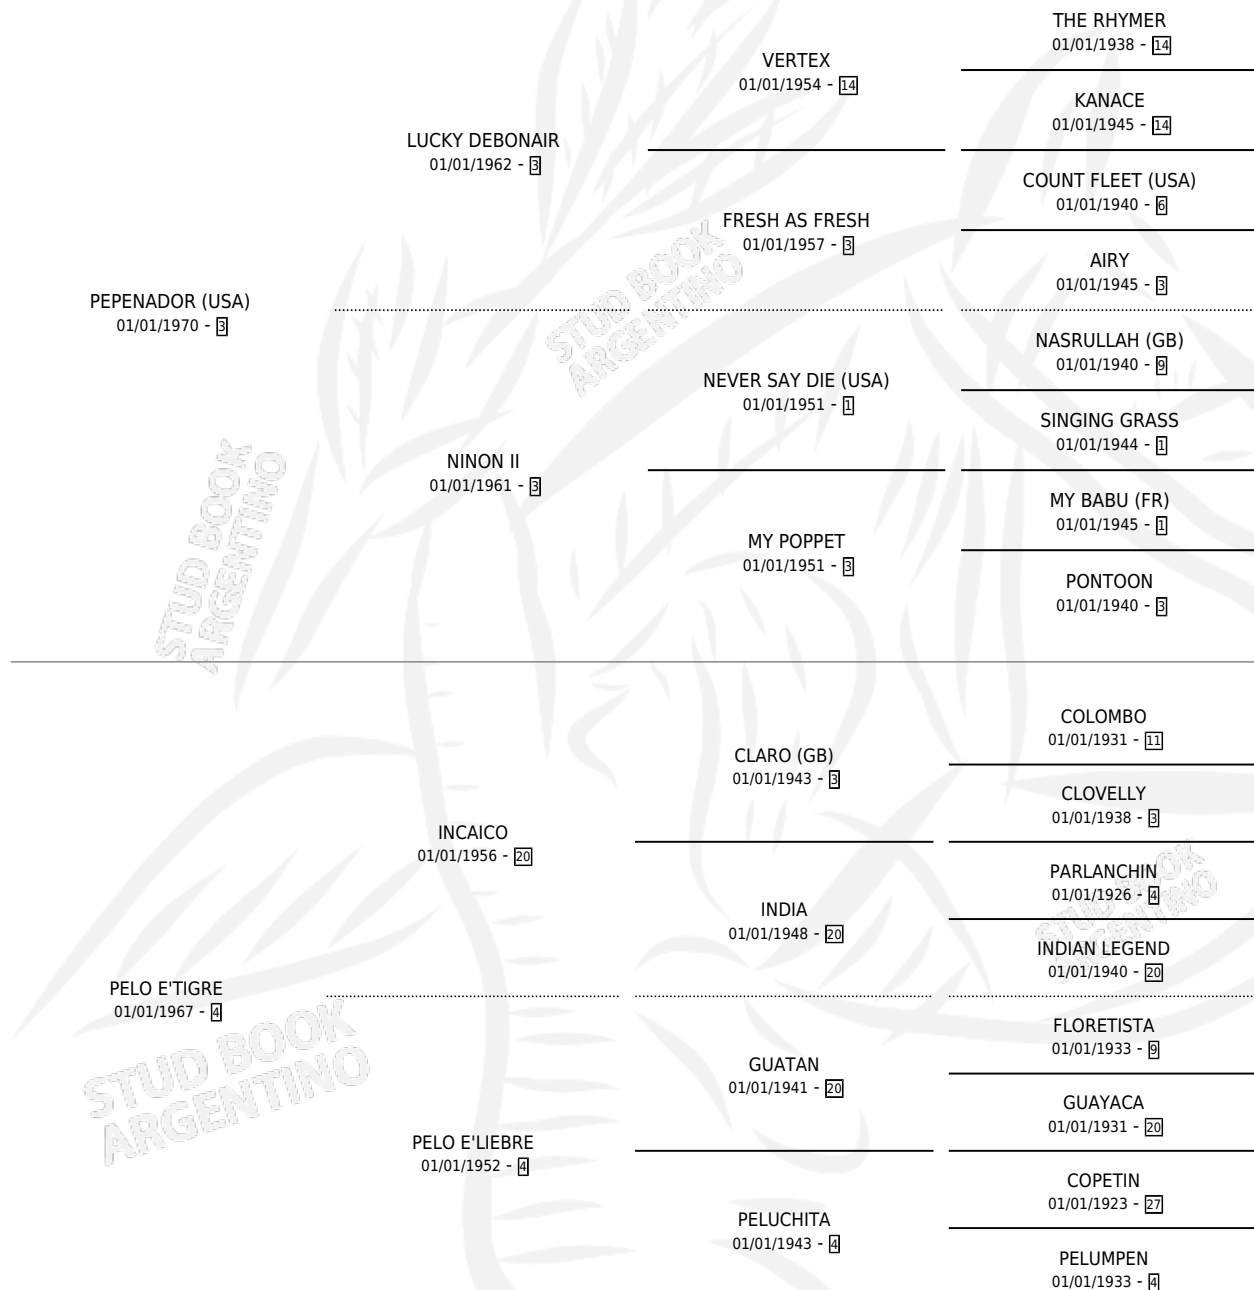

PEINADA

por **PEPENADOR (USA)** y **PELO E'TIGRE** por **INCAICO**

Argentina · Hembra · Zaino · SP · 26/10/1984
Familia 4-p · Volumen 32

ESTADO

TIPIFICACIÓN SANGUÍNEA	✓
TIPIFICACIÓN POR ADN	X
PASAPORTE	X
IDENTIFICACIÓN POR MICROCHIP	X
REPRODUCTOR	✓

Lugar de nacimiento: Vacacion

Criador: Vacacion

~

HIJOS

	MACHOS	HEMBRAS
5 NACIERON	2	3
4 CORRIERON	2	2
2 GANARON	1	1
0 GANADORES CL	0 GANADORES GR	0 GANADORES G1

PEDIGREE

CAMPAÑA

Solo carreras oficiales de Argentina