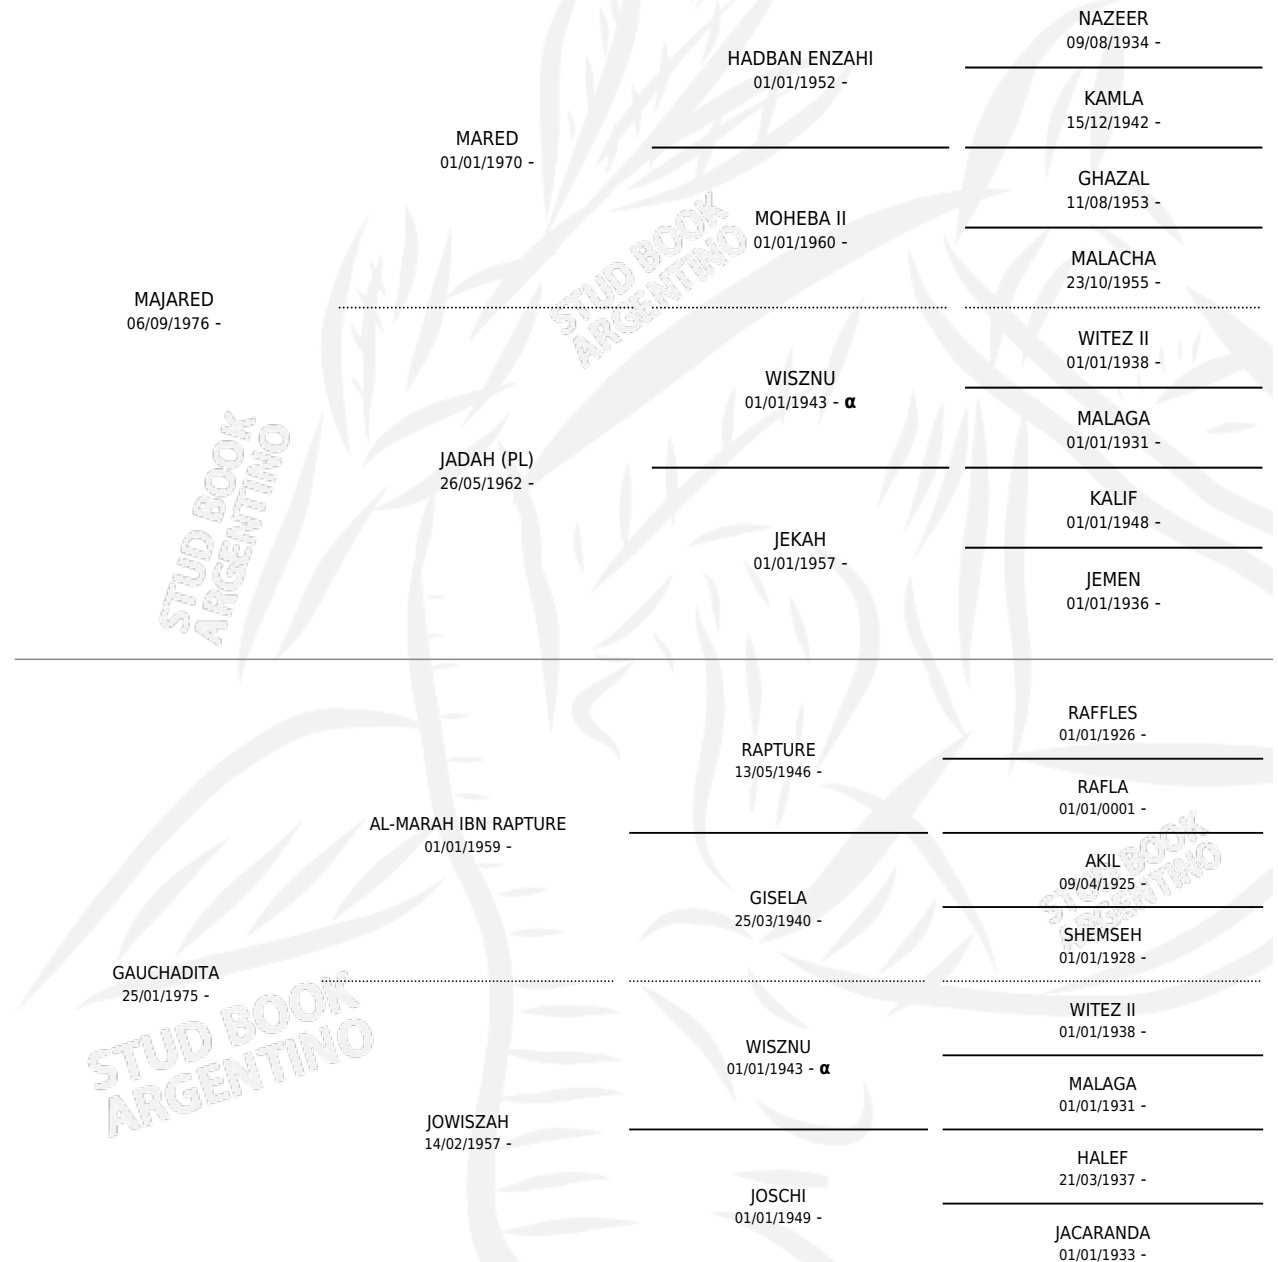

CELADO

por MAJARED y GAUCHADITA por AL-MARAH IBN RAPTURE

Argentina · Macho · Tordillo · AP · 13/11/1984
Familia · Volumen 32

ESTADO

TIPIFICACIÓN SANGUÍNEA	X
TIPIFICACIÓN POR ADN	X
PASAPORTE	X
IDENTIFICACIÓN POR MICROCHIP	X
REPRODUCTOR	✓

Lugar de nacimiento: Campo particular
Criador: La Encandilada

~

HIJOS

	MACHOS	HEMBRAS
4 NACIERON	1	3
SIN ACTUACIONES		

PEDIGREE

INBREEDING : α

SERVICIOS PADRILLO

TEMPORADA	HARAS	SERVICIO	NAC.	EFFECTIVIDAD
1988	LA ENCANDILADA	2	2	100 %
1988	LA ENCANDILADA	1	0	0.00 %
1987	IMPORTADO EN VIENTRE	1	0	0.00 %
1987	IMPORTADO EN VIENTRE	1	1	100 %
0	IMPORTADO EN VIENTRE	1	1	100 %