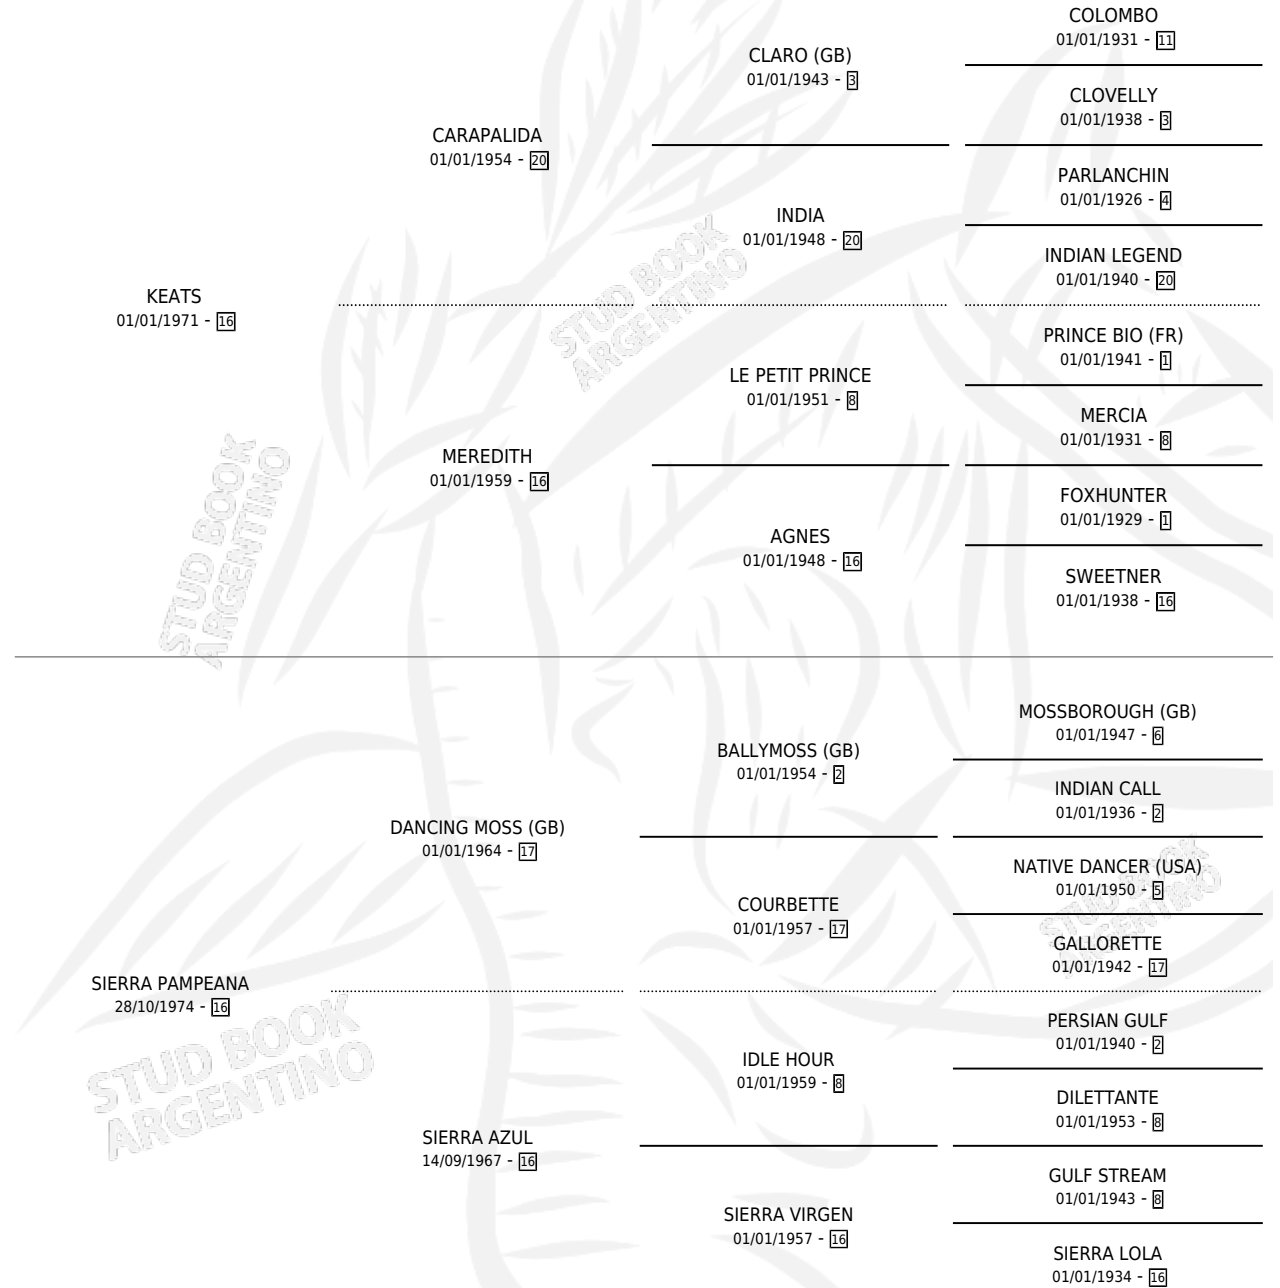

SIERRA DULCE

por KEATS y SIERRA PAMPEANA por DANCING MOSS
(GB)

Argentina · Hembra · Alazan · SP · 07/11/1984
Familia 16-e · Volumen 32

ESTADO

TIPIFICACIÓN SANGUÍNEA	X
TIPIFICACIÓN POR ADN	X
PASAPORTE	X
IDENTIFICACIÓN POR MICROCHIP	X
REPRODUCTOR	X

Lugar de nacimiento: Campo particular

Criador: Sin dato

PEDIGREE

SIERRA DULCE

Datos oficiales del Stud Book Argentino

Documento generado el 14/05/2026

studbook.org.ar