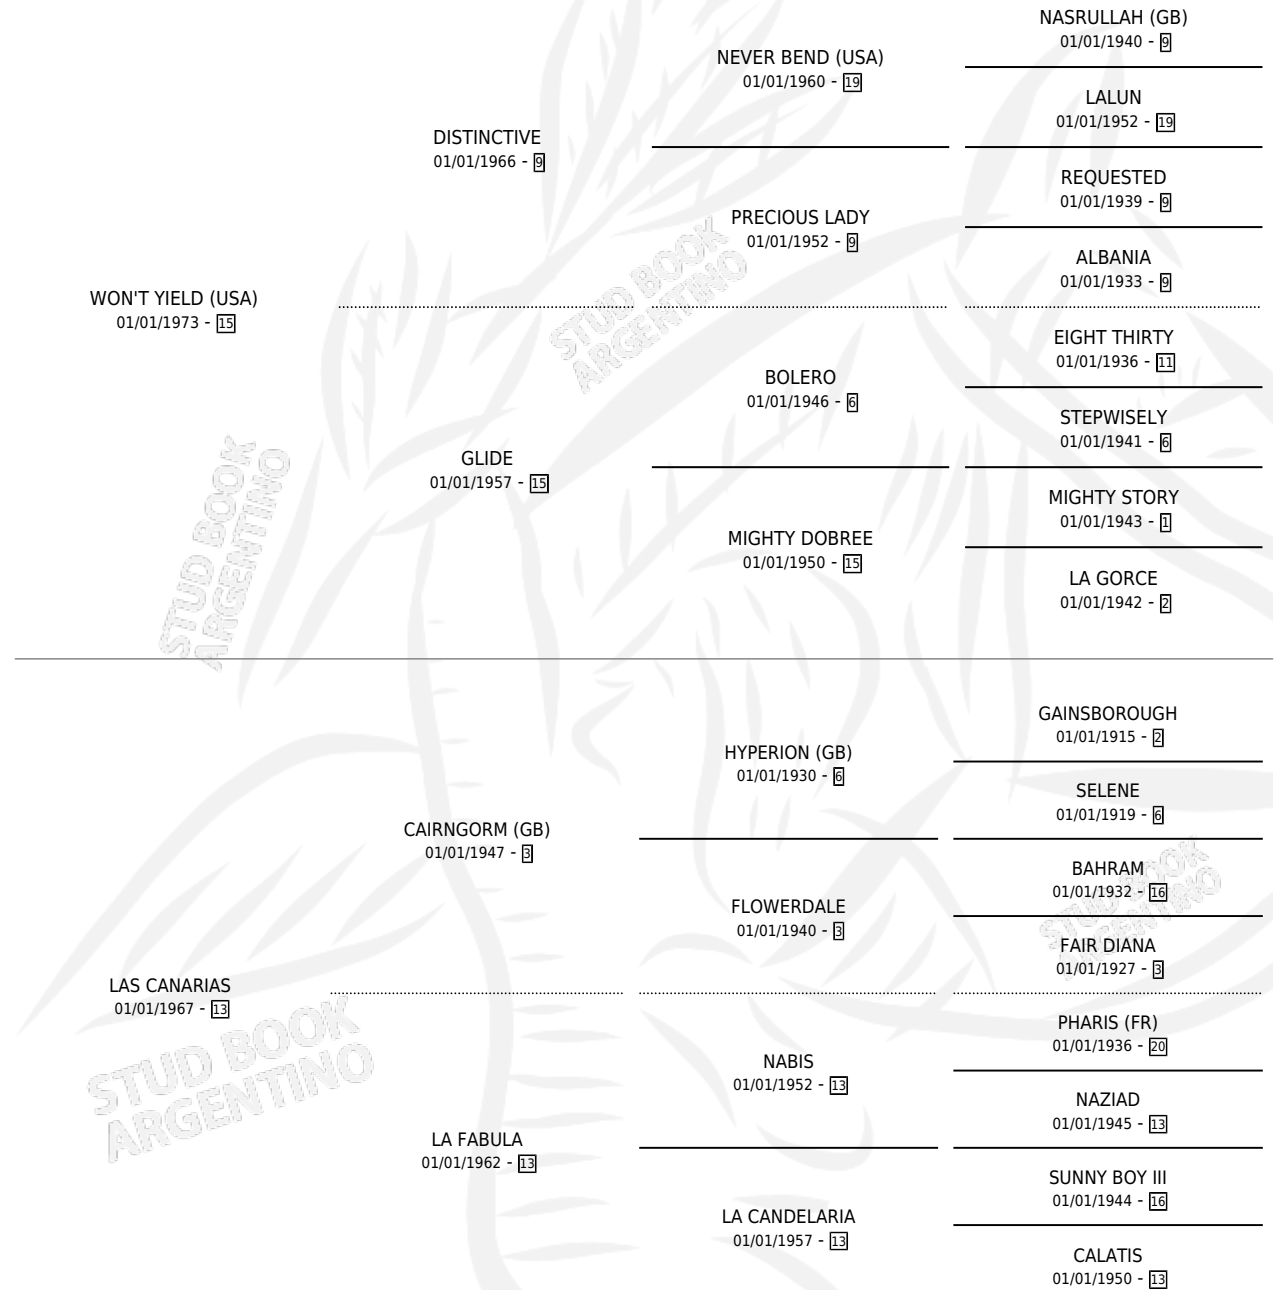

DISNARIO

por **WON'T YIELD (USA)** y **LAS CANARIAS** por **CAIRNGORM (GB)**

Argentina · Macho · Zaino · SP · 21/11/1984
Familia 13-c · Volumen 32

ESTADO

TIPIFICACIÓN SANGUÍNEA	X
TIPIFICACIÓN POR ADN	X
PASAPORTE	X
IDENTIFICACIÓN POR MICROCHIP	X
REPRODUCTOR	X

Lugar de nacimiento: Campo particular

Criador: Asociacion Cooperativa De Criadores De Caballos De Carrera

PEDIGREE

CAMPAÑA

Solo carreras oficiales de Argentina

POR EDAD

EDAD	CC	1°	2°	3°	4°	5°	NP	CLC	CLG	CLCG1	CLGG1	IMPORTE	GANANCIA / CC
4 AÑOS	12	1	0	2	0	0	9	0	0	0	0	\$0	\$0
TOTALES	12	1	0	2	0	0	9	0	0	0	0	\$0	\$0
%		8.3%	0.0%	16.7%	0.0%	0.0%	75.0%	0.0%	0.0%	0.0%	0.0%		