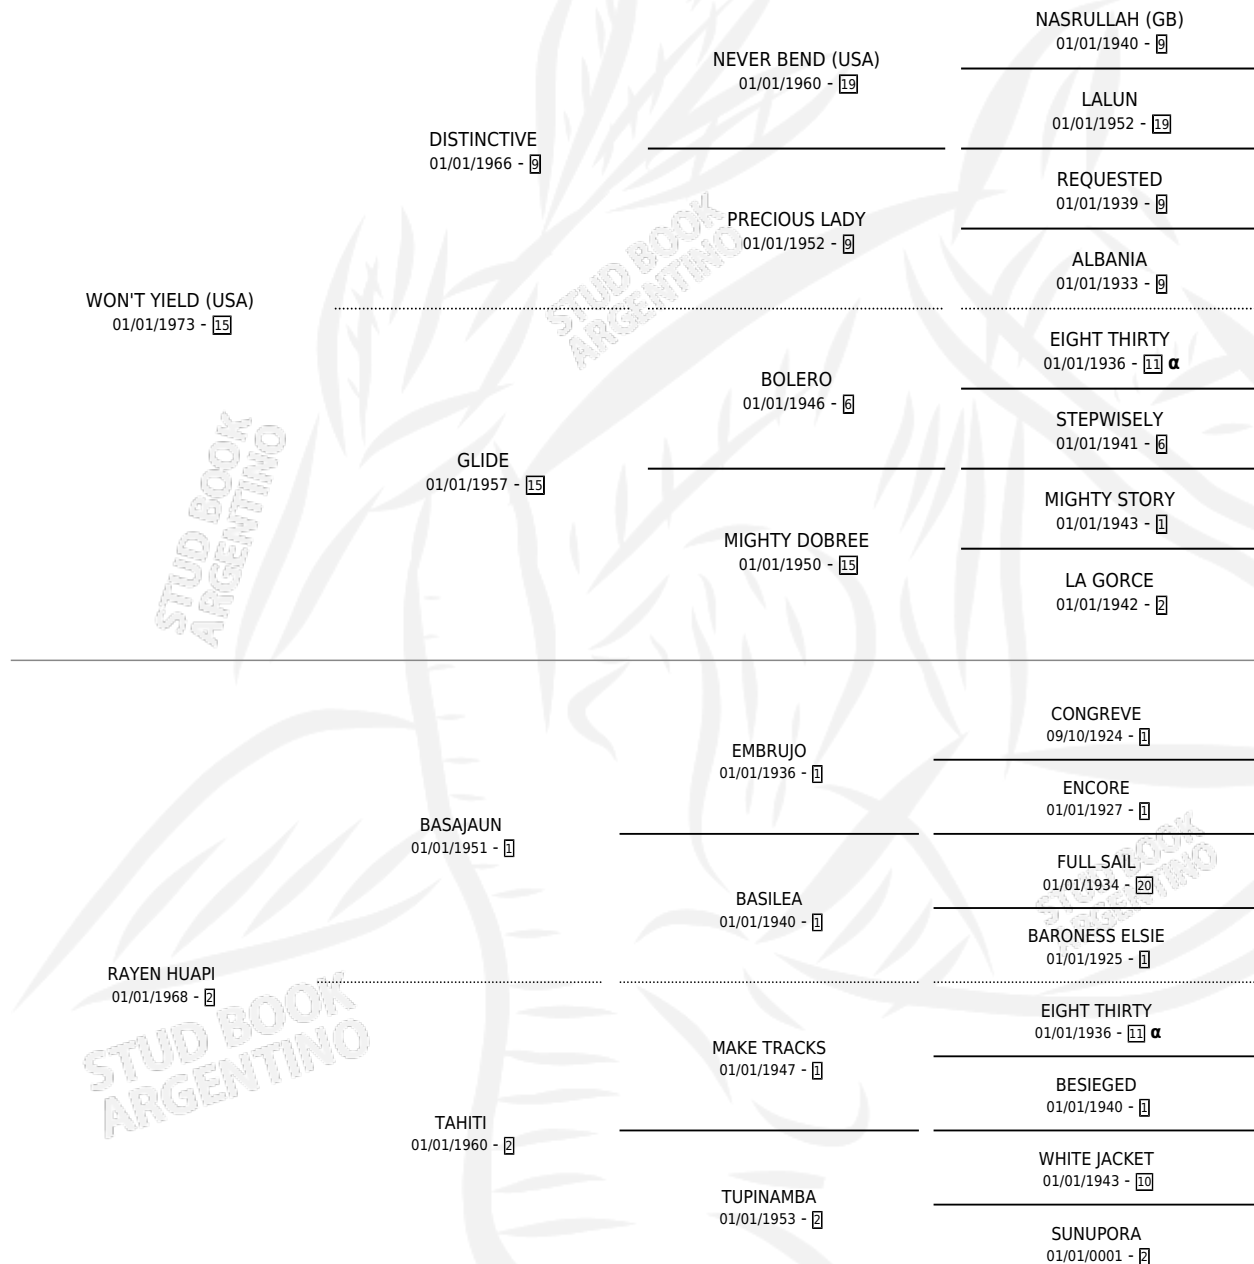

DISHUAPI

por **WON'T YIELD (USA)** y **RAYEN HUAPI** por **BASAJAUN**

Argentina · Macho · Alazan · SP · 28/10/1984
Familia 2-h · Volumen 32

ESTADO

TIPIFICACIÓN SANGUÍNEA	X
TIPIFICACIÓN POR ADN	X
PASAPORTE	X
IDENTIFICACIÓN POR MICROCHIP	X
REPRODUCTOR	X

Lugar de nacimiento: Campo particular

Criador: Asociacion Cooperativa De Criadores De Caballos De Carrera

PEDIGREE

INBREEDING : α

DISHUAPI

Datos oficiales del Stud Book Argentino

Documento generado el 12/06/2026