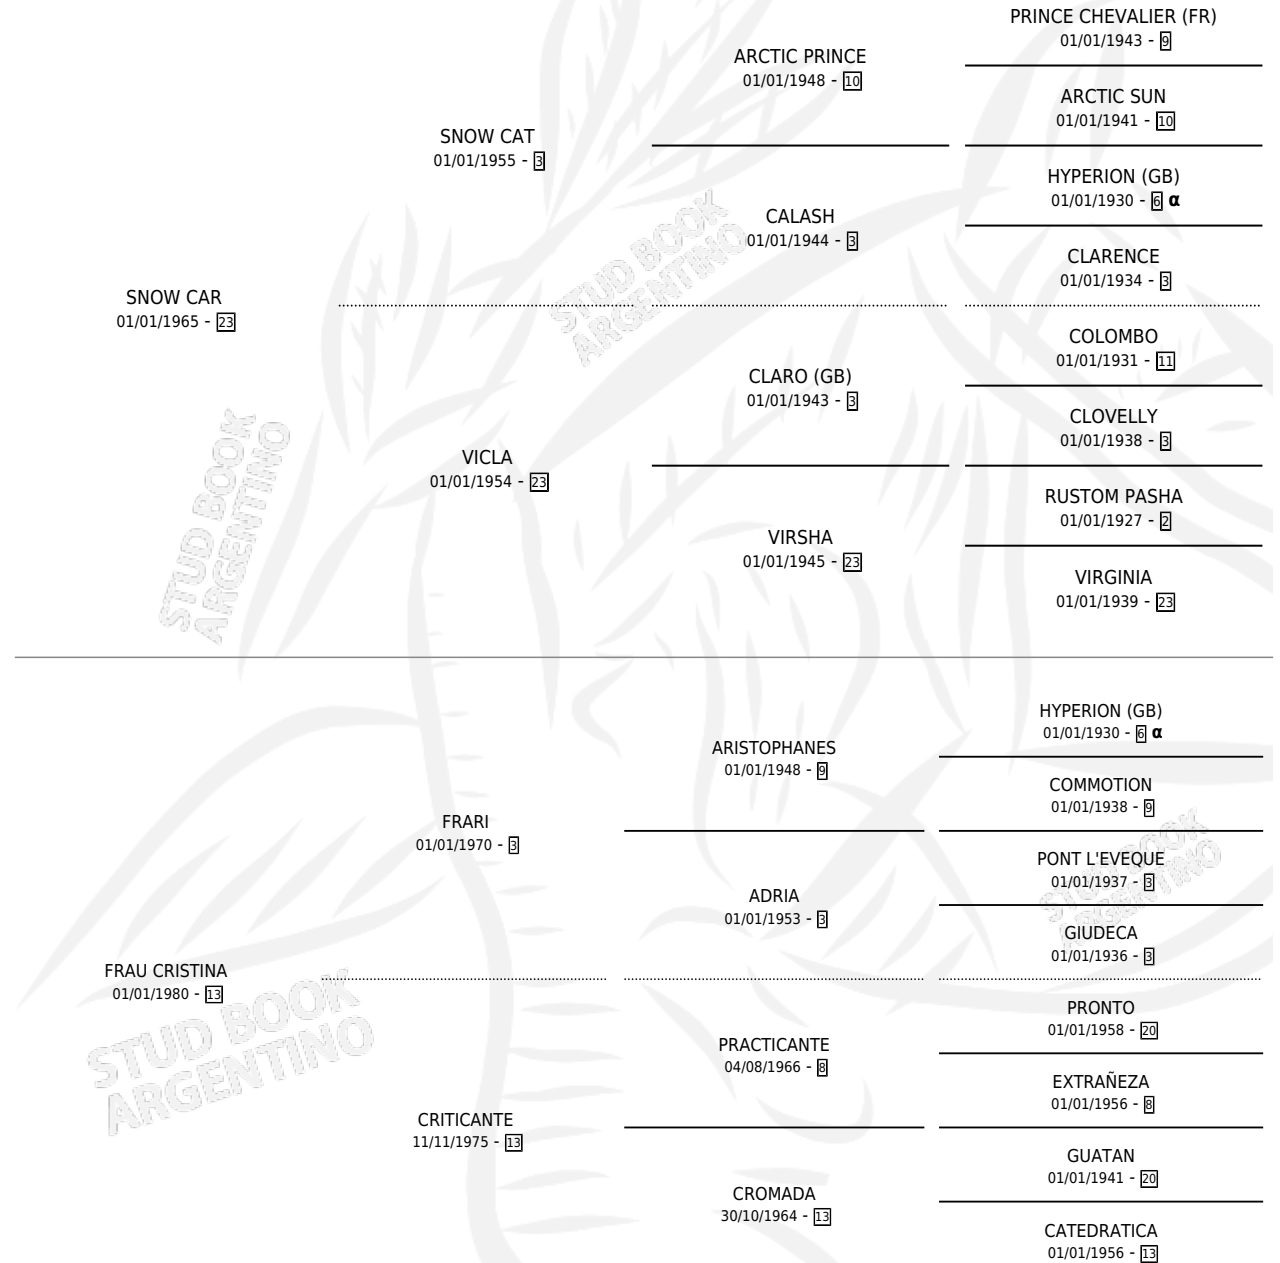

SONRIE VALERY

por SNOW CAR y FRAU CRISTINA por FRARI

Argentina · Hembra · Alazan · SP · 10/10/1984
Familia 13-e · Volumen 32

ESTADO

TIPIFICACIÓN SANGUÍNEA	X
TIPIFICACIÓN POR ADN	X
PASAPORTE	X
IDENTIFICACIÓN POR MICROCHIP	X
REPRODUCTOR	X

Lugar de nacimiento: Campo particular

Criador: Sin dato

PEDIGREE

INBREEDING : α

SONRIE VALERY

Datos oficiales del Stud Book Argentino

Documento generado el 14/05/2026

studbook.org.ar