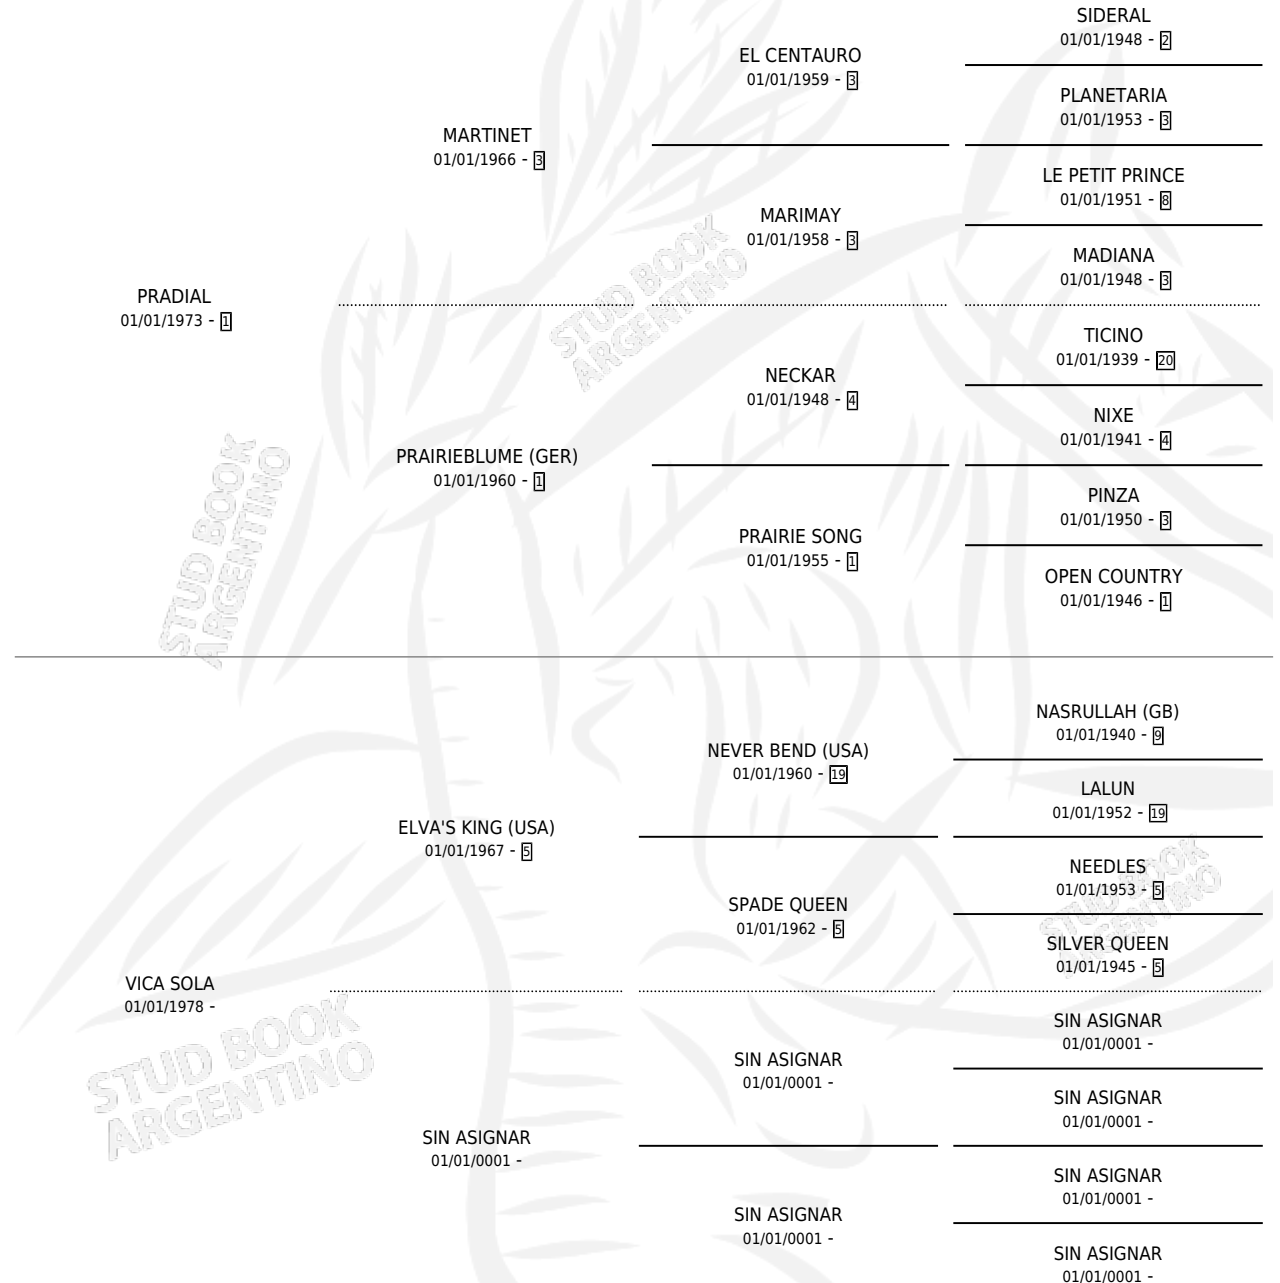

CHACHO SOLO

por PRADIAL y VICA SOLA por ELVA'S KING (USA)

Argentina · Macho · Zaino Colorado · SP · 10/11/1984
Familia · Volumen 32

ESTADO

TIPIFICACIÓN SANGUÍNEA	X
TIPIFICACIÓN POR ADN	X
PASAPORTE	X
IDENTIFICACIÓN POR MICROCHIP	X
REPRODUCTOR	X

Lugar de nacimiento: Campo particular

Criador: Soledad De Veinticinco

PEDIGREE

CAMPAÑA

Solo carreras oficiales de Argentina

POR EDAD

EDAD	CC	1°	2°	3°	4°	5°	NP	CLC	CLG	CLCG1	CLGG1	IMPORTE	GANANCIA / CC
5 AÑOS	1	0	0	0	0	0	1	0	0	0	0	\$0	\$0
TOTALES	1	0	0	0	0	0	1	0	0	0	0	\$0	\$0
%		0.0%	0.0%	0.0%	0.0%	0.0%	100%	0.0%	0.0%	0.0%	0.0%		