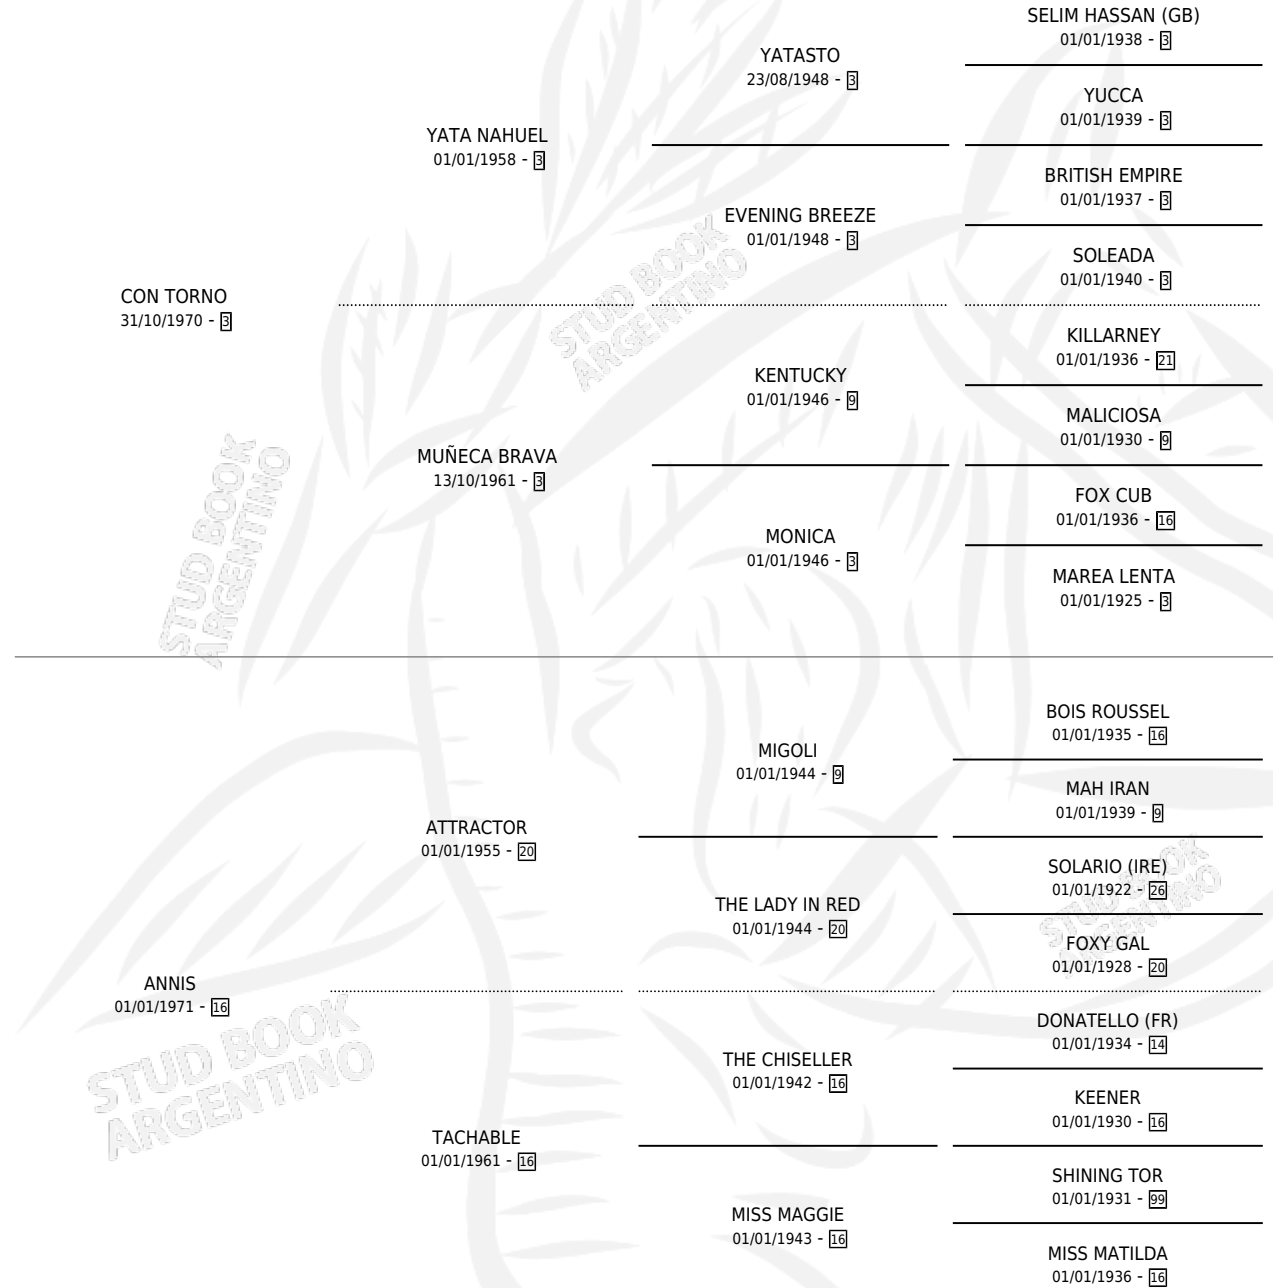

CON ANNIS

por CON TORNO y ANNIS por ATTRACTOR

Argentina · Hembra · Zaino · SP · 03/11/1984
Familia 16-f · Volumen 32

ESTADO

TIPIFICACIÓN SANGUÍNEA	X
TIPIFICACIÓN POR ADN	X
PASAPORTE	X
IDENTIFICACIÓN POR MICROCHIP	X
REPRODUCTOR	X

Lugar de nacimiento: Campo particular

Criador: Tramo Veinte

PEDIGREE

CON ANNIS

Datos oficiales del Stud Book Argentino

Documento generado el 09/05/2026

studbook.org.ar