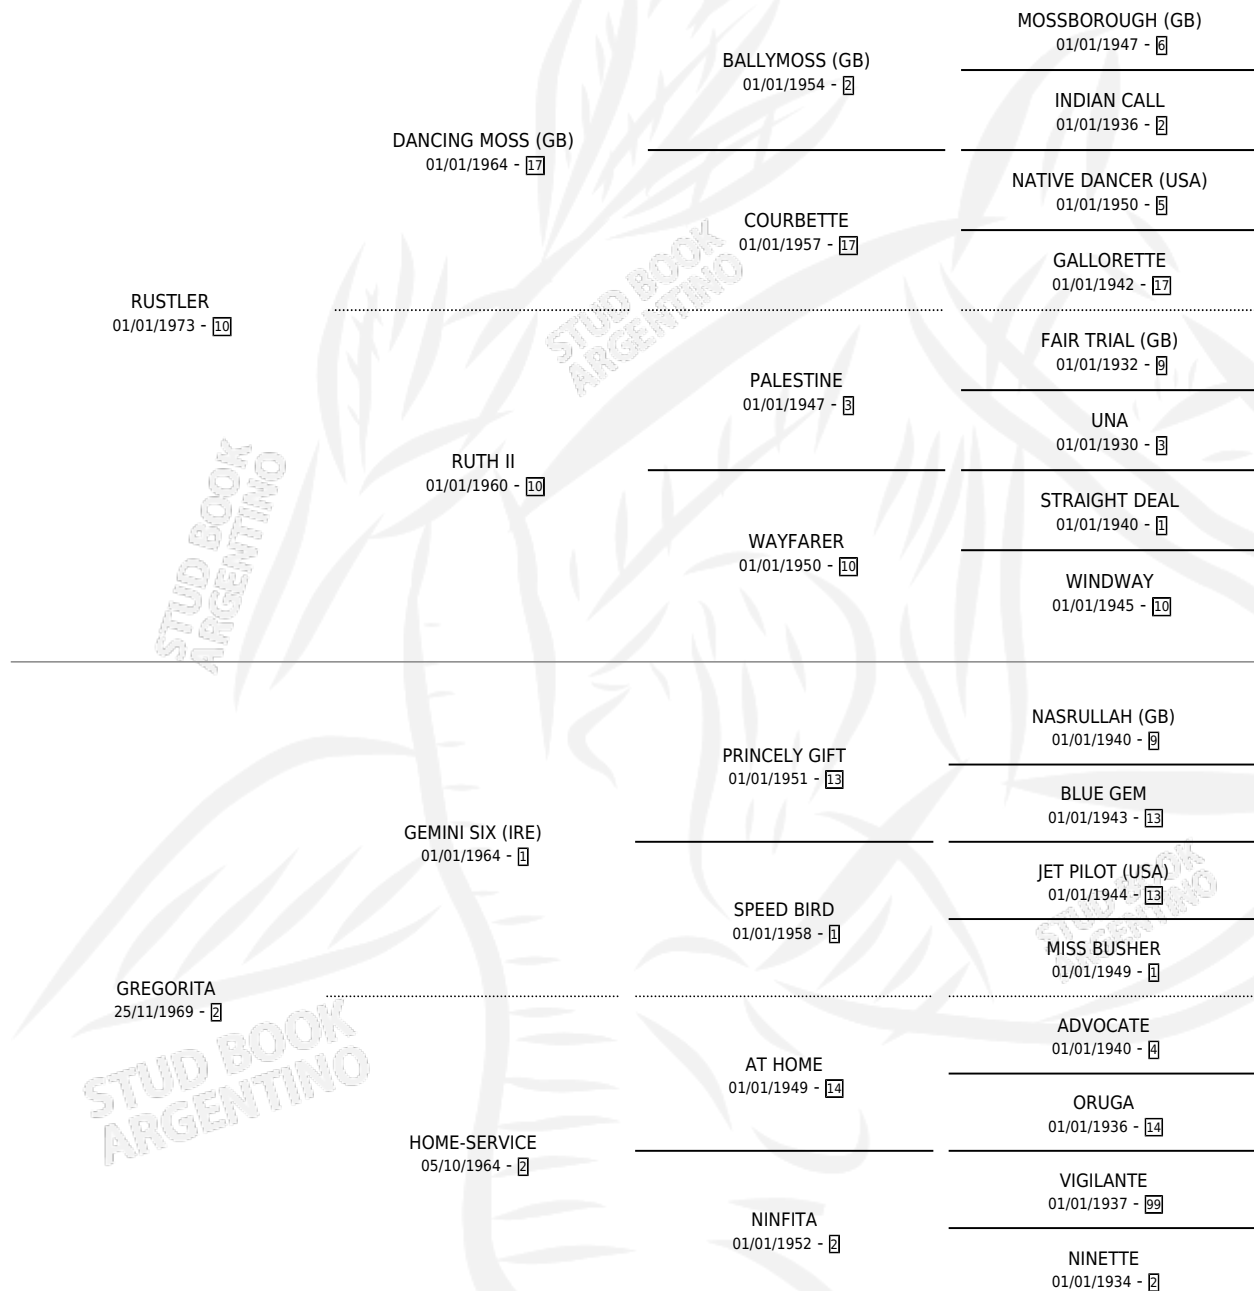

RUST GREGOR

por RUSTLER y GREGORITA por GEMINI SIX (IRE)

Argentina · Macho · Zaino · SP · 23/11/1984
Familia 2-g · Volumen 32

ESTADO

TIPIFICACIÓN SANGUÍNEA	X
TIPIFICACIÓN POR ADN	X
PASAPORTE	X
IDENTIFICACIÓN POR MICROCHIP	X
REPRODUCTOR	X

Lugar de nacimiento: Campo particular

Criador: Sin dato

PEDIGREE

RUST GREGOR

Datos oficiales del Stud Book Argentino

Documento generado el 01/05/2026

studbook.org.ar