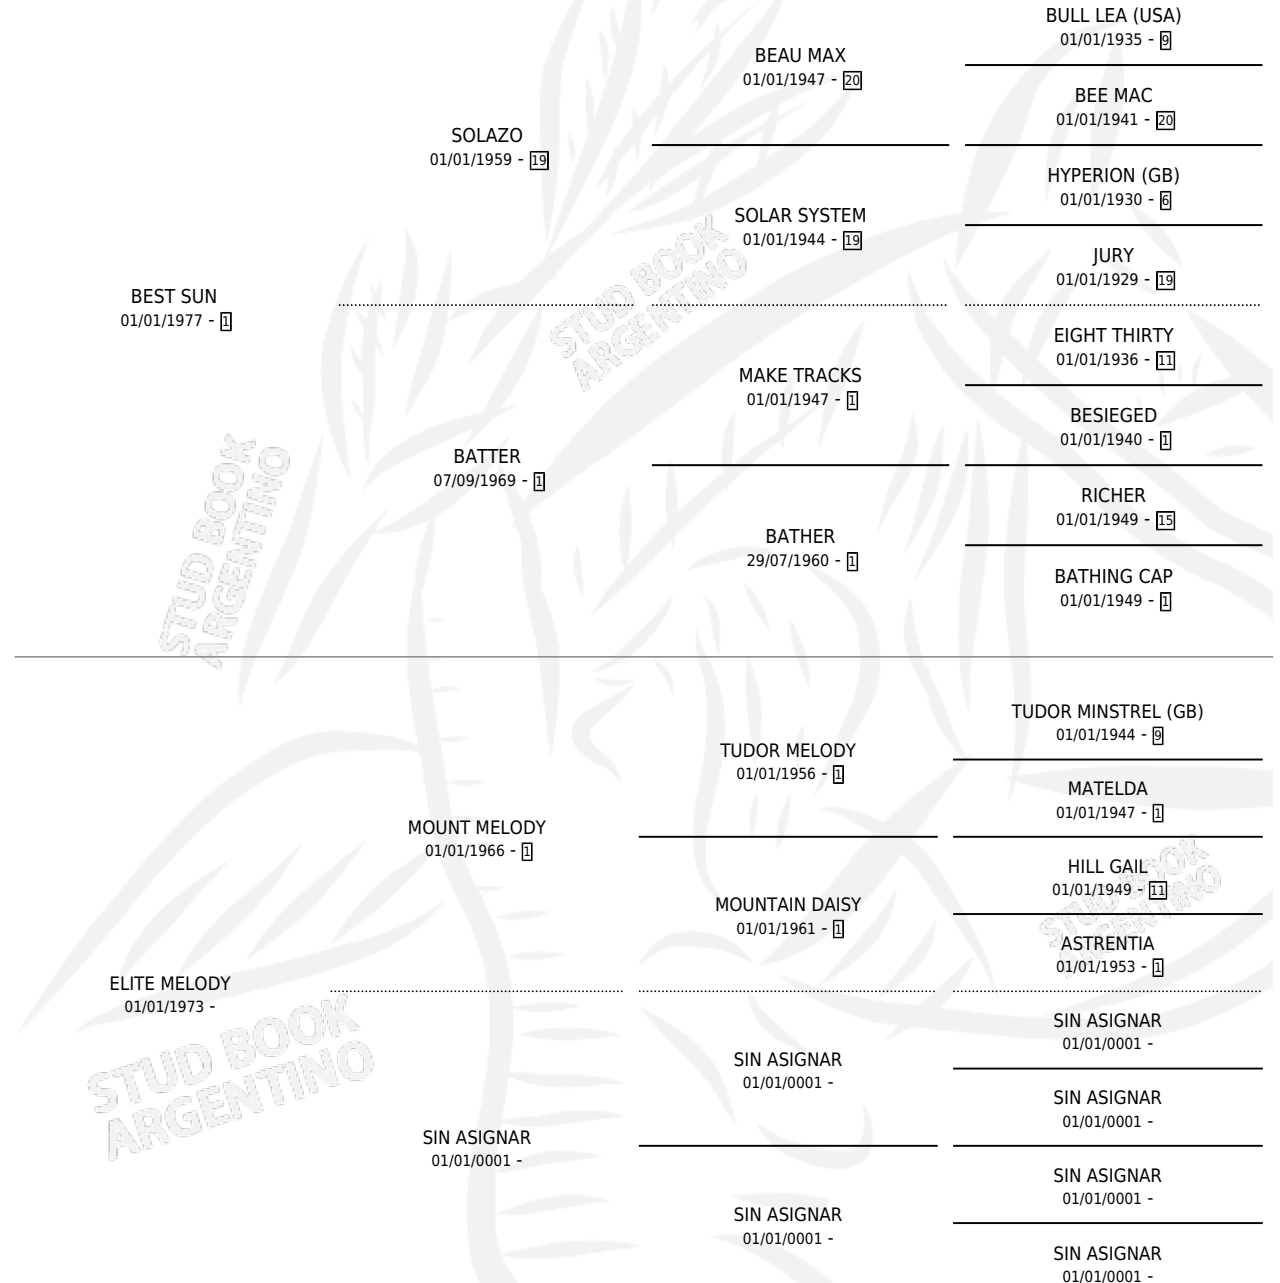

SOL MELODICO

por BEST SUN y ELITE MELODY por MOUNT MELODY

Argentina · Macho · Zaino · SP · 16/11/1984
Familia · Volumen 32

ESTADO

TIPIFICACIÓN SANGUÍNEA	X
TIPIFICACIÓN POR ADN	X
PASAPORTE	X
IDENTIFICACIÓN POR MICROCHIP	X
REPRODUCTOR	X

Lugar de nacimiento: Campo particular

Criador: Sin dato

PEDIGREE