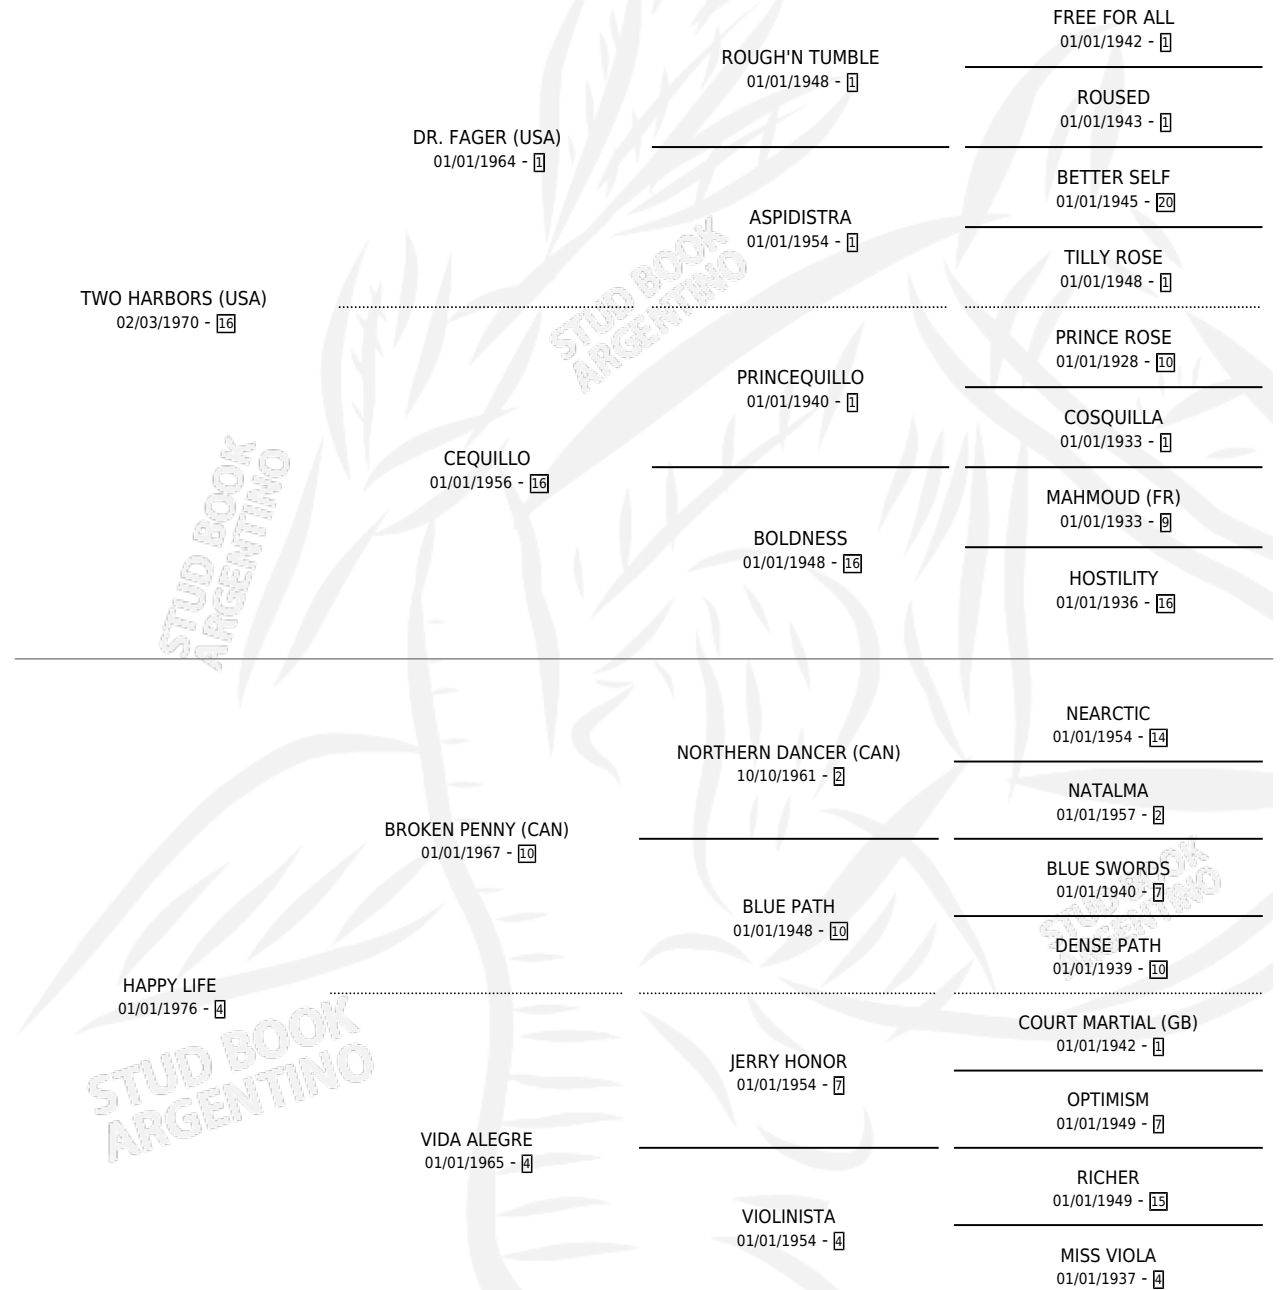

SOFITO

por **TWO HARBORS (USA)** y **HAPPY LIFE** por **BROKEN PENNY (CAN)**

Argentina · Macho · Zaino · SP · 24/10/1984
Familia 4-b · Volumen 32

ESTADO

TIPIFICACIÓN SANGUÍNEA	X
TIPIFICACIÓN POR ADN	X
PASAPORTE	X
IDENTIFICACIÓN POR MICROCHIP	X
REPRODUCTOR	X

Lugar de nacimiento: Campo particular

Criador: Asociacion Cooperativa De Criadores De Caballos De Carrera

PEDIGREE

CAMPAÑA

Solo carreras oficiales de Argentina

POR EDAD

EDAD	CC	1°	2°	3°	4°	5°	NP	CLC	CLG	CLCG1	CLGG1	IMPORTE	GANANCIA / CC
4 AÑOS	13	1	0	1	0	1	10	0	0	0	0	\$0	\$0
TOTALES	13	1	0	1	0	1	10	0	0	0	0	\$0	\$0
%		7.7%	0.0%	7.7%	0.0%	7.7%	76.9%	0.0%	0.0%	0.0%	0.0%		