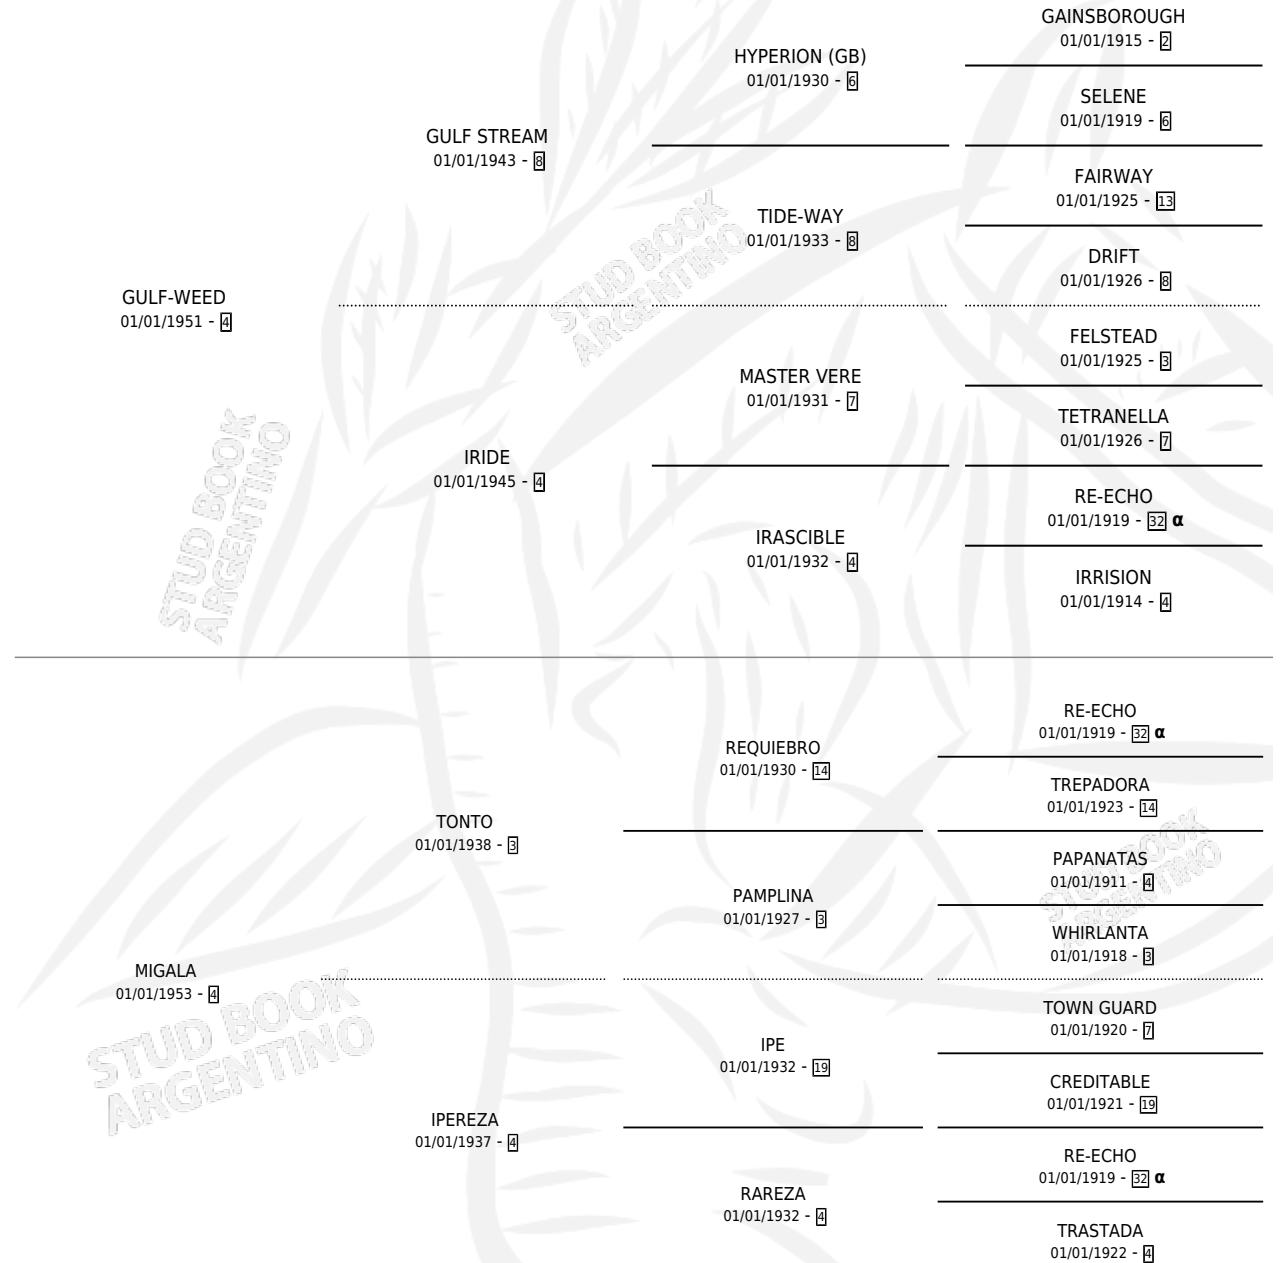

GAFEUSSE

por GULF-WEED y MIGALA por TONTO

Argentina · Hembra · Zaino · SP · 01/01/1968
Familia 4-b · Volumen 26

ESTADO

TIPIFICACIÓN SANGUÍNEA	X
TIPIFICACIÓN POR ADN	X
PASAPORTE	X
IDENTIFICACIÓN POR MICROCHIP	X
REPRODUCTOR	✓

Lugar de nacimiento: Campo particular

Criador: Sin dato

~

HIJOS

	MACHOS	HEMBRAS
3 NACIERON	2	1
2 CORRIERON	2	0
2 GANARON	2	0
0 GANADORES CL	0 GANADORES GR	0 GANADORES G1

PEDIGREE

INBREEDING : α

S

mientos 1 / Efectividad 25.00%

PADRILLO	PRODUCTO	CRIADOR	1ER SERVICIO	ÚLTIMO SERVICIO
GLOBAL	∅		16/11/1991	18/11/1991
GAFUSSE INCH IN A TANKCAR (USA)	∅		07/11/1985	10/11/1985
Datos oficiales del Stud Book Argentino MAKE MONEY Documento generado el 25/04/2026	∅			
INCH IN A TANKCAR (USA) studbook.org.ar	O'REI (M Z, 26/10/1985)	MERCEDITA		