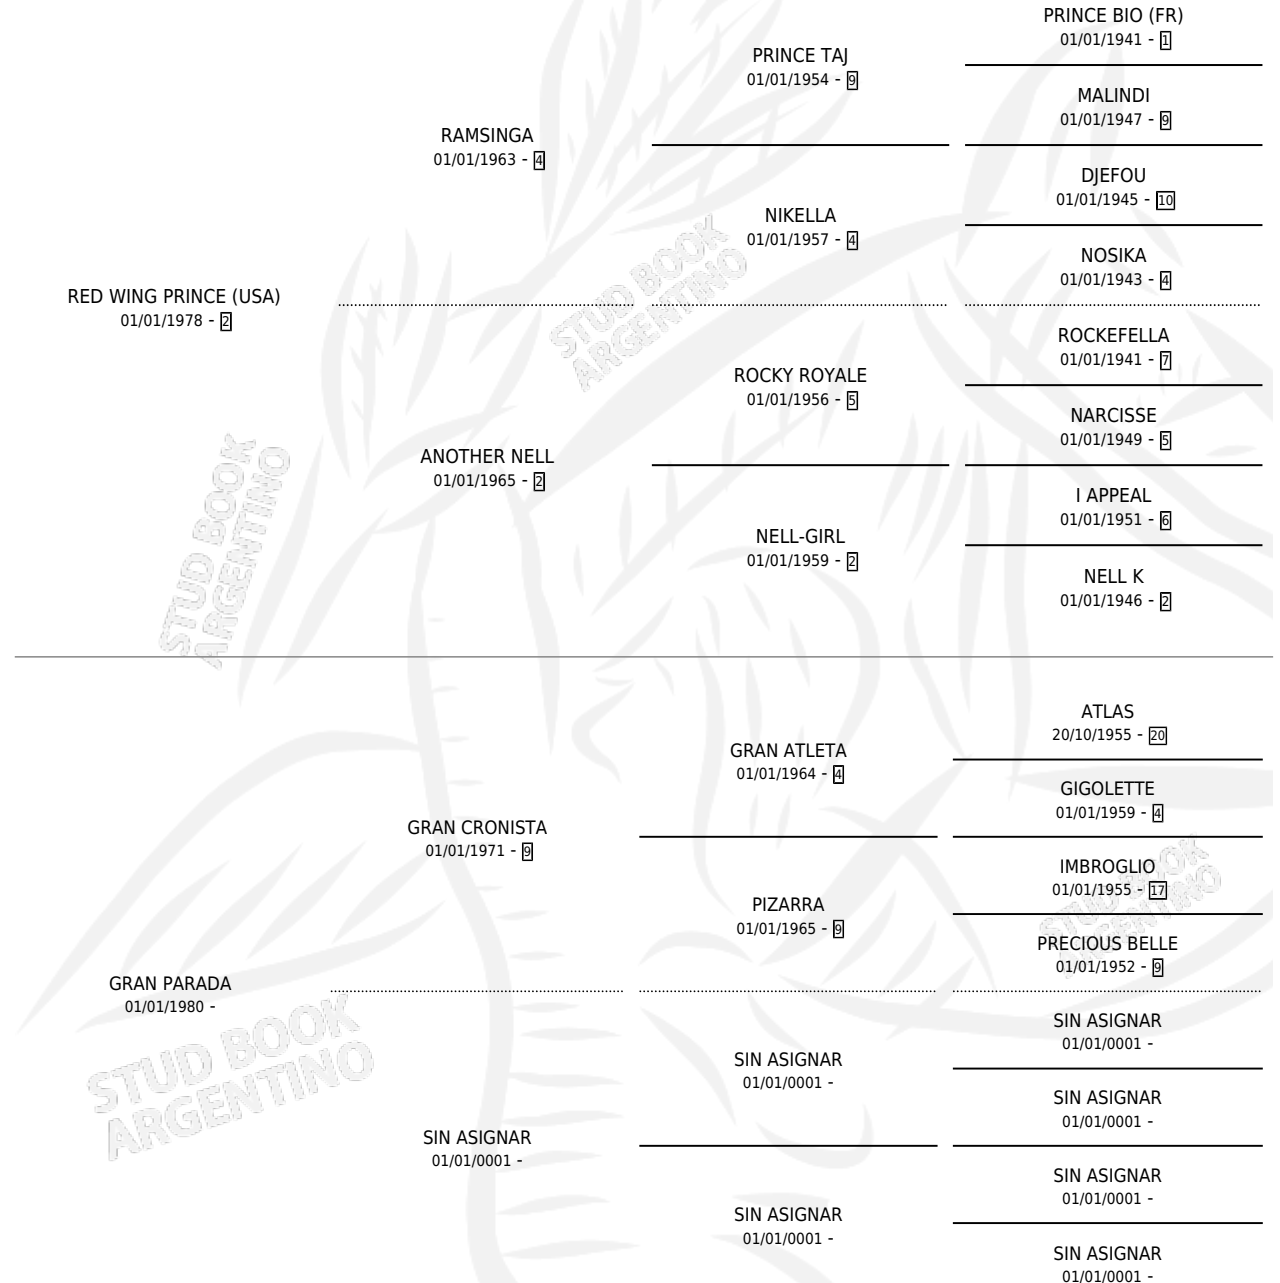

RED WING STAR

por RED WING PRINCE (USA) y GRAN PARADA por GRAN CRONISTA

Argentina · Macho · Alazan · SP · 25/10/1984
Familia · Volumen 32

ESTADO

TIPIFICACIÓN SANGUÍNEA	X
TIPIFICACIÓN POR ADN	X
PASAPORTE	X
IDENTIFICACIÓN POR MICROCHIP	X
REPRODUCTOR	X

Lugar de nacimiento: Campo particular

Criador: Sin dato

PEDIGREE

RED WING STAR

Datos oficiales del Stud Book Argentino

Documento generado el 03/05/2026

studbook.org.ar