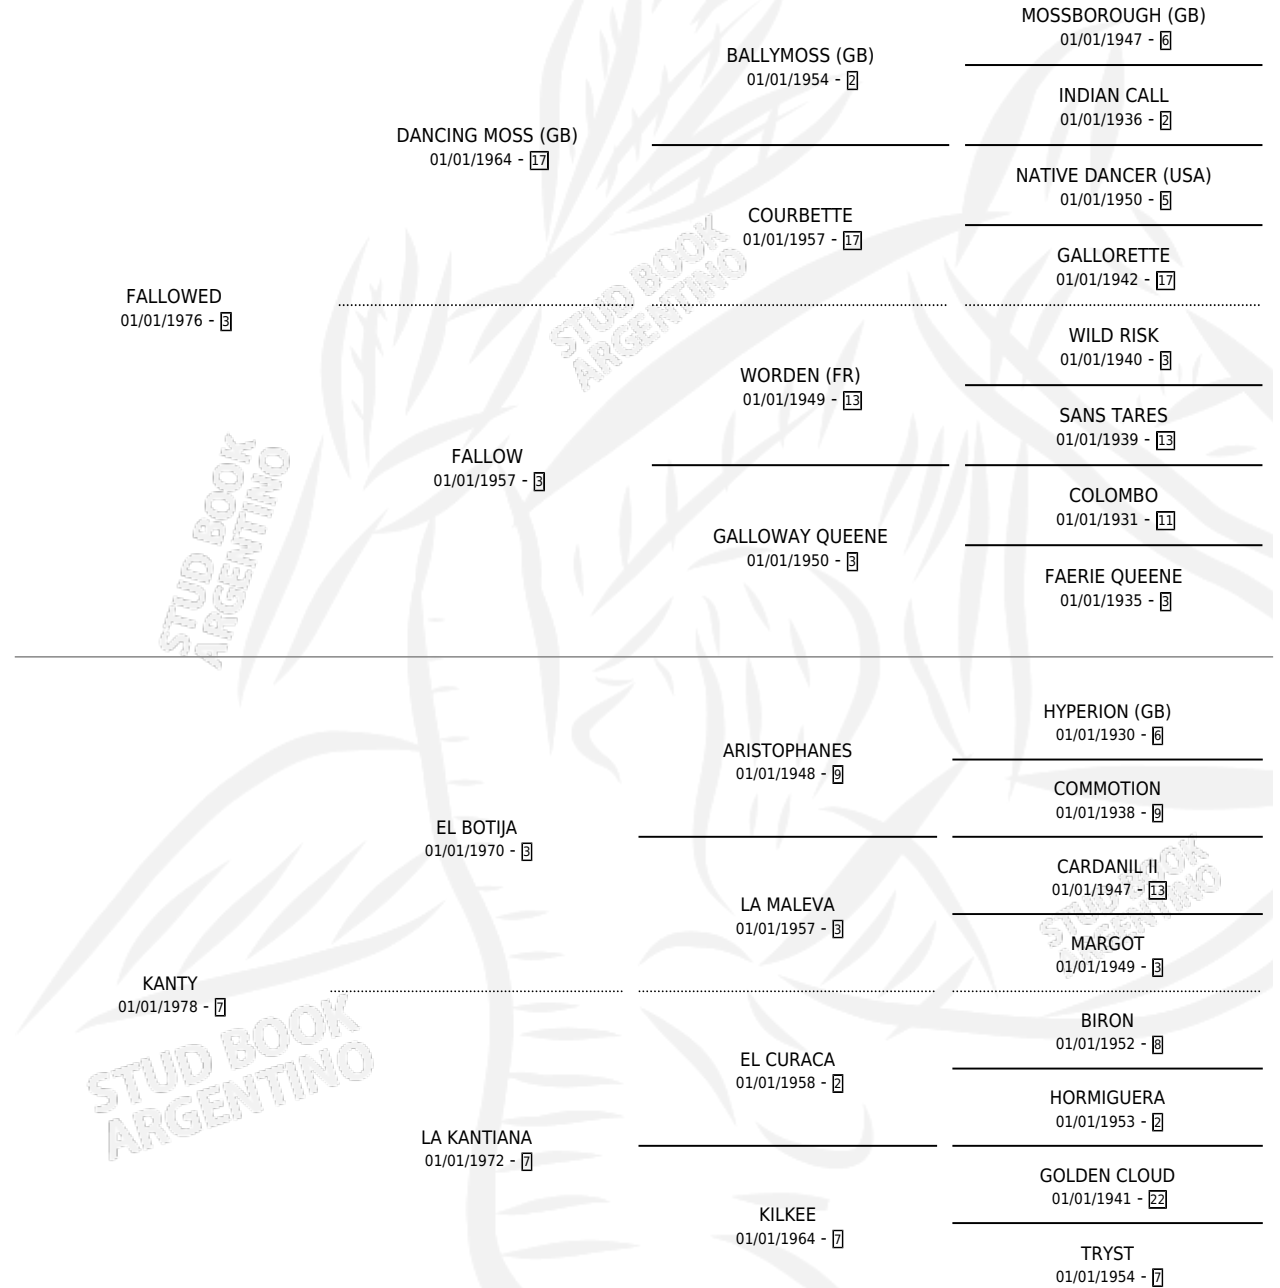

FALLOW SWING

por FALLOWED y KANTY por EL BOTIJA

Argentina · Hembra · Alazan · SP · 26/10/1984
Familia 7 · Volumen 32

ESTADO

TIPIFICACIÓN SANGUÍNEA	X
TIPIFICACIÓN POR ADN	X
PASAPORTE	X
IDENTIFICACIÓN POR MICROCHIP	X
REPRODUCTOR	X

Lugar de nacimiento: Campo particular

Criador: Sin dato

PEDIGREE

FALLOW SWING

Datos oficiales del Stud Book Argentino

Documento generado el 14/05/2026

studbook.org.ar