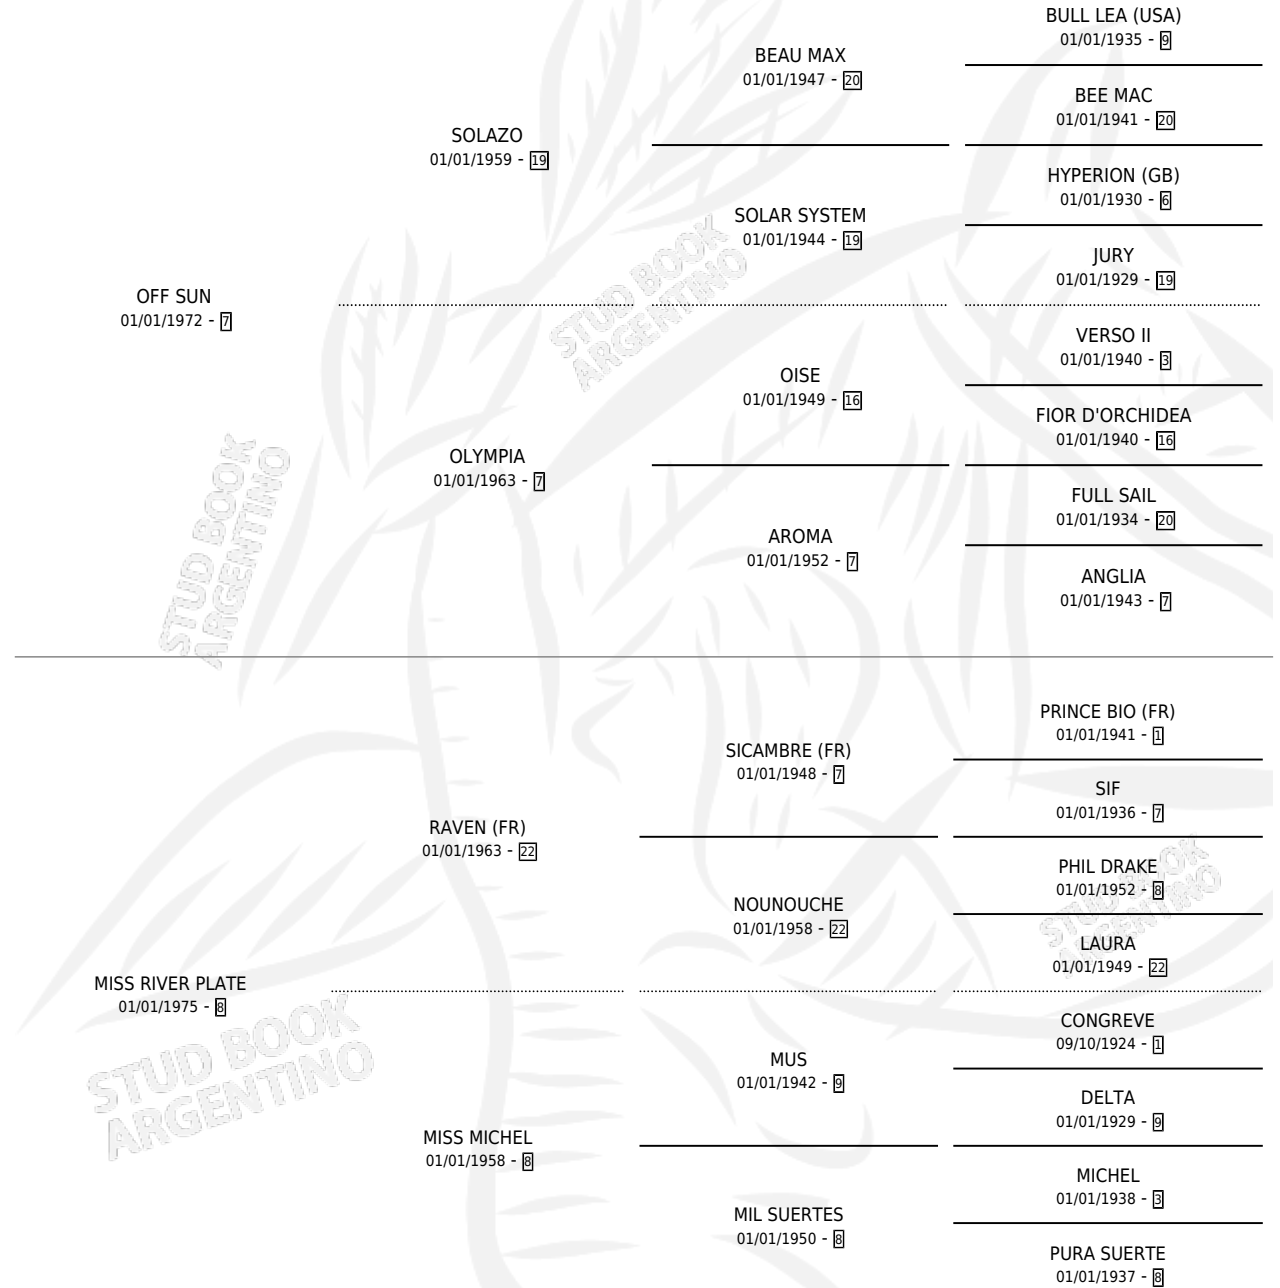

GRAN FRANQUEZA

por OFF SUN y MISS RIVER PLATE por RAVEN (FR)

Argentina · Hembra · Zaino · SP · 25/10/1984
Familia 8-a · Volumen 32

ESTADO

TIPIFICACIÓN SANGUÍNEA	X
TIPIFICACIÓN POR ADN	X
PASAPORTE	X
IDENTIFICACIÓN POR MICROCHIP	X
REPRODUCTOR	X

Lugar de nacimiento: Campo particular

Criador: Sin dato

PEDIGREE