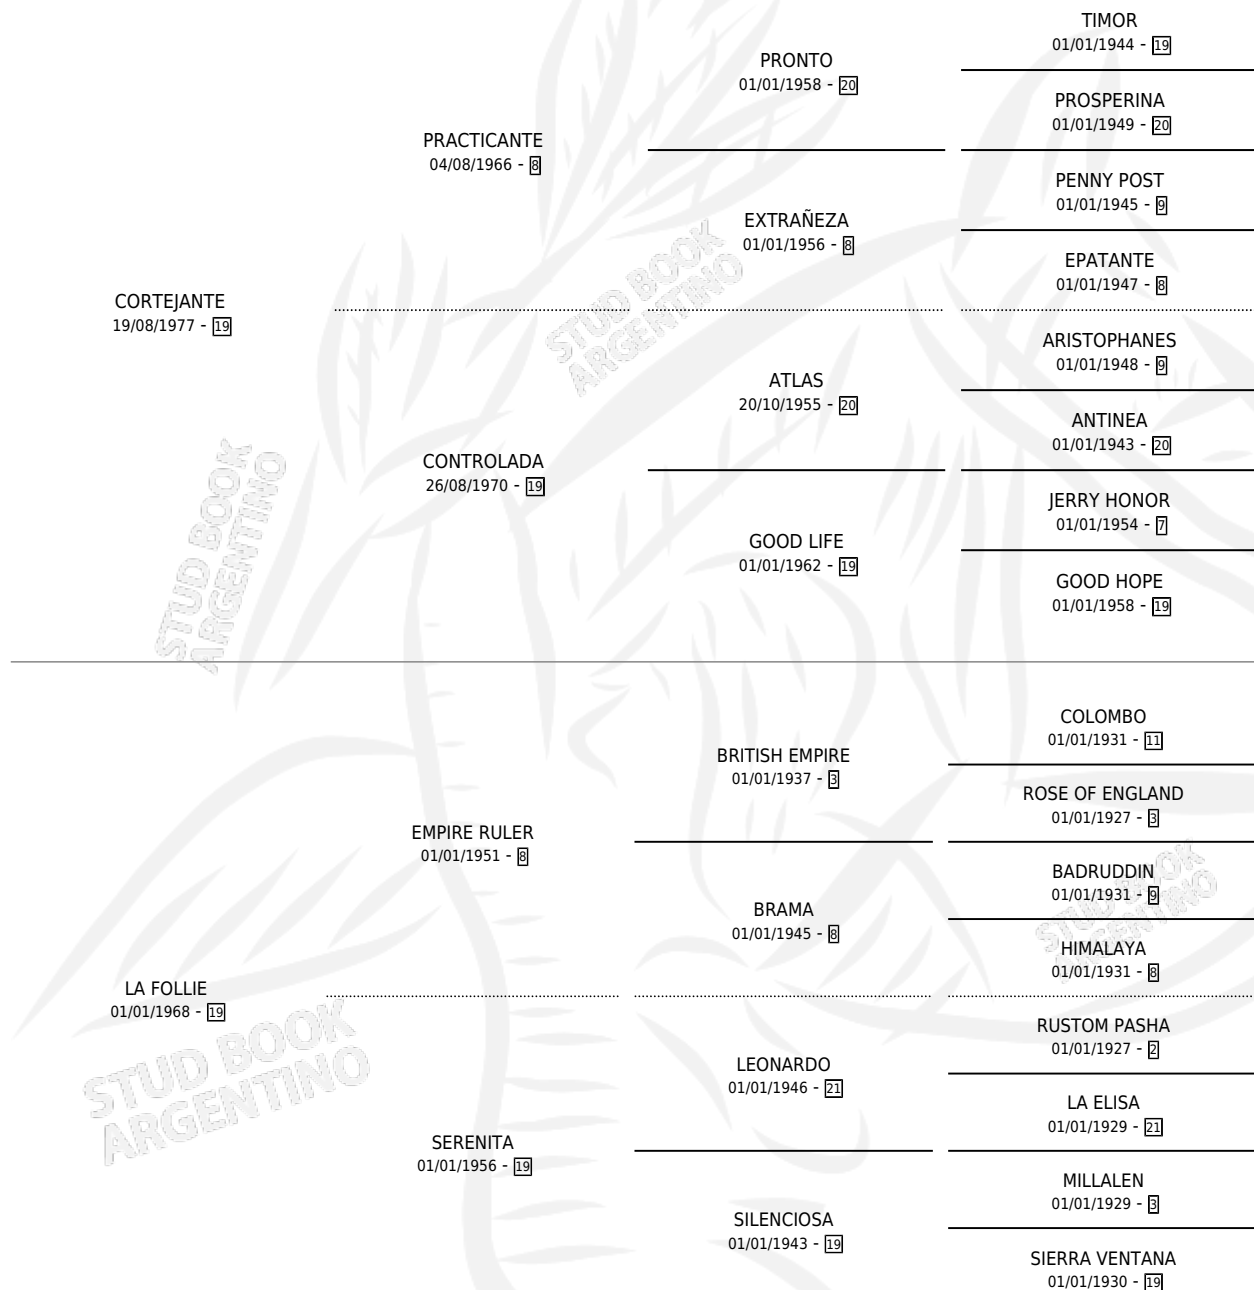

RUBIO GUAPO

por CORTEJANTE y LA FOLLIE por EMPIRE RULER

Argentina · Macho · Alazan · SP · 26/10/1984
Familia 19-b · Volumen 32

ESTADO

TIPIFICACIÓN SANGUÍNEA	X
TIPIFICACIÓN POR ADN	X
PASAPORTE	X
IDENTIFICACIÓN POR MICROCHIP	X
REPRODUCTOR	X

Lugar de nacimiento: Campo particular

Criador: Sin dato

PEDIGREE

RUBIO GUAPO

Datos oficiales del Stud Book Argentino

Documento generado el 09/05/2026

studbook.org.ar