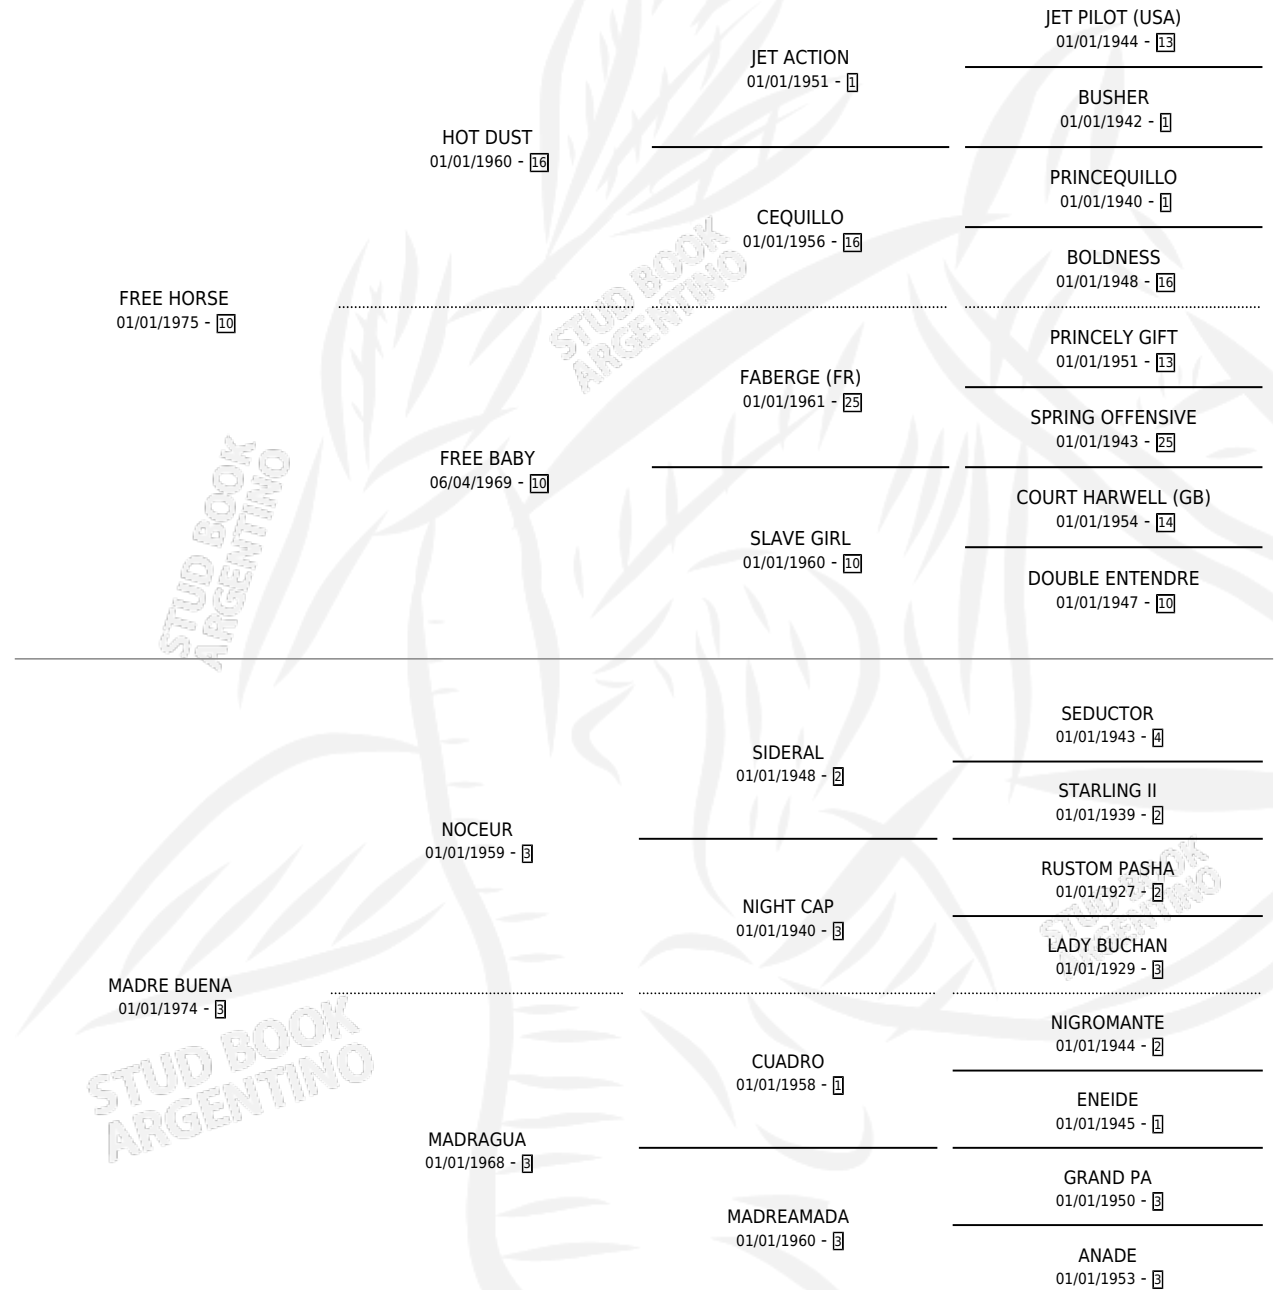

MEDI MUSIC

por FREE HORSE y MADRE BUENA por NOCEUR

Argentina · Hembra · Alazan · SP · 22/11/1984
Familia 3-m · Volumen 32

ESTADO

TIPIFICACIÓN SANGUÍNEA	X
TIPIFICACIÓN POR ADN	X
PASAPORTE	X
IDENTIFICACIÓN POR MICROCHIP	X
REPRODUCTOR	X

Lugar de nacimiento: Campo particular

Criador: Sin dato

PEDIGREE