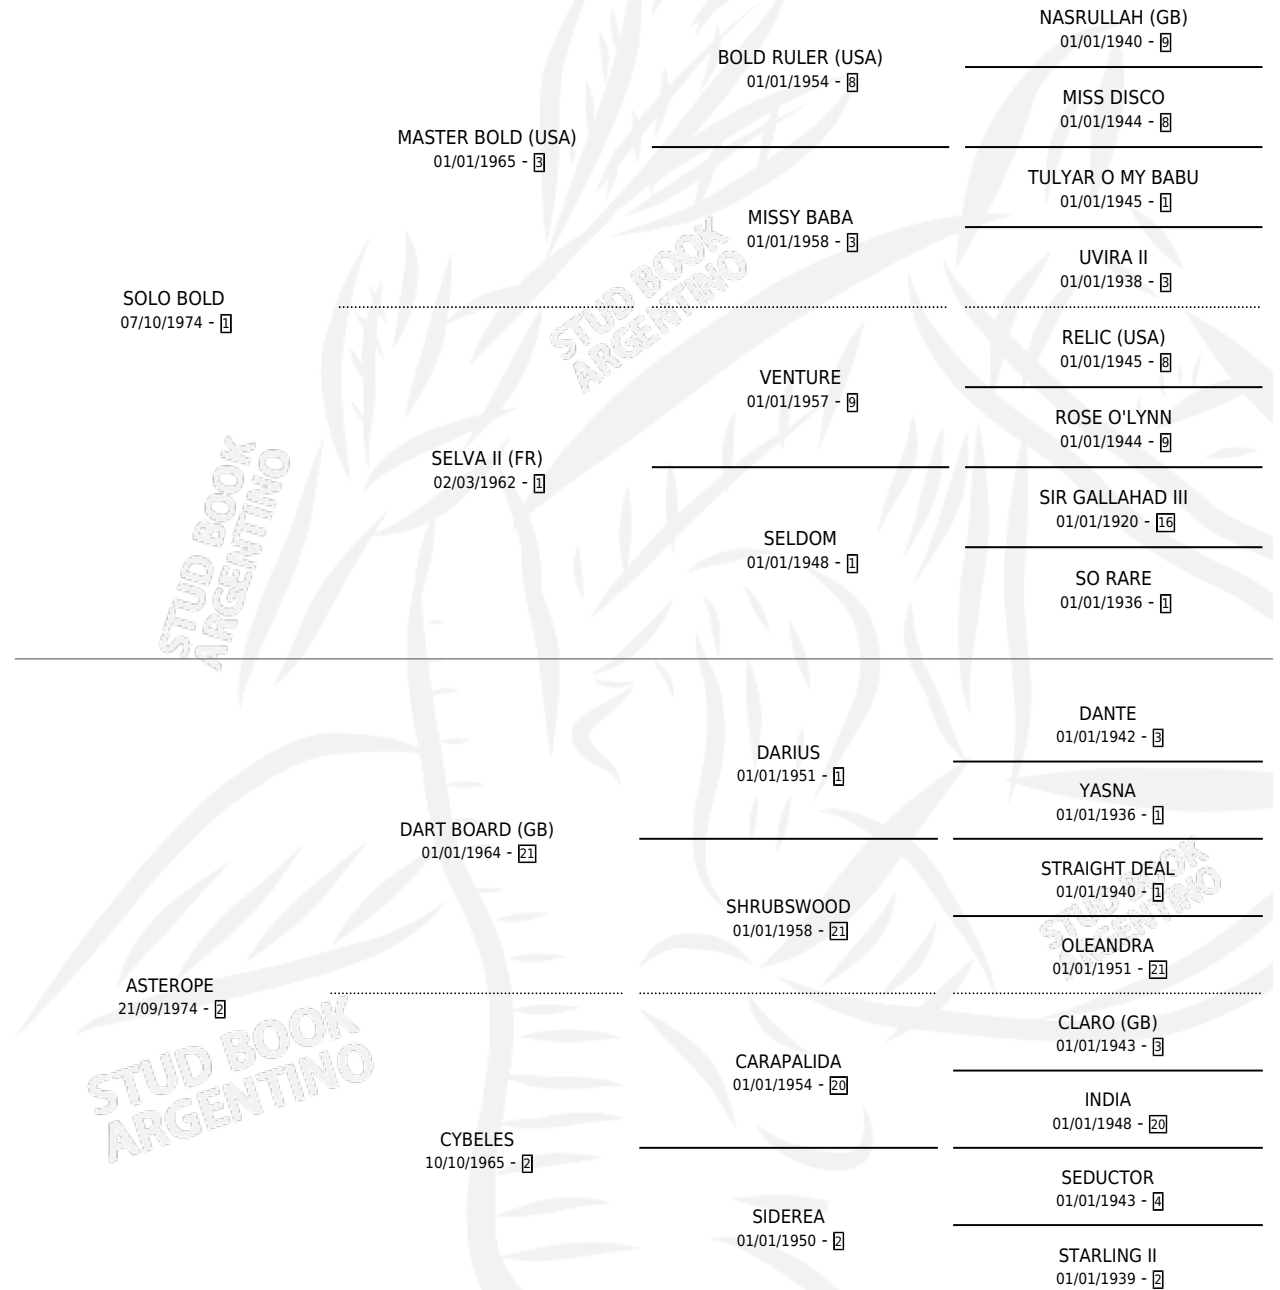

CLUSTER

por **SOLO BOLD** y **ASTEROPE** por **DART BOARD (GB)**

Argentina · Hembra · Zaino · SP · 04/04/1984
Familia 2-f · Volumen 32

ESTADO

TIPIFICACIÓN SANGUÍNEA	✓
TIPIFICACIÓN POR ADN	✓
PASAPORTE	X
IDENTIFICACIÓN POR MICROCHIP	X
REPRODUCTOR	✓

Lugar de nacimiento: Campo particular

Criador: Sin dato

~

HIJOS

	MACHOS	HEMBRAS
9 NACIERON	7	2
6 CORRIERON	5	1
3 GANARON	2	1
0 GANADORES CL	0 GANADORES GR	0 GANADORES G1

PEDIGREE

CAMPAÑA

Solo carreras oficiales de Argentina