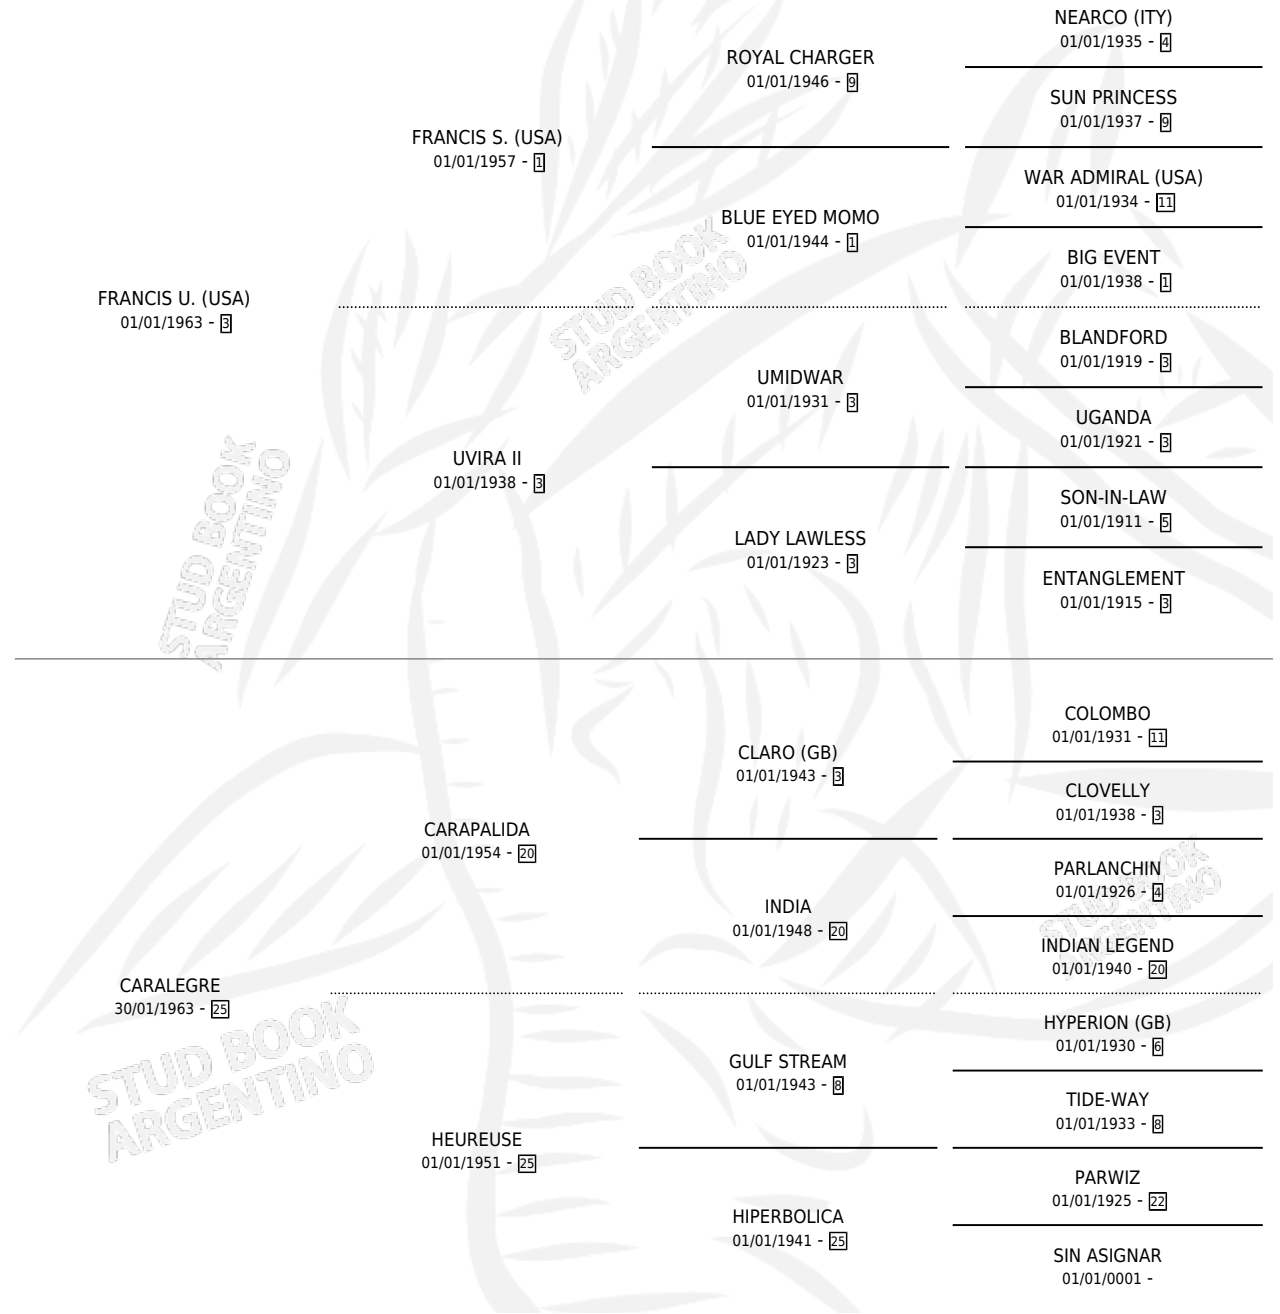

CAROLUS

por FRANCIS U. (USA) y CARALEGRE por CARAPALIDA

Argentina · Macho · Alazan · SP · 20/11/1984
Familia 25 · Volumen 32

ESTADO

TIPIFICACIÓN SANGUÍNEA	X
TIPIFICACIÓN POR ADN	X
PASAPORTE	X
IDENTIFICACIÓN POR MICROCHIP	X
REPRODUCTOR	X

Lugar de nacimiento: Campo particular

Criador: Sin dato

PEDIGREE

CAROLUS

Datos oficiales del Stud Book Argentino

Documento generado el 28/04/2026

studbook.org.ar