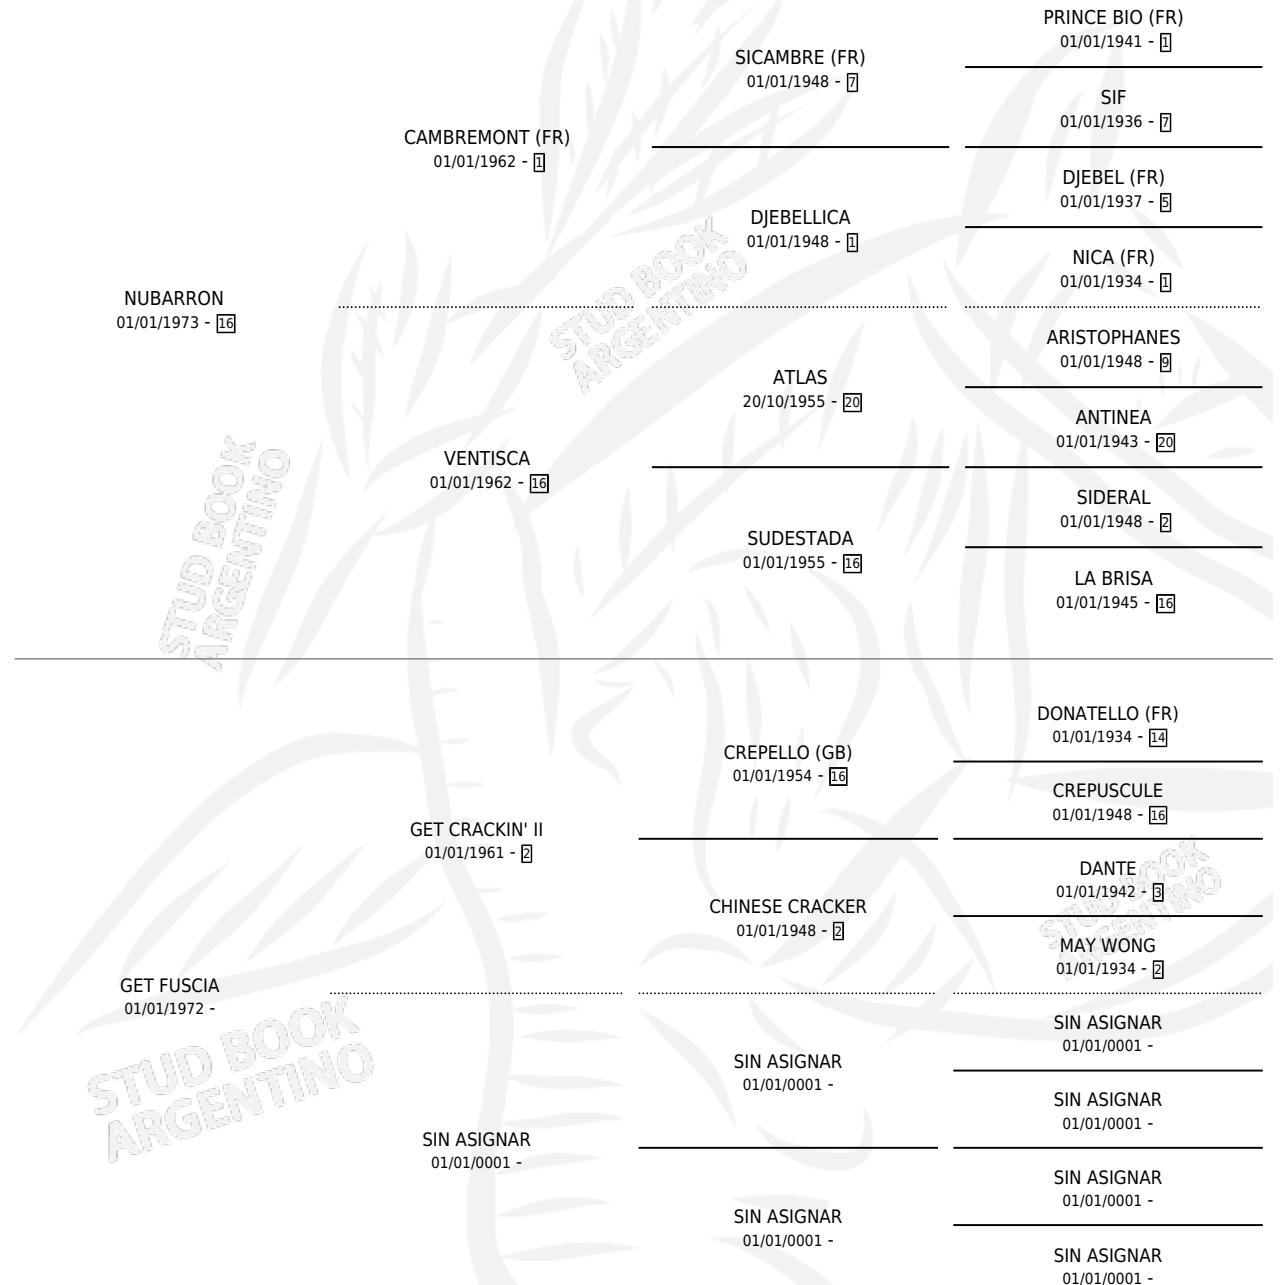

Lugar de nacimiento: Campo particular

Criador: Sin dato

~

HIJOS

	MACHOS	HEMBRAS
7 NACIERON	4	3
2 CORRIERON	1	1
1 GANARON	0	1
0 GANADORES CL	0 GANADORES GR	0 GANADORES G1

PEDIGREE

CAMPAÑA

Solo carreras oficiales de Argentina