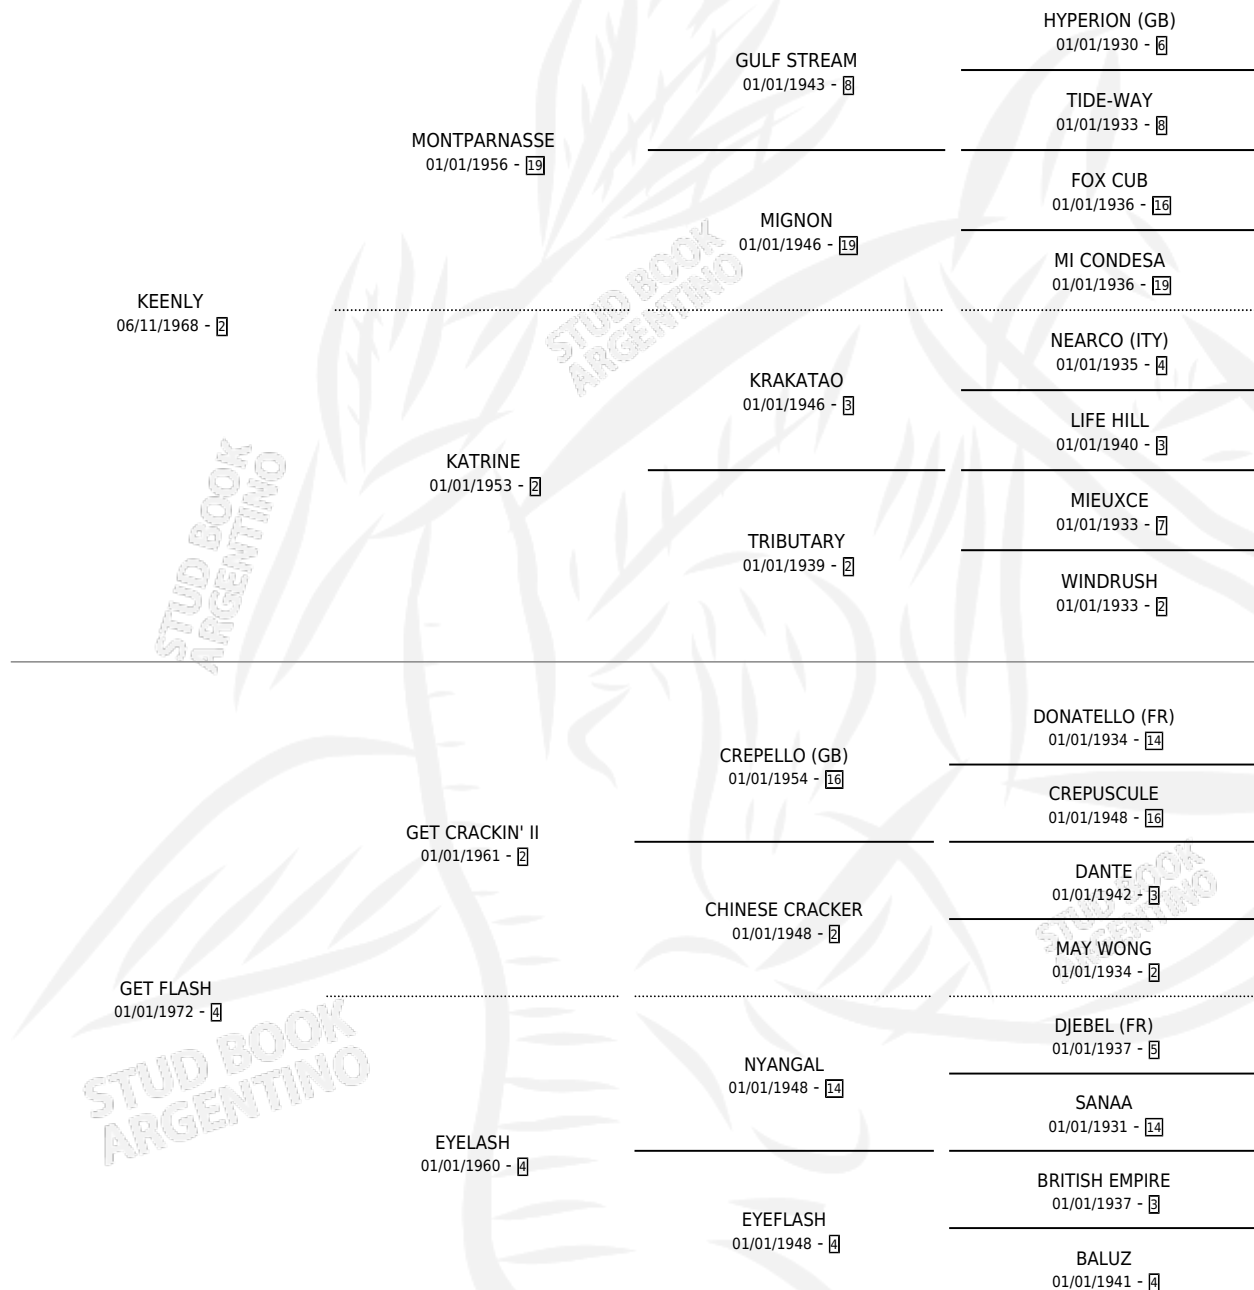

KE ELSA

por KEENLY y GET FLASH por GET CRACKIN' II

Argentina · Hembra · Zaino · SP · 09/11/1984
Familia 4-f · Volumen 32

ESTADO

TIPIFICACIÓN SANGUÍNEA	X
TIPIFICACIÓN POR ADN	X
PASAPORTE	X
IDENTIFICACIÓN POR MICROCHIP	X
REPRODUCTOR	X

Lugar de nacimiento: Campo particular

Criador: Sin dato

PEDIGREE

KE ELSA

Datos oficiales del Stud Book Argentino

Documento generado el 09/05/2026

studbook.org.ar