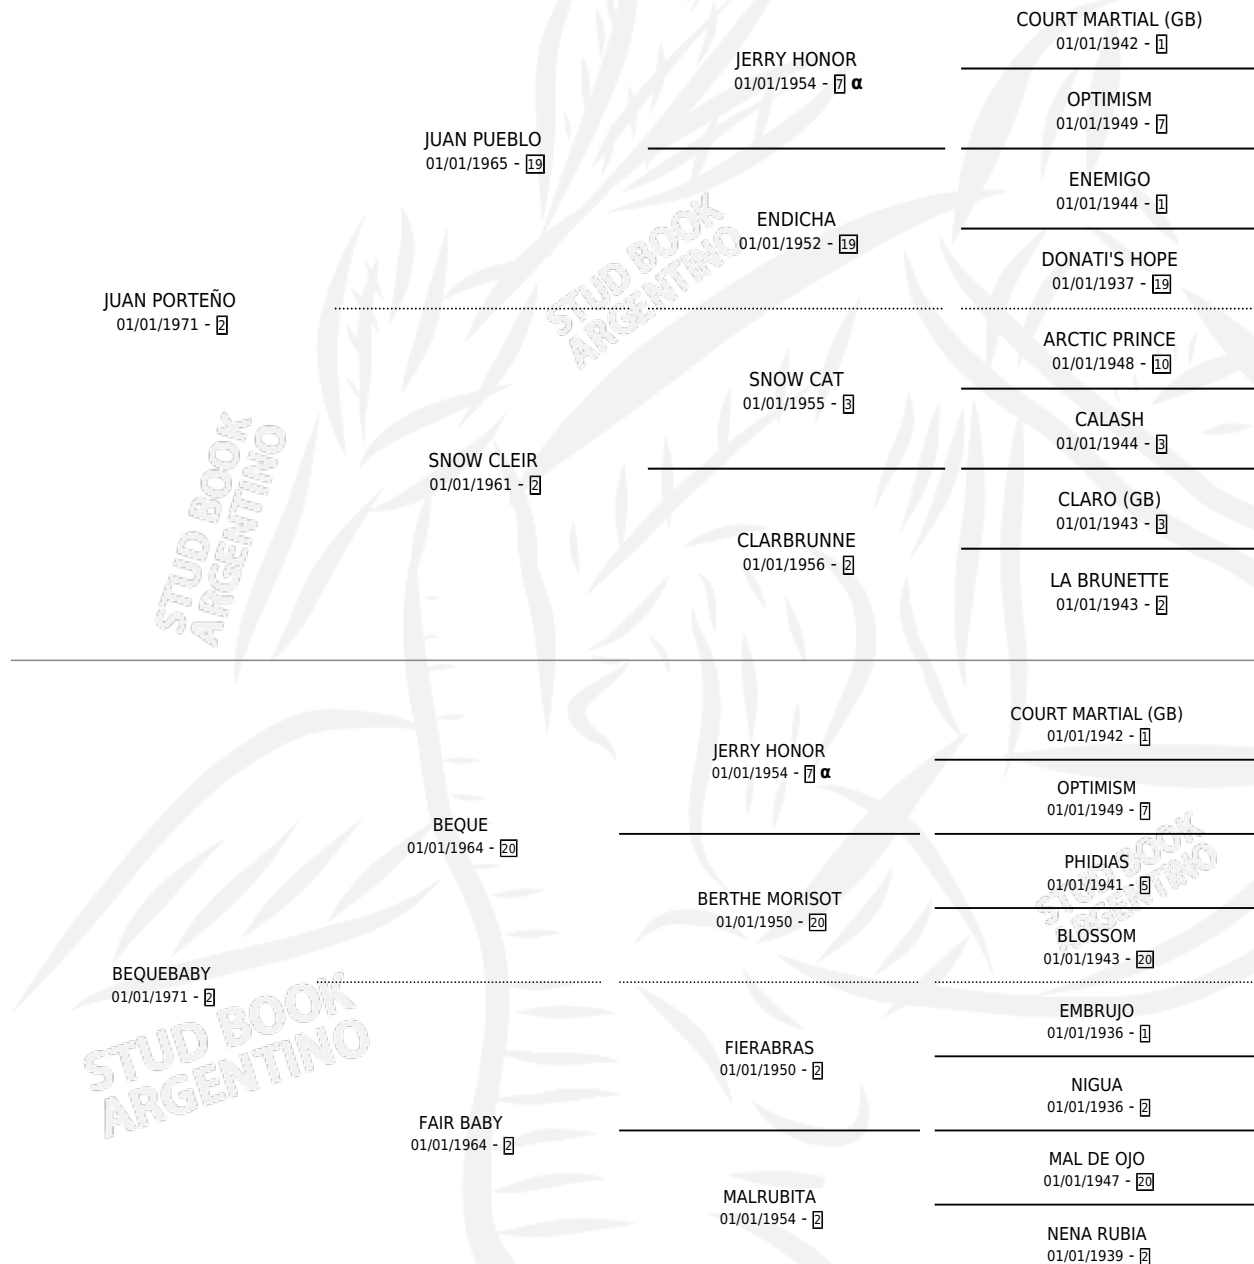

CHAÑARCITO

por JUAN PORTEÑO y BEQUEBABY por BEQUE

Argentina · Macho · Zaino Doradillo · SP · 28/10/1984
Familia 2-h · Volumen 32

ESTADO

TIPIFICACIÓN SANGUÍNEA	X
TIPIFICACIÓN POR ADN	X
PASAPORTE	X
IDENTIFICACIÓN POR MICROCHIP	X
REPRODUCTOR	X

Lugar de nacimiento: Campo particular

Criador: Sin dato

PEDIGREE

INBREEDING : α

CAMPAÑA

Solo carreras oficiales de Argentina

POR EDAD

EDAD	CC	1°	2°	3°	4°	5°	NP	CLC	CLG	CLCG1	CLGG1	IMPORTE	GANANCIA / CC
8 AÑOS	2	0	1	0	0	1	0	0	0	0	0	\$0	\$0
TOTALES	2	0	1	0	0	1	0	0	0	0	0	\$0	\$0
%		0.0%	50.0%	0.0%	0.0%	50.0%	0.0%	0.0%	0.0%	0.0%	0.0%		